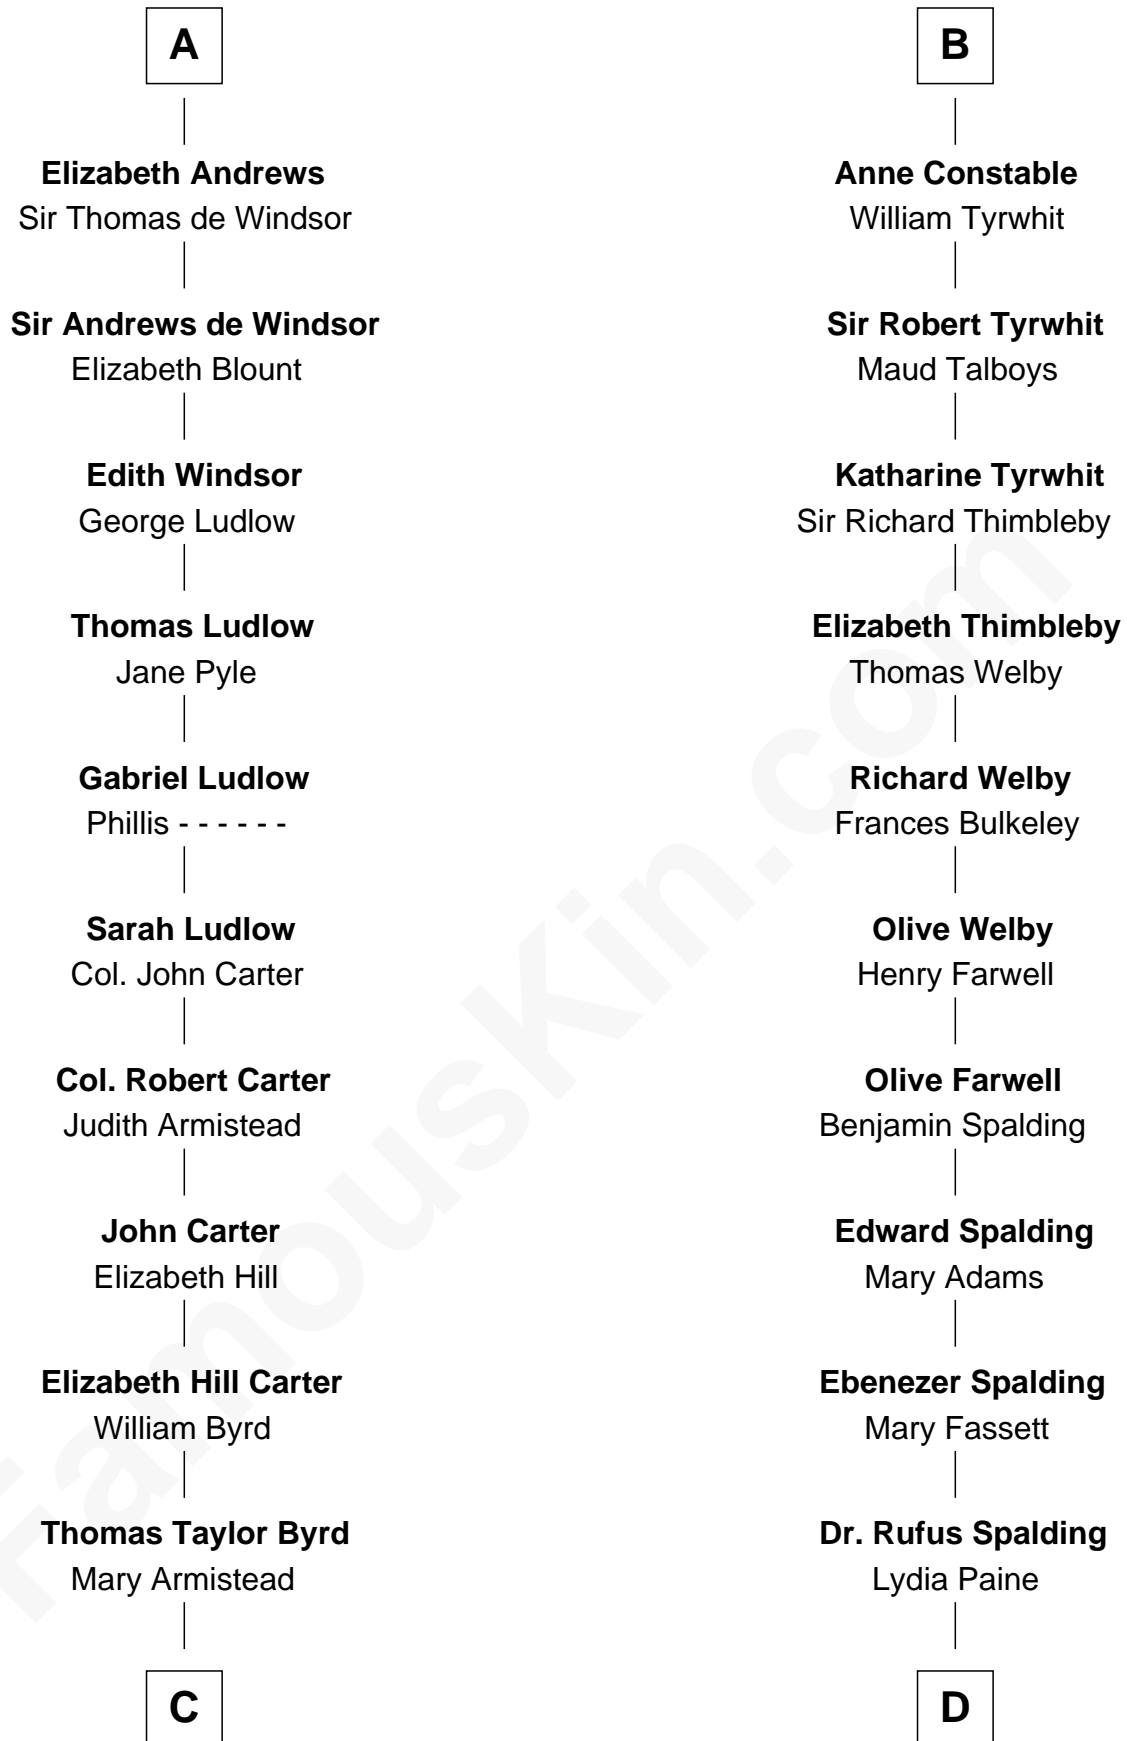

**FamousKin.com**  
**Relationship Chart of**  
**Admiral Richard Byrd**  
*Polar Explorer*

19th cousin 1 time removed of  
**William Rufus Day**  
*36th U.S. Secretary of State*

**Sir Hugh le Despencer**  
 Aveline Basset

**Eleanor le Despencer**  
 Sir Hugh de Courtenay

**Sir Hugh de Courtenay**  
 Agnes de St. John

**Sir Hugh de Courtnay**  
 Margaret de Bohun

**Elizabeth de Courtnay**  
 Sir Andrew Luttrell

**Sir Hugh Luttrell**  
 Catherine de Beaumont

**Elizabeth Luttrell**  
 John Stratton

**Elizabeth Stratton**  
 John Andrews

**A**

**Sir Hugh le Despencer**  
 Isabella de Beauchamp

**Sir Philip le Despencer**  
 Margaret de Goushill

**Sir Philip le Despencer**  
 Joan de Cobham

**Sir Philip le Despencer**  
 Elizabeth - - - - -

**Sir Philip le Despencer**  
 Elizabeth de Tibetot

**Margery Despencer**  
 Sir Roger Wentworth

**Agnes Wentworth**  
 Sir Robert Constable

**B**

**C**

**Richard Evelyn Byrd**