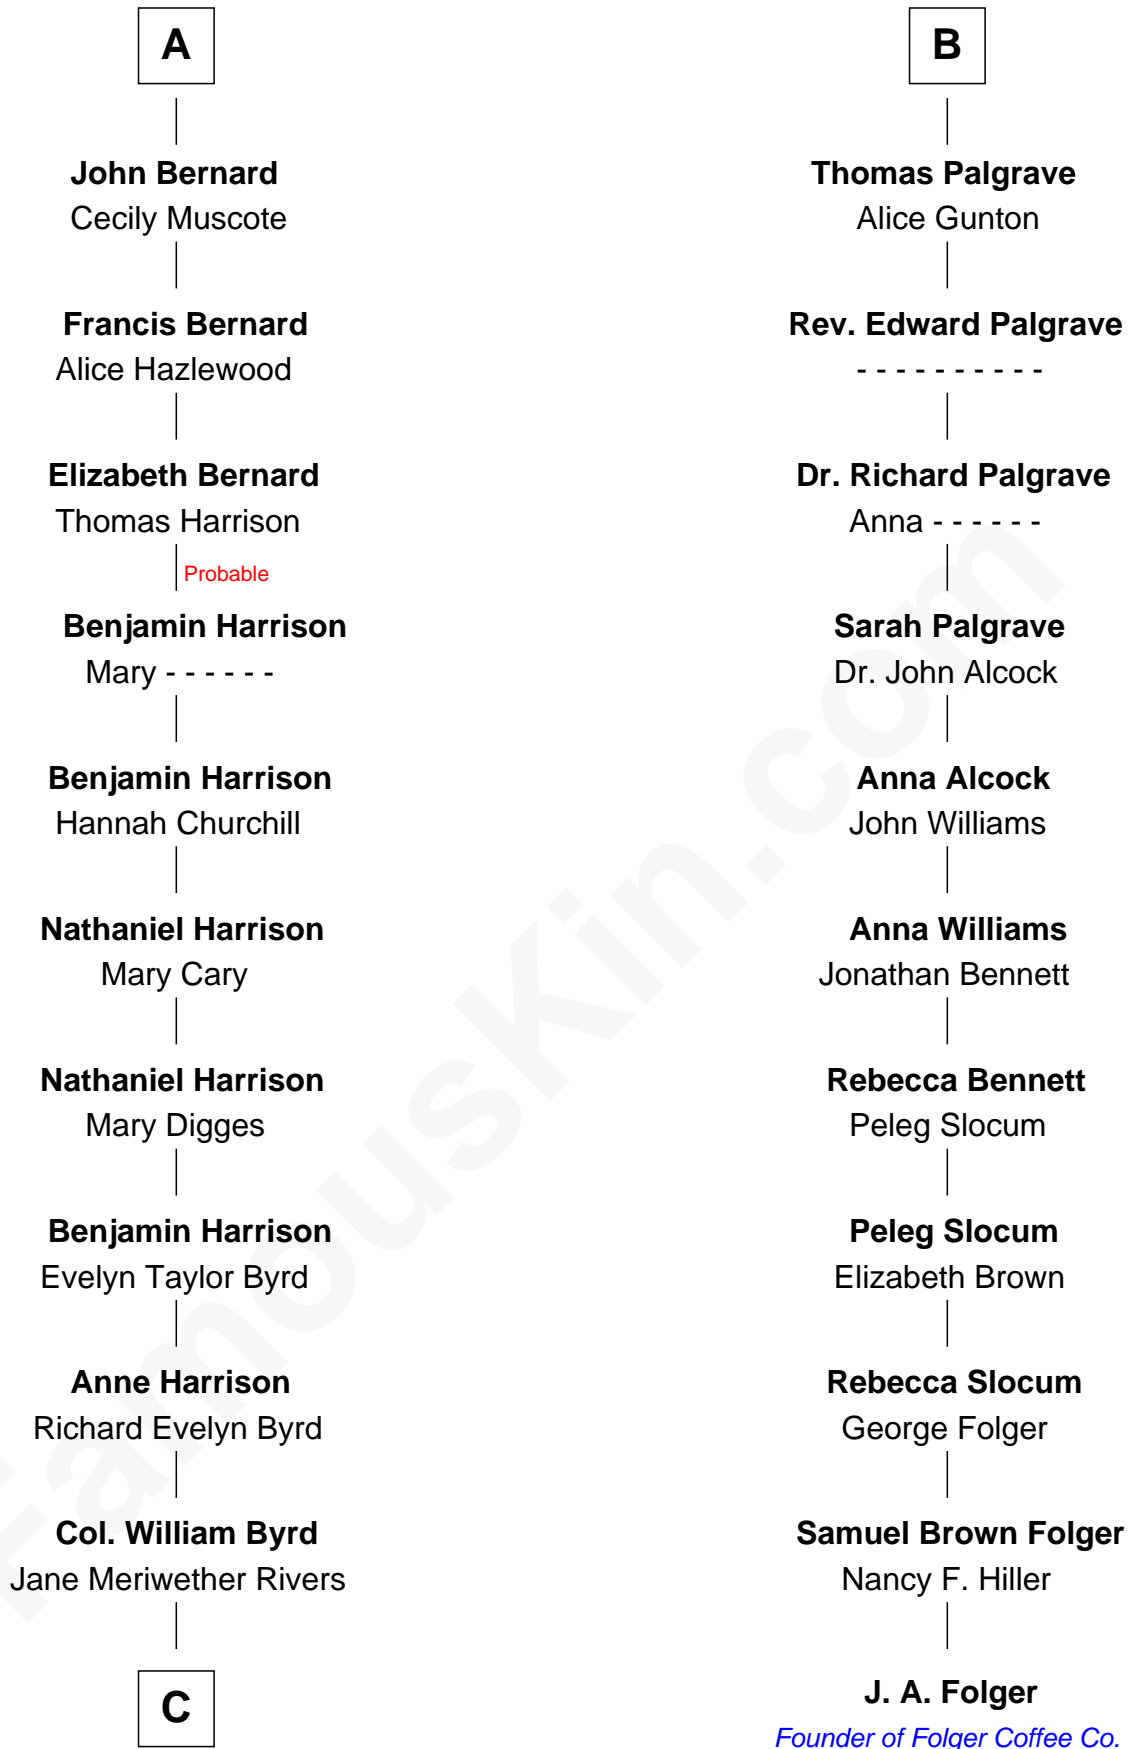

**FamousKin.com**  
**Relationship Chart of**  
**Admiral Richard Byrd**

*Polar Explorer*

17th cousin 1 time removed of

**J. A. Folger**

*Founder of Folger Coffee Company*

**Bartholomew de Badlesmere**

Margaret de Clare

**Elizabeth le Scrope**

Sir Henry le Scrope

**Margaret Scrope**

John Bernard

**John Bernard**

Margaret Daundelyn

**A**

**Elizabeth de Badlesmere**

Sir William de Bohun

**Elizabeth de Bohun**

Sir Richard Fitzalan

**Elizabeth Fitzalan**

Sir Robert Goushill

**Elizabeth Goushill**

Sir Robert Wingfield

**Elizabeth Wingfield**

Sir William Brandon

**Eleanor Brandon**

John Glemham

**Anne Glemham**

Henry Palgrave

**B**

**C**

Richard Evelyn Byrd