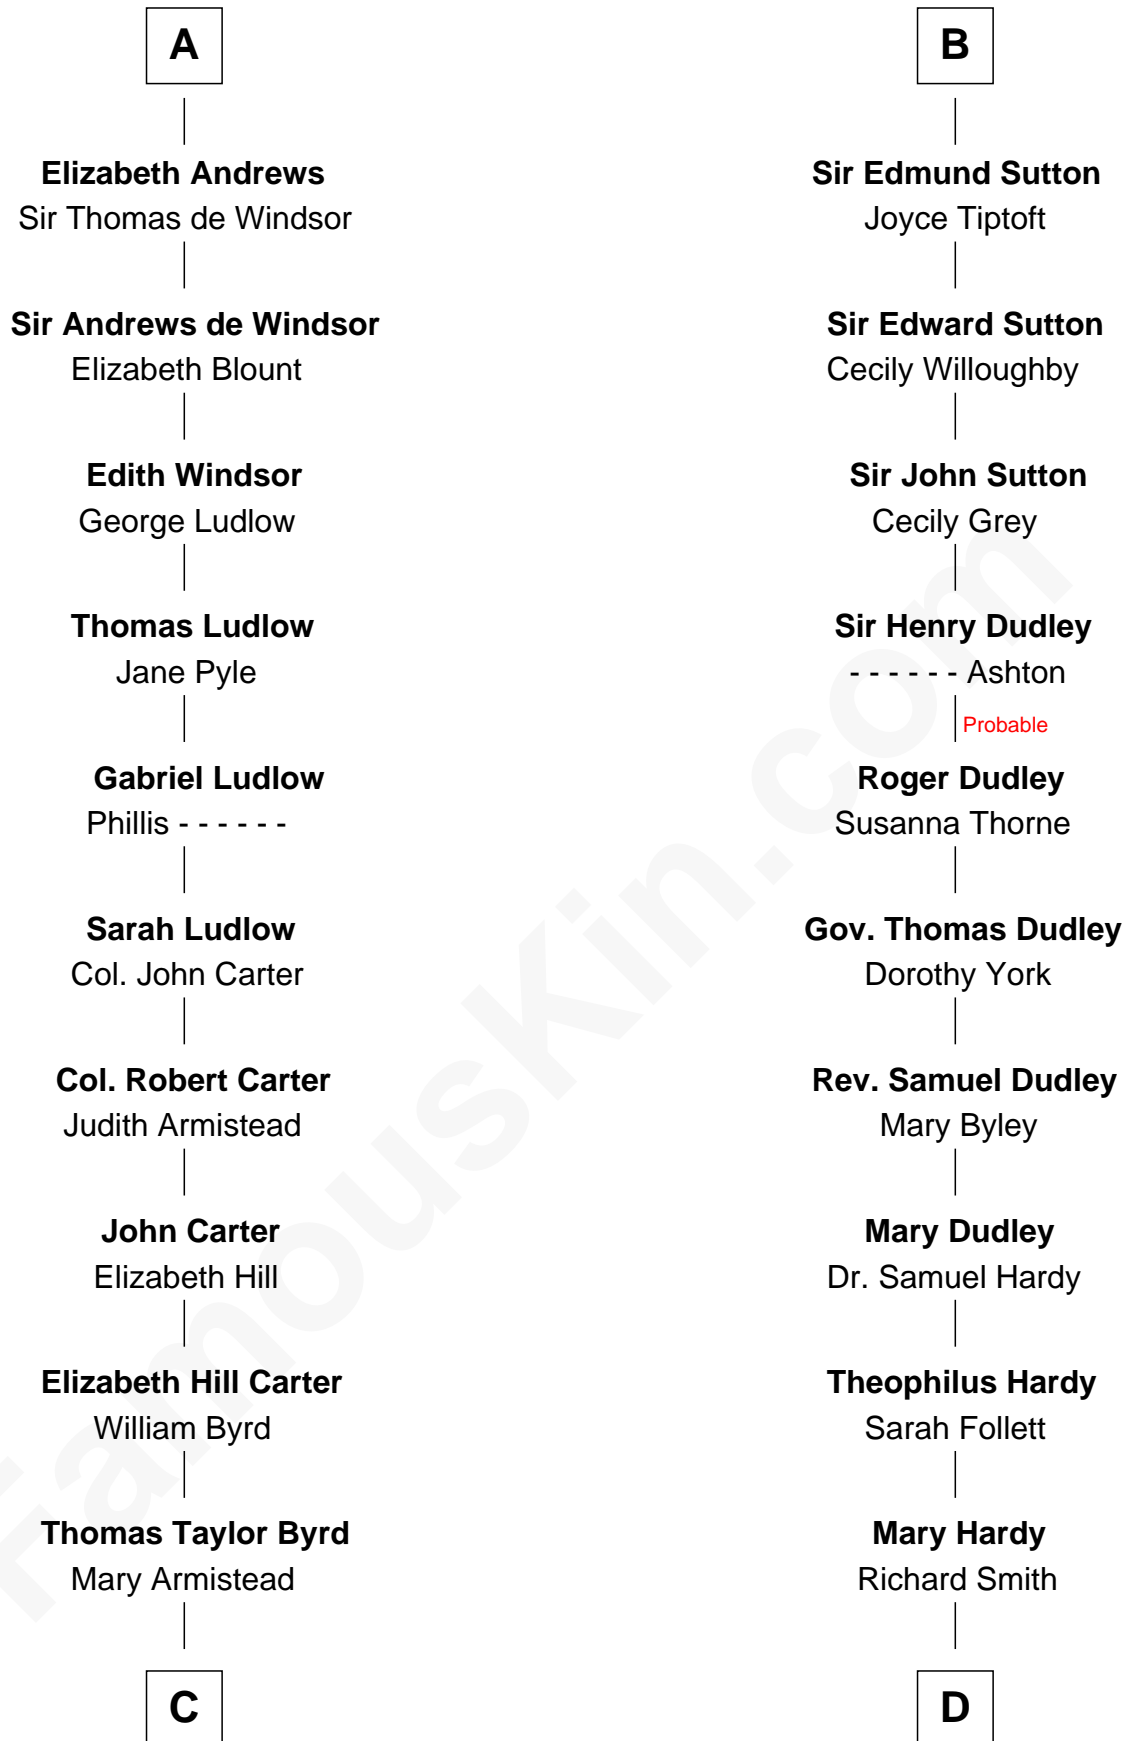

**FamousKin.com**  
**Relationship Chart of**  
**Admiral Richard Byrd**

*Polar Explorer*

20th cousin 1 time removed of

**Dr. H. H. Holmes**

*Serial Killer aka "Devil in the White City"*

**Sir Hugh le Despencer**

Aveline Basset

**Eleanor le Despencer**

Sir Hugh de Courtenay

**Sir Hugh de Courtenay**

Agnes de St. John

**Sir Hugh de Courtnay**

Margaret de Bohun

**Elizabeth de Courtnay**

**Alice le Despenser**

Sir John Sutton

**Sir John Sutton**

Constance Blount

**Sir John Sutton**

Elizabeth Berkeley

**B**

**C**

**Richard Evelyn Byrd**

Anne Harrison

**Col. William Byrd**  
Jane Meriwether Rivers

**Richard Evelyn Byrd**  
Eleanor Bolling Flood

**Admiral Richard Byrd**  
*Polar Explorer*

**D**

**Sarah Smith**  
Edward Scribner Mudgett