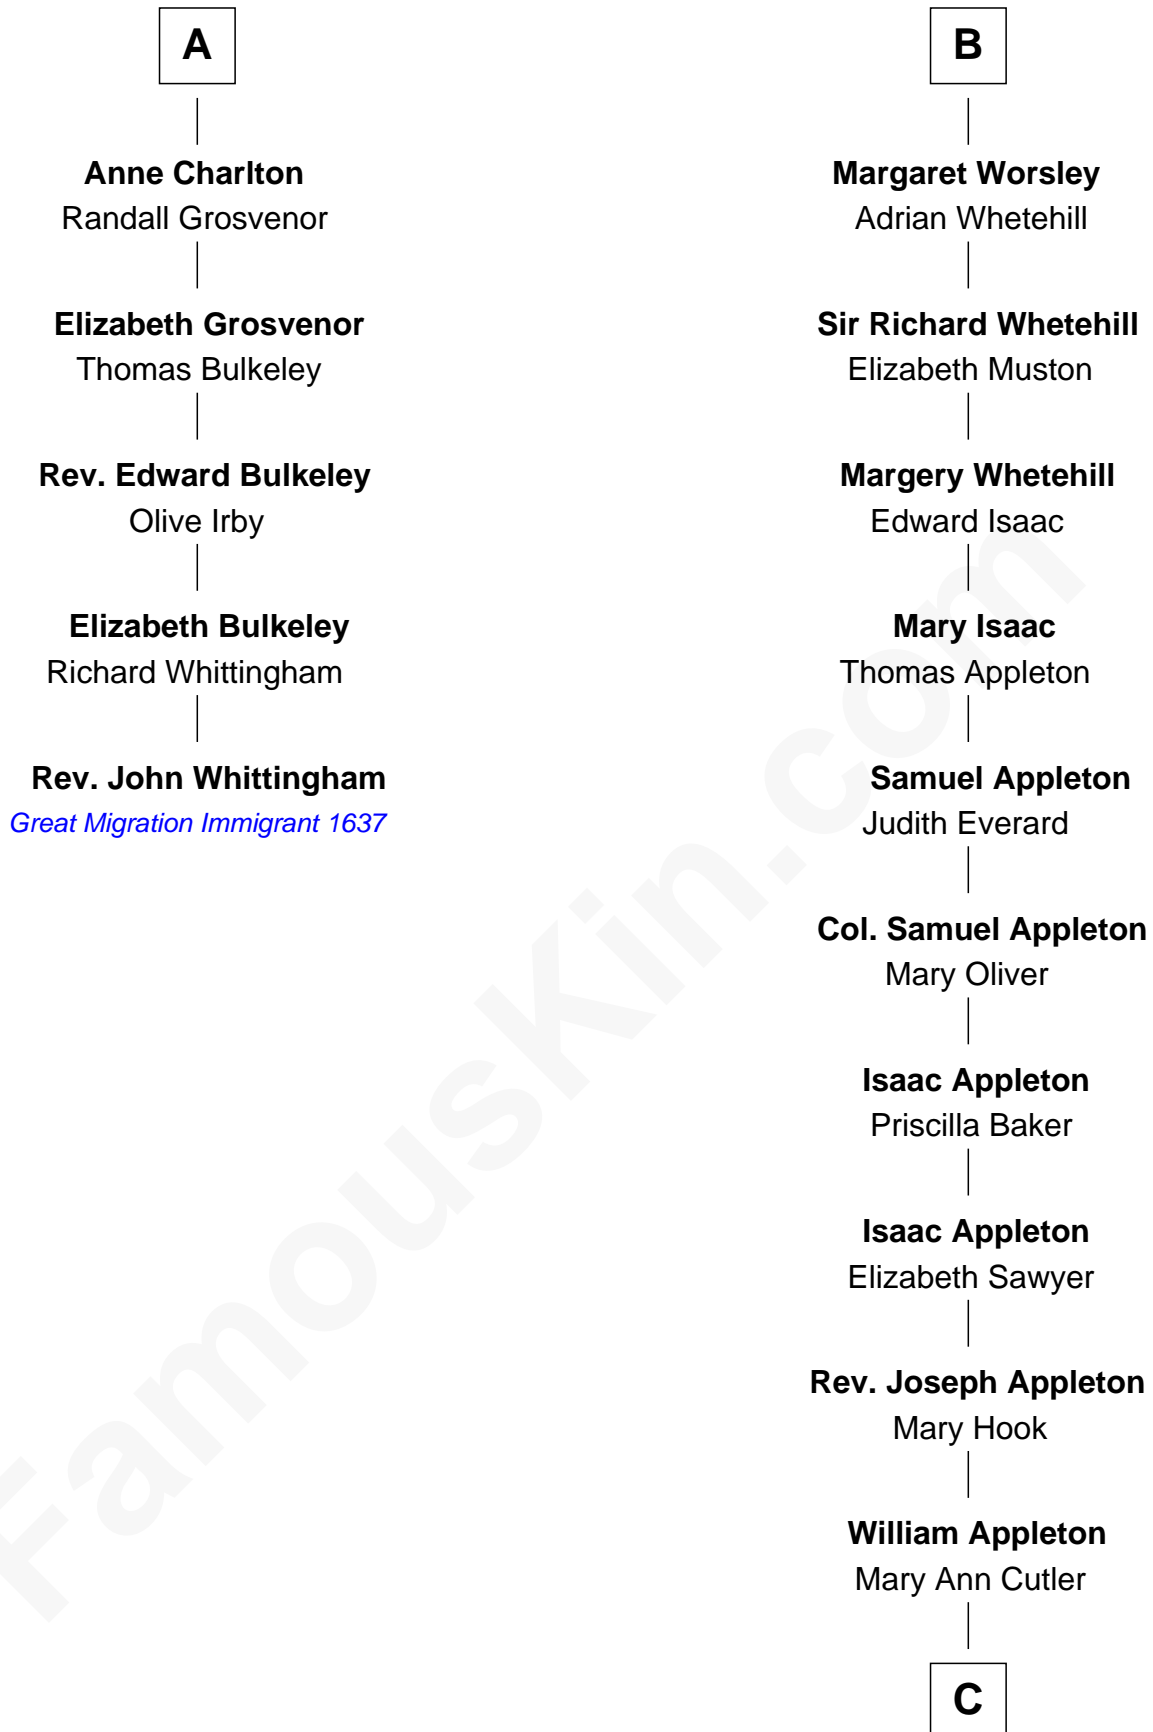

### Rev. John Whittingham

(c1616 - 1639) Great Migration Immigrant 1637

11th cousin 10 times removed of

**Jennifer Coolidge**  
TV and Movie Actress

**Sir Roger de Somery**  
Nichole d'Aubenev

**Maud de Somery**  
Sir Henry de Erdington

**Sir Henry de Erdington**  
Joan de Wolvey

**Sir Giles de Erdington**  
Elizabeth de Tolthorpe

**Margaret de Erdington**  
Sir Roger Corbet

**Sir Robert Corbet**  
Margaret - - - - -

**Mary Corbet**  
Robert Charlton

**Richard Charlton**  
Elizabeth Mainwaring

**A**

**Joan de Somery**  
John IV le Strange

**John V le Strange**  
Maud de Walton

**Elizabeth le Strange**  
Gruffydd ap Madog

**Gruffydd Fychan ap Gruffydd**  
Elen ferch Thomas ap Llewelyn

**Lowri ferch Gruffydd Fychan**  
Robert Puleston

**Angharad Puleston**  
Edwart Trevor ap Daffyd

**Rose Trevor ferch Edwart**  
Otwell Worsley

**B**

C

**Sarah Elizabeth Appleton**

Amos Adams Lawrence

**Hetty Sullivan Lawrence**