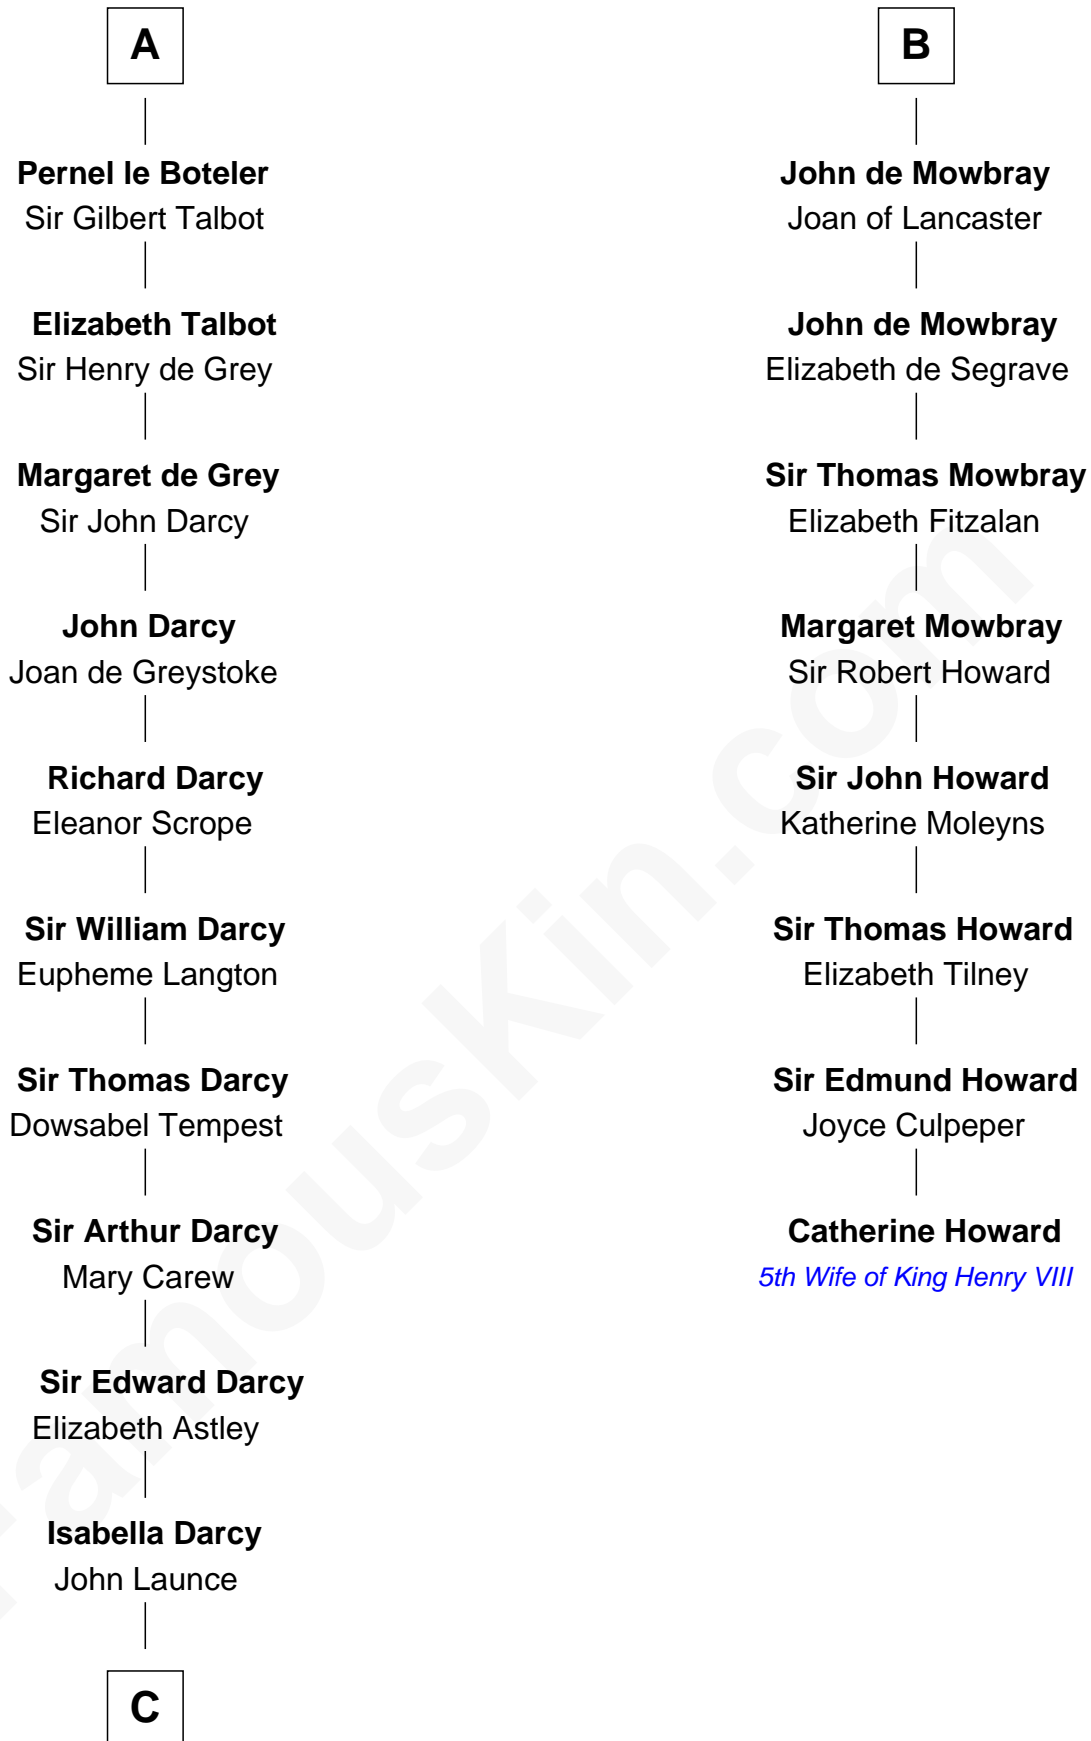

### Robert Treat Paine

*Signer of the Declaration of Independence*

14th cousin 7 times removed of

**Aveline de Clare**  
Sir Geoffrey FitzPiers

**Sir John FitzGeoffrey**  
Isabel le Bigod

**Joan FitzJohn**  
Thebaud le Boteler

**Sir Edmund Boteler**  
Joan FitzGerald

**Sir James le Boteler**  
Eleanor de Bohun

**A**

**Richard Fitzgilbert de Clare**  
Adeliza de Meschines

**Roger de Clare**  
Maud de St. Hilary

**Sir Richard de Clare**  
Amice of Gloucester

**Sir Gilbert de Clare**  
Isabel Marshal

**Sir Richard de Clare**  
Maud de Lacy

**Roese de Clare**  
Sir Roger de Mowbray

**Sir John de Mowbray**  
Aline de Braiose

**B**

**C**

—  
**Mary Launce**  
Rev. John Sherman

—  
**Abigail Sherman**  
Rev. Samuel Willard

—  
**Abigail Willard**  
Rev. Samuel Treat