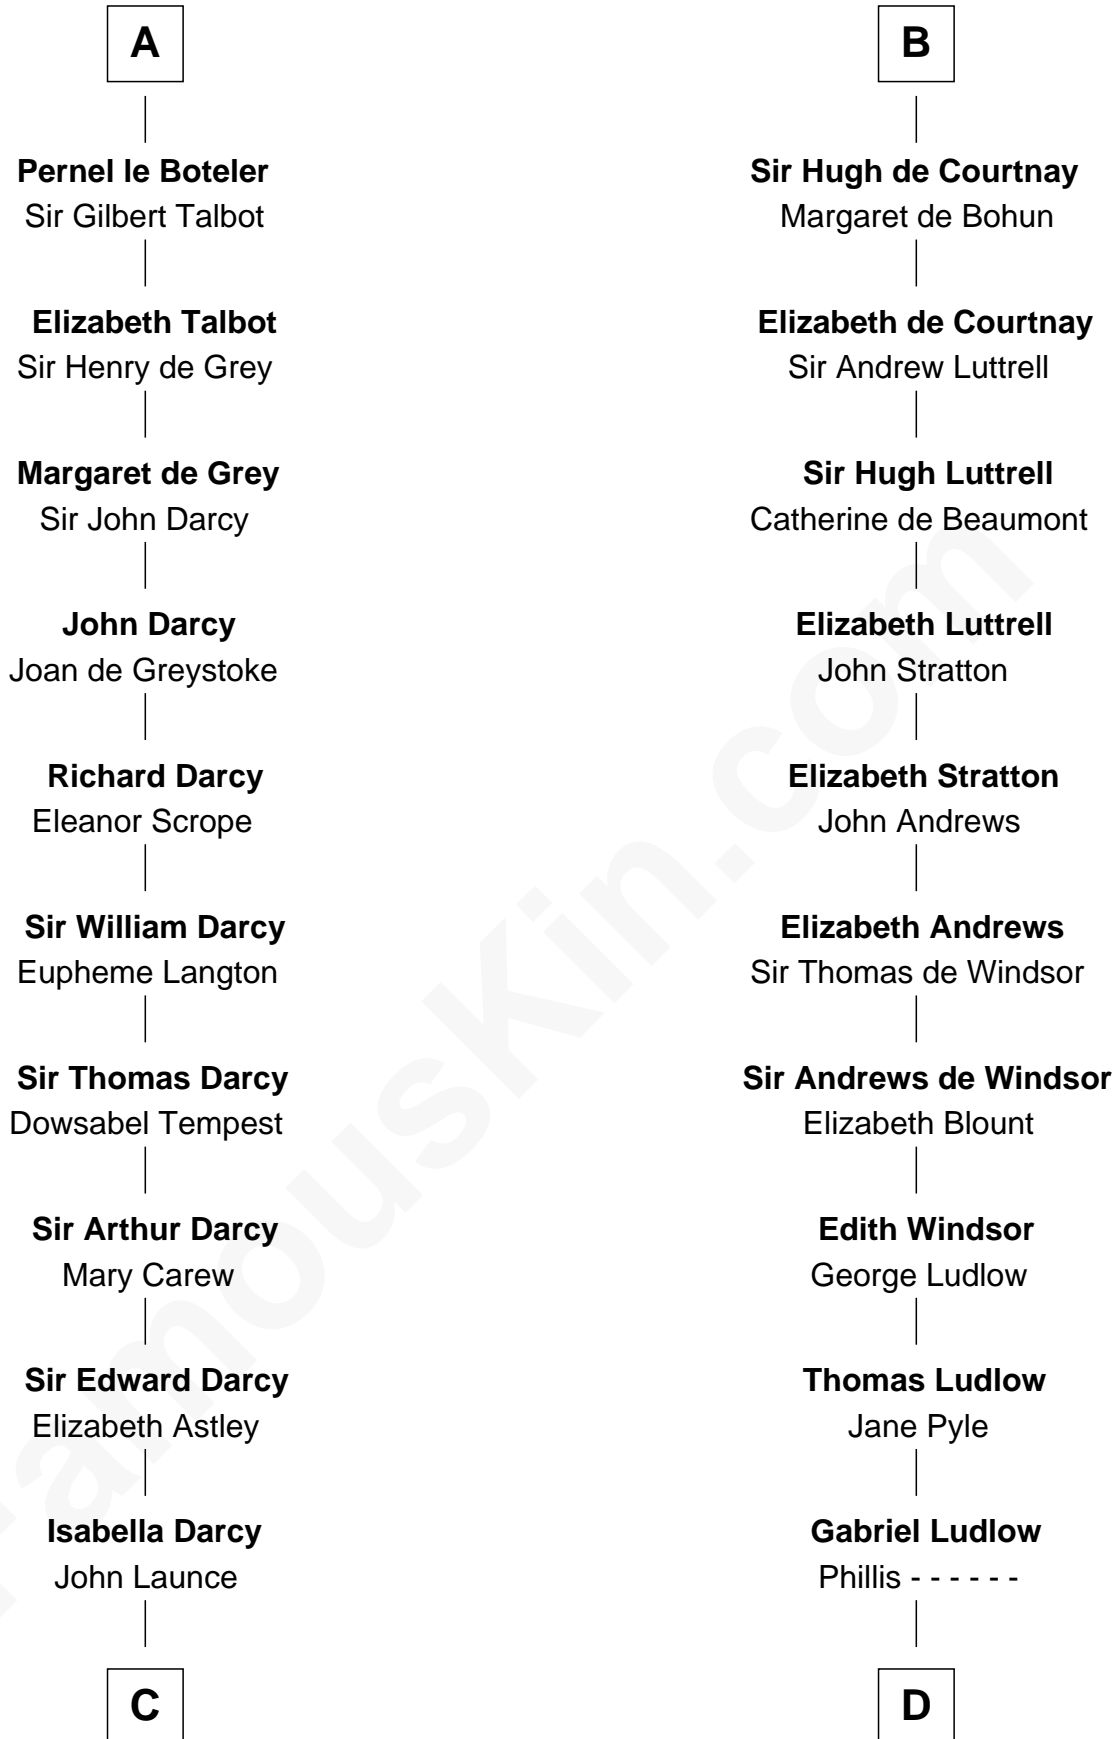

### Robert Treat Paine

*Signer of the Declaration of Independence*

20th cousin 1 time removed of

**Sir James le Boteler**

Eleanor de Bohun

**A**

**Alice Fitzrichard de Clare**

Aubrey de Vere

**Aubrey de Vere**

Agnes de Essex

**Robert de Vere**

Isabel de Bolebec

**Hugh de Vere**

Hawise de Quincy

**Isabel de Vere**

Sir John de Courtenay

**Sir Hugh de Courtenay**

Eleanor le Despencer

**Sir Hugh de Courtenay**

Agnes de St. John

**B**

**C**

**Mary Launce**  
Rev. John Sherman

**Abigail Sherman**  
Rev. Samuel Willard

**Abigail Willard**  
Rev. Samuel Treat

**Eunice Treat**  
Thomas Paine

**Robert Treat Paine**  
*Signer of Declaration of Independence*