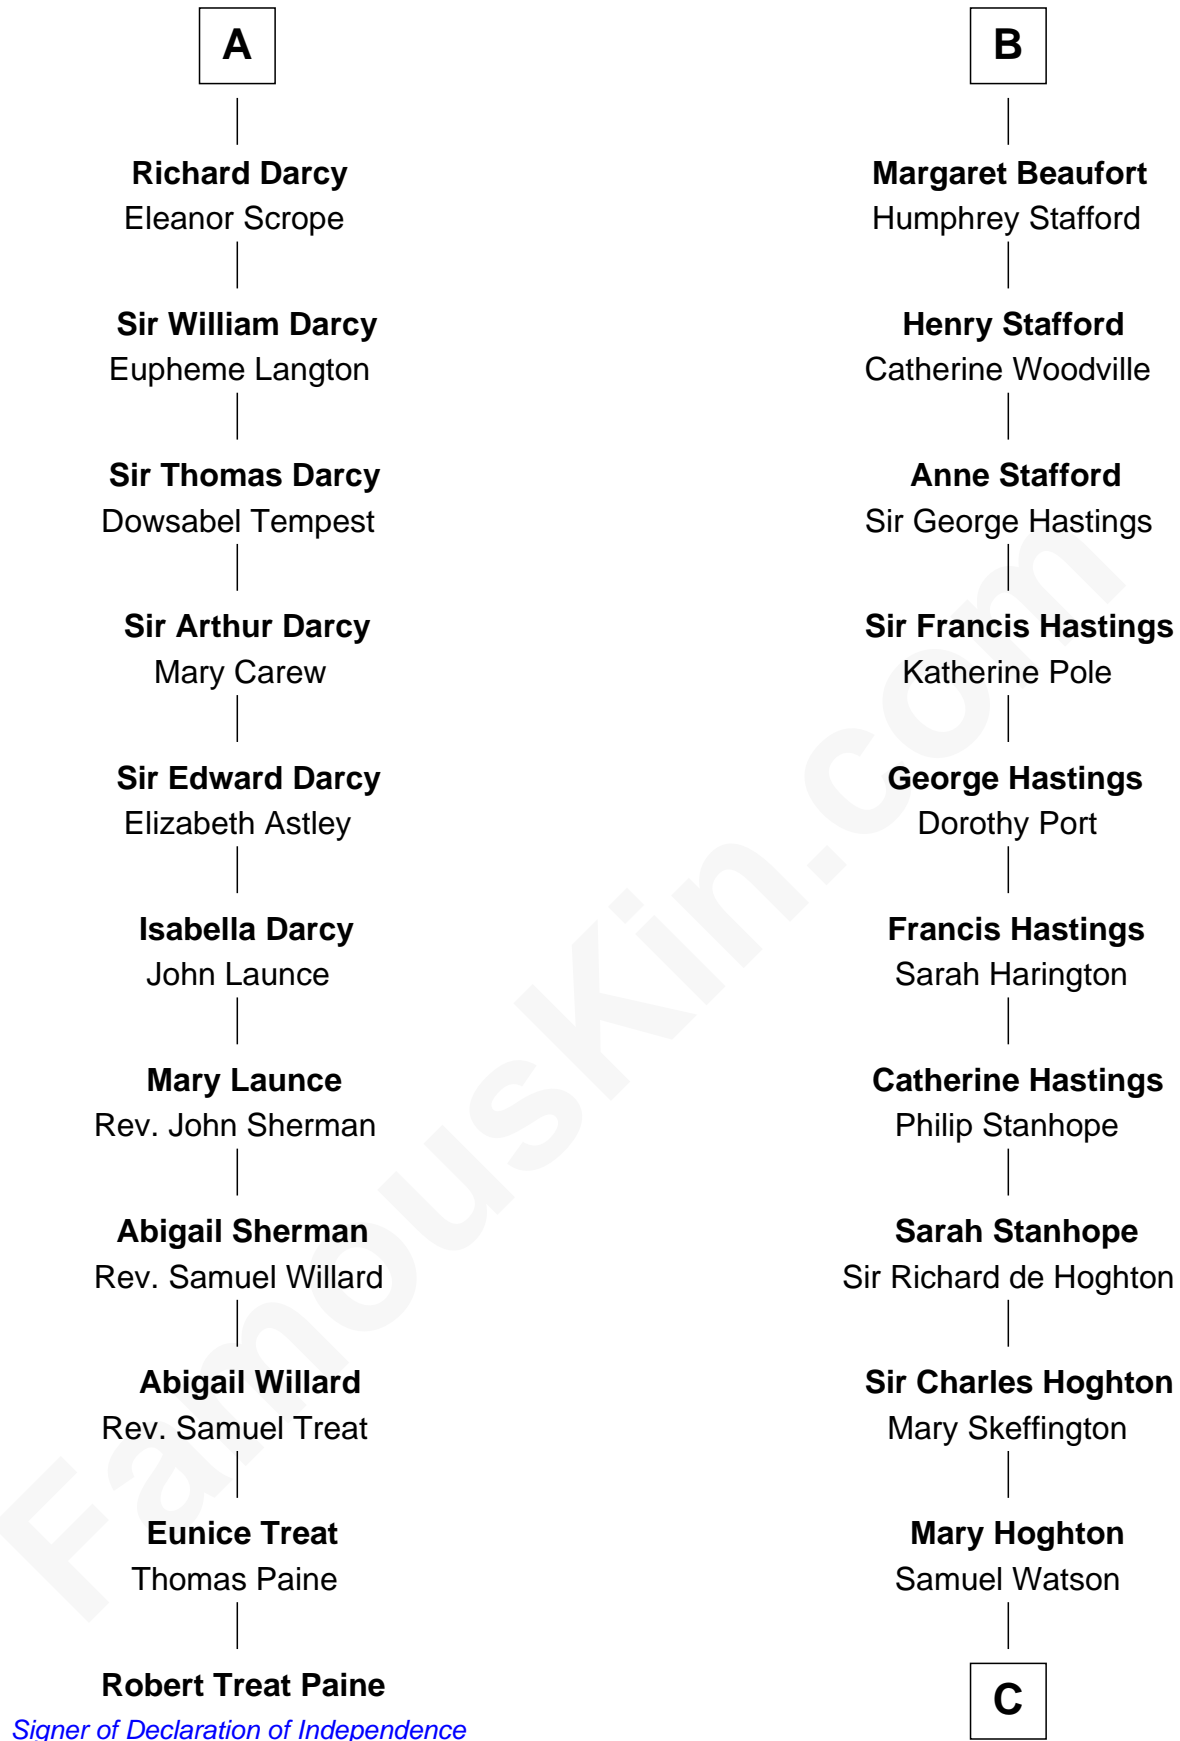

### Robert Treat Paine

*Signer of the Declaration of Independence*

17th cousin 4 times removed of

**E. M. Forster**  
*English Novelist*

**Sir William de Ferrers**

Margaret de Quincy

**Robert de Ferrers**

Alianore de Bohun

Eve la Zouche

**Thomas de Berkeley**

Margaret de Mortimer

**Maurice de Berkeley**

Elizabeth le Despencer

**Thomas de Berkeley**

Margaret de Lisle

**Elizabeth de Berkeley**

Richard de Beauchamp

**Eleanor Beauchamp**

Edmund Beaufort

**B**

**C**

**Lucy Watson**

John Thornton

**Henry Thornton**