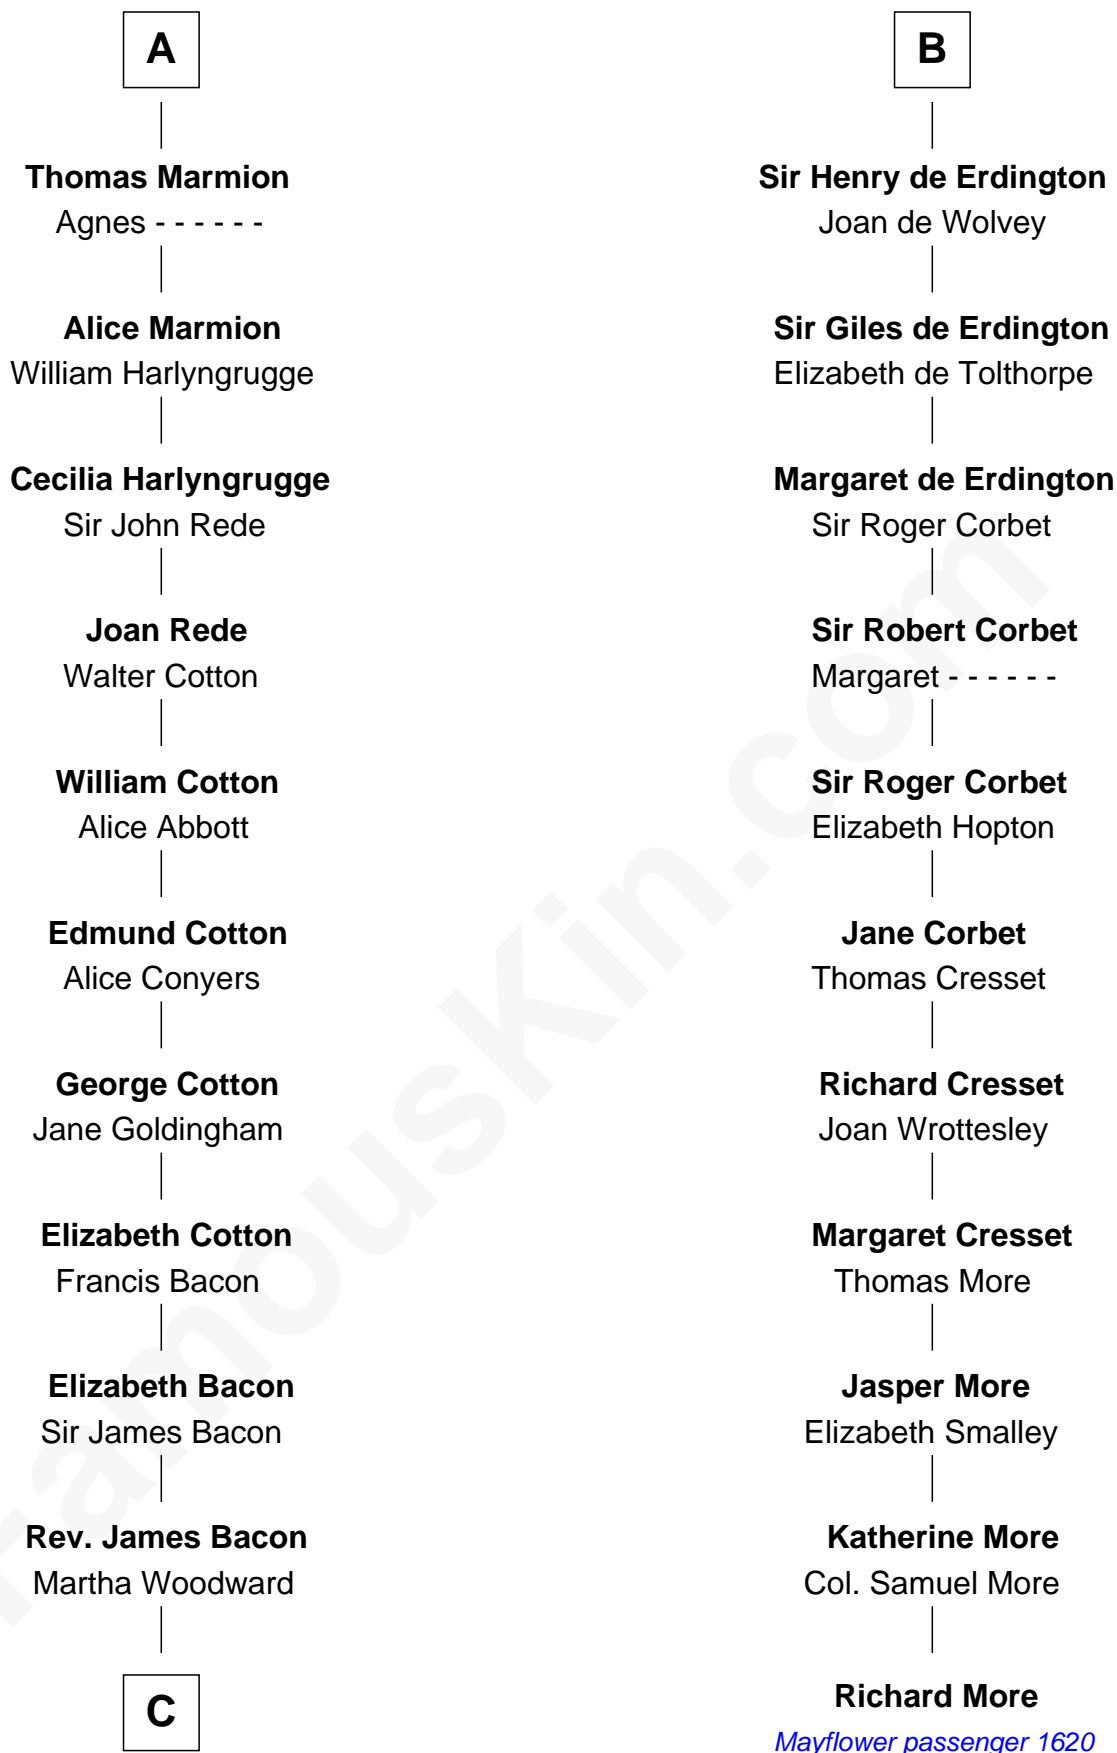

### Thomas Nelson

*Signer of the Declaration of Independence*

17th cousin 4 times removed of

**Richard More**

*(c1614 - c1696) Mayflower passenger 1620*

**MAYFLOWER**

**Albert III, Count of Namur**

Ida of Saxony

-----

**Geoffrey Marmion**

Rosamond -----

**William Marmion**

Matilda -----

**John Marmion**

Margery de Nottingham

**A**

**William d'Aubeny**

Mabel of Chester

**Nichole d'Aubeny**

Sir Roger de Somery

**Maud de Somery**

Sir Henry de Erdington

**B**

**C**

—  
**Martha Bacon**

Anthony Smith

—  
**Abigail Smith**

Lewis Burwell

—  
**Nathaniel Burwell**

Elizabeth Carter

—  
**Elizabeth Burwell**

William Nelson