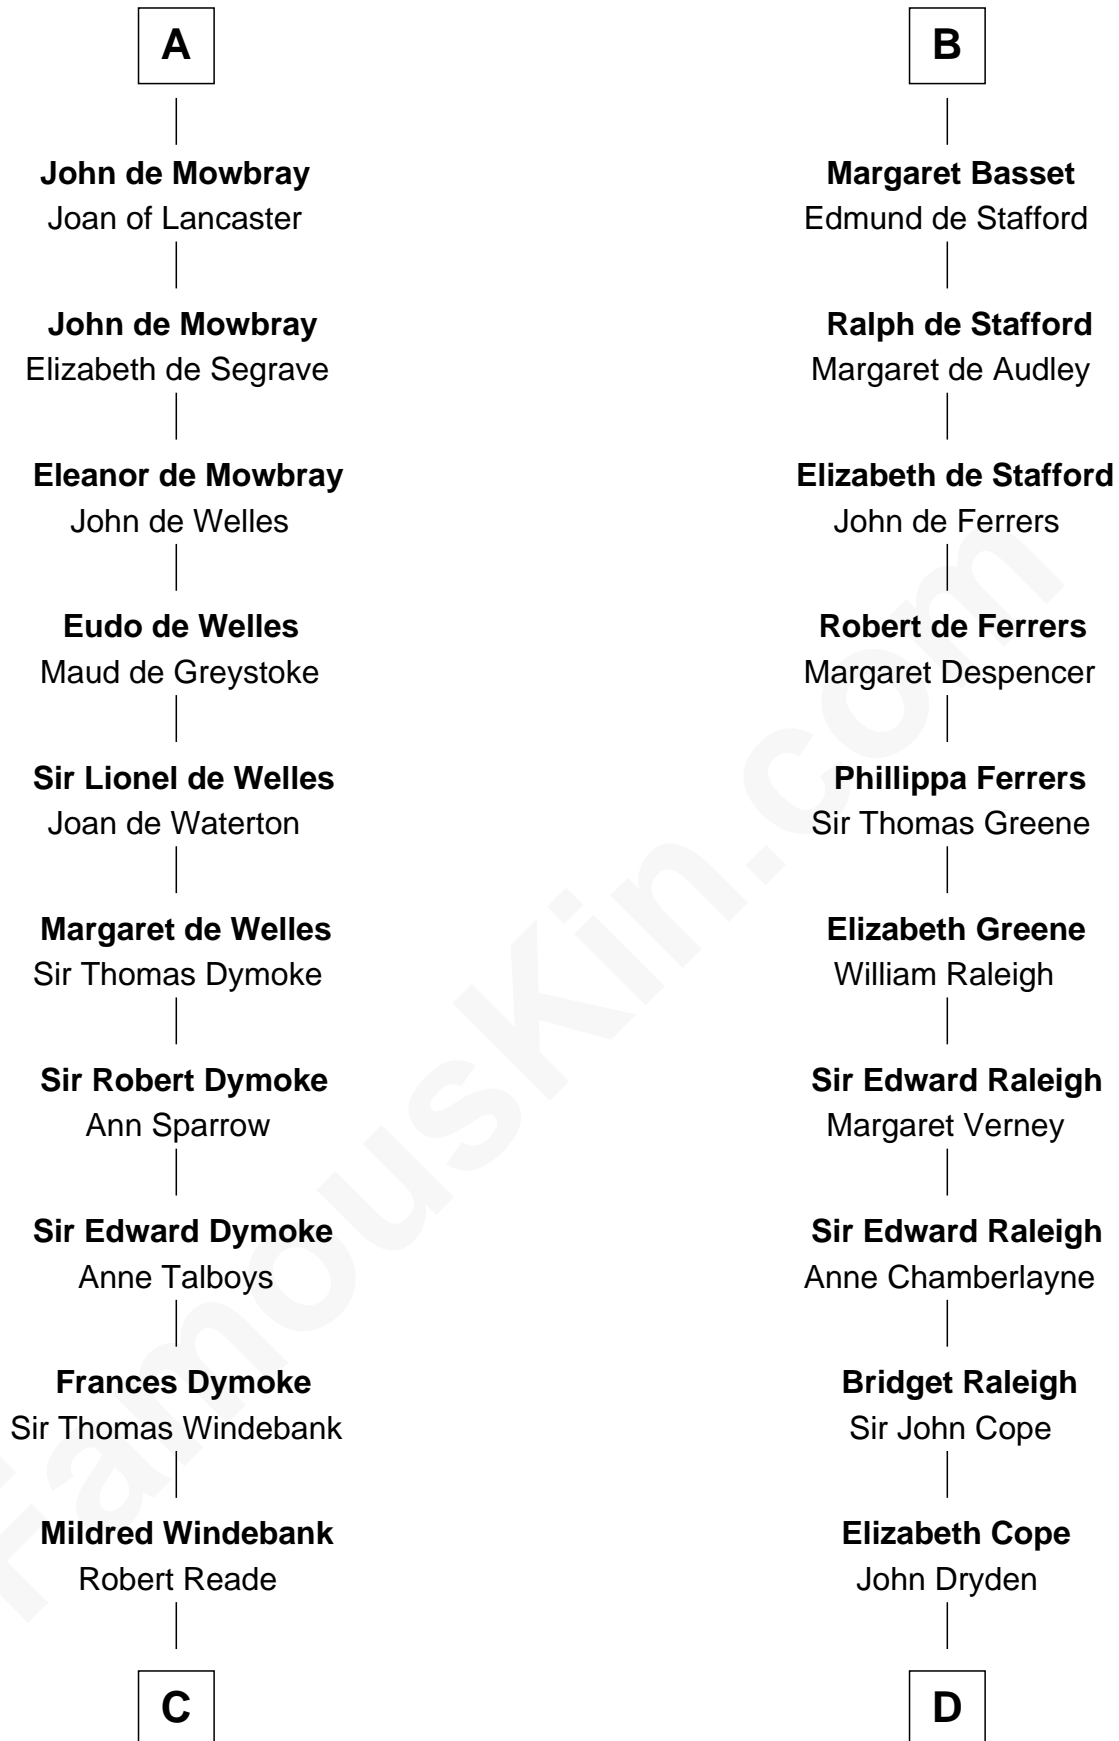

### Thomas Nelson

*Signer of the Declaration of Independence*

20th cousin 1 time removed of

**Roger de Mowbray**  
Maud de Beauchamp

**Sir Roger de Mowbray**  
Roese de Clare

**Sir John de Mowbray**  
Aline de Braiose

**A**

**William d'Aubney**  
Maud le Bigod

**William d'Aubney**  
Alice of Louvain

**William d'Aubney**  
Maud de St. Hilary

**William d'Aubney**  
Mabel of Chester

**Nichole d'Aubney**  
Sir Roger de Somery

**Margaret de Somery**  
Ralph Basset

**Ralph Basset**  
Hawise - - - - -

**B**

**C**

**Col. George Reade**

Elizabeth Martiau

**Robert Reade**

Mary Lilly

**Margaret Reade**

Thomas Nelson

**William Nelson**

Elizabeth Burwell