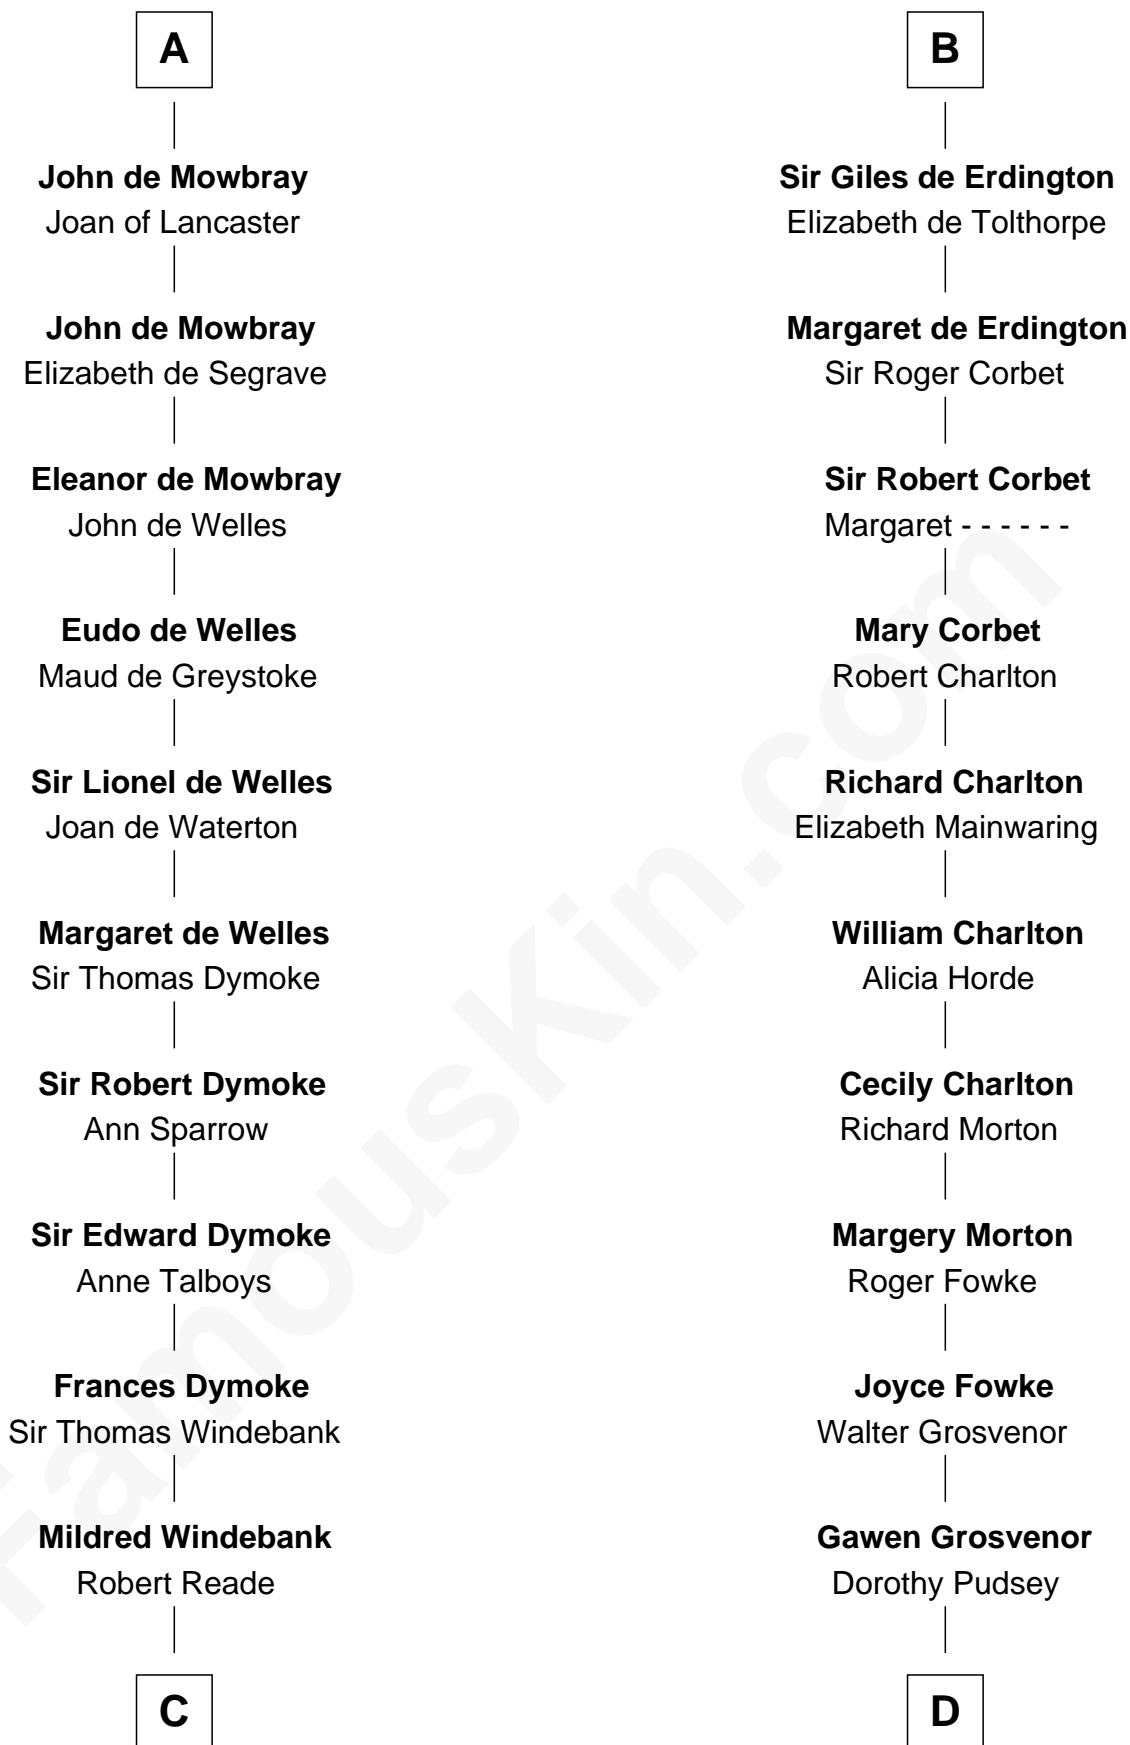

**William de Mowbray**  
Avise - - - - -

**Roger de Mowbray**  
Maud de Beauchamp

**Sir Roger de Mowbray**  
Roese de Clare

**Sir John de Mowbray**  
Aline de Braiose

**A**

**William d'Aubenev**  
Maud le Bigod

**William d'Aubenev**  
Alice of Louvain

**William d'Aubenev**  
Maud de St. Hilary

**William d'Aubenev**  
Mabel of Chester

**Nichole d'Aubenev**  
Sir Roger de Somery

**Maud de Somery**  
Sir Henry de Erdington

**Sir Henry de Erdington**  
Joan de Wolvey

**B**

**C**

**Col. George Reade**

Elizabeth Martiau

**Robert Reade**

Mary Lilly

**Margaret Reade**