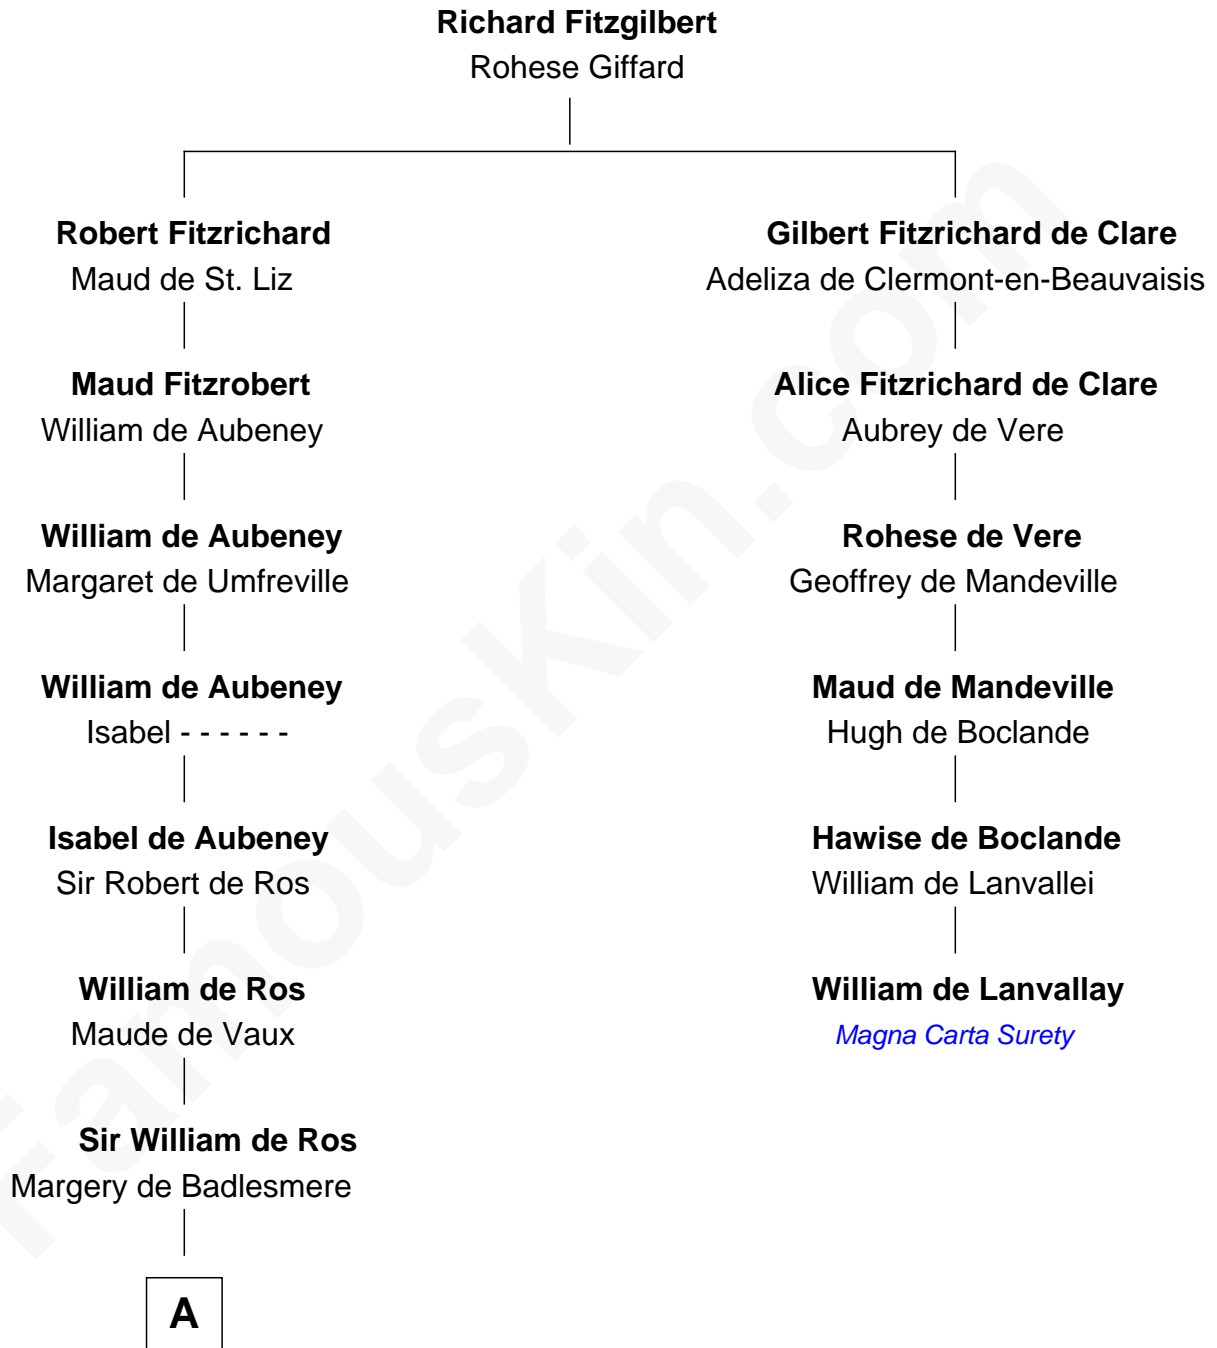

# FamousKin.com

## Relationship Chart of

### Thomas Nelson

*Signer of the Declaration of Independence*

5th cousin 15 times removed of

**William de Lanvallay**  
*Magna Carta Surety*

**A**

**Maud de Roos**

John de Welles

**John de Welles**

Eleanor de Mowbray

**Eudo de Welles**

Maud de Greystoke

**Sir Lionel de Welles**

Joan de Waterton

**Margaret de Welles**

Sir Thomas Dymoke

**Sir Robert Dymoke**