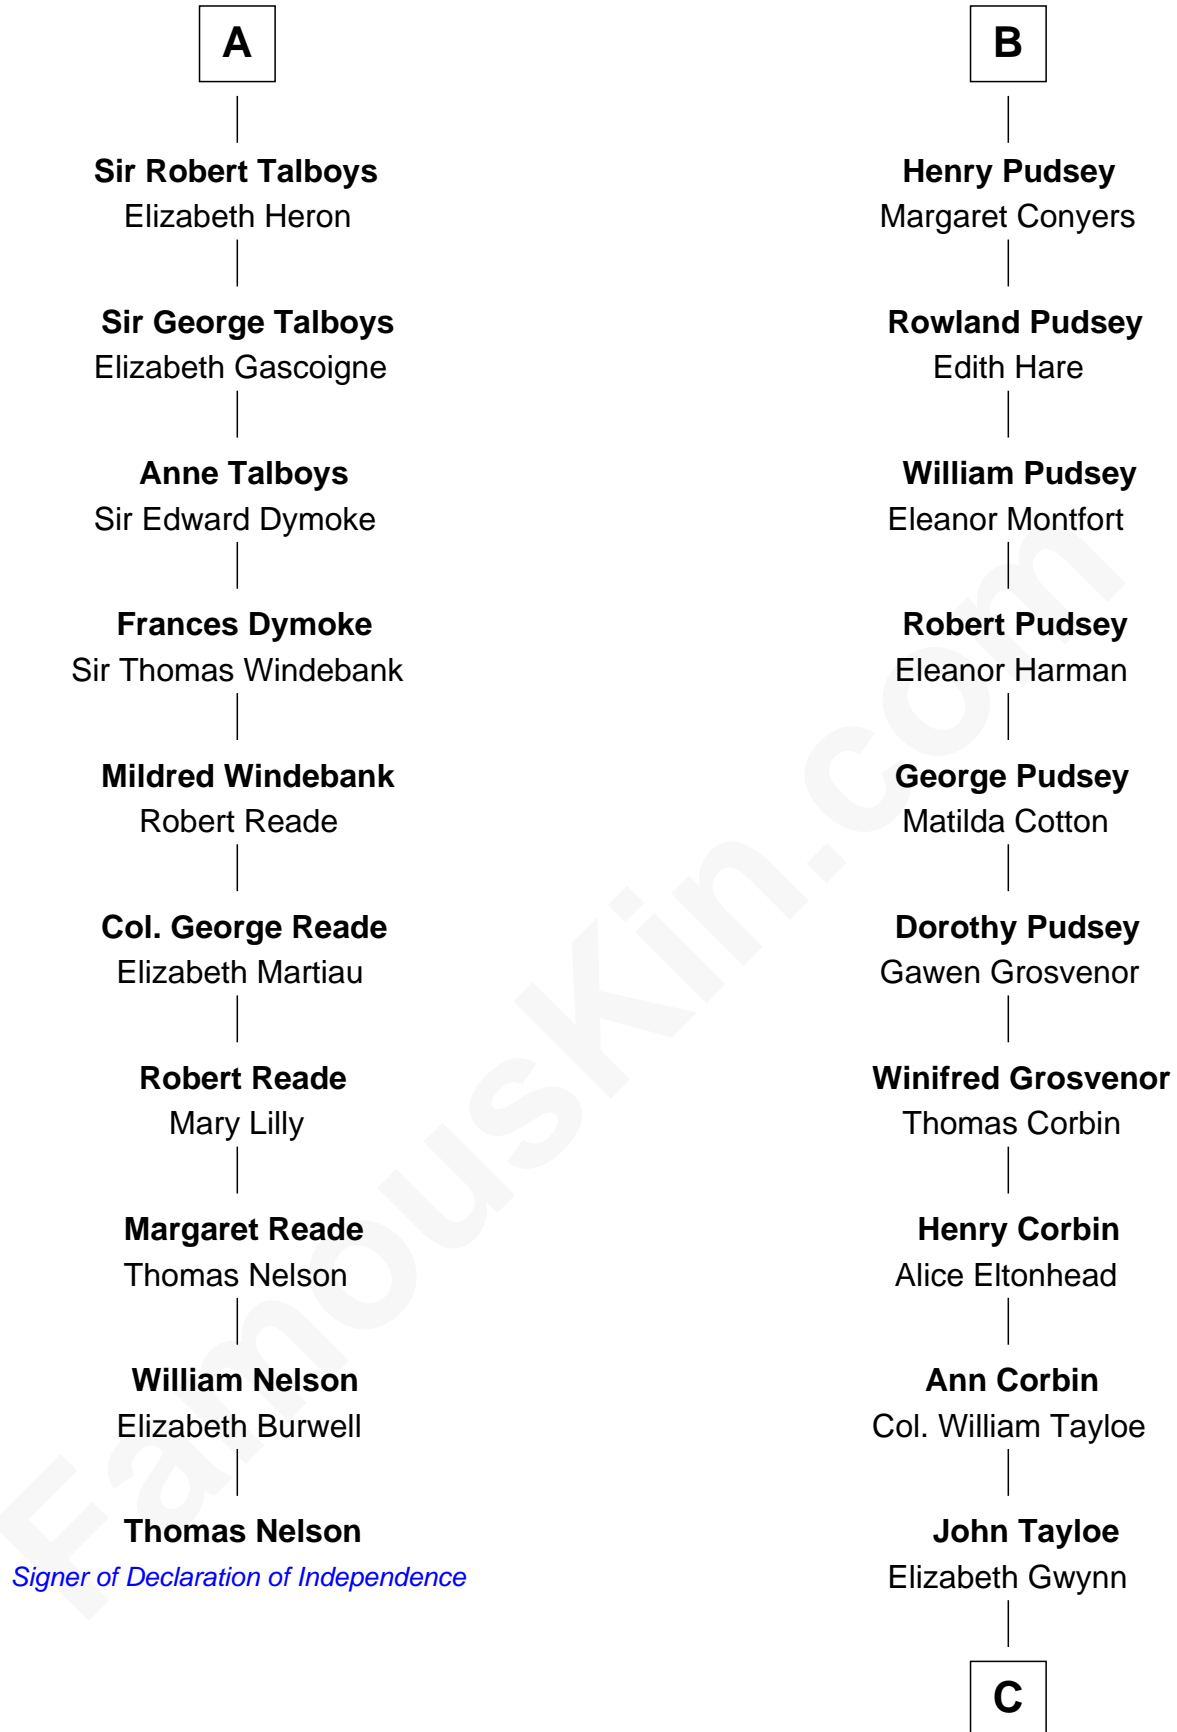

**Eleanor le Strange**  
Sir Reynold de Grey

**Sir Reynold Grey**  
Margaret de Ros

**Margaret Grey**  
Sir William Bonville

**Elizabeth Bonville**  
William Talboys

**A**

**Margaret de Oddingseles**

Sir John de Grey

**Sir John Grey**  
Avice Marmion

**Sir Robert Grey**  
Lora de St. Quintin

**Elizabeth Grey**  
Henry FitzHugh

**Eleanor Fitzhugh**  
Sir Thomas Tunstall

**Margaret Tunstall**  
Sir Ralph Pudsey

**Sir John Pudsey**  
Grace Hamerton

**B**

**C**

**John Tayloe**  
Rebecca Plater

**Elizabeth Tayloe**  
Col. Edward Lloyd

**Edward Lloyd V**  
*13th Governor of Maryland*

FamousKin.com