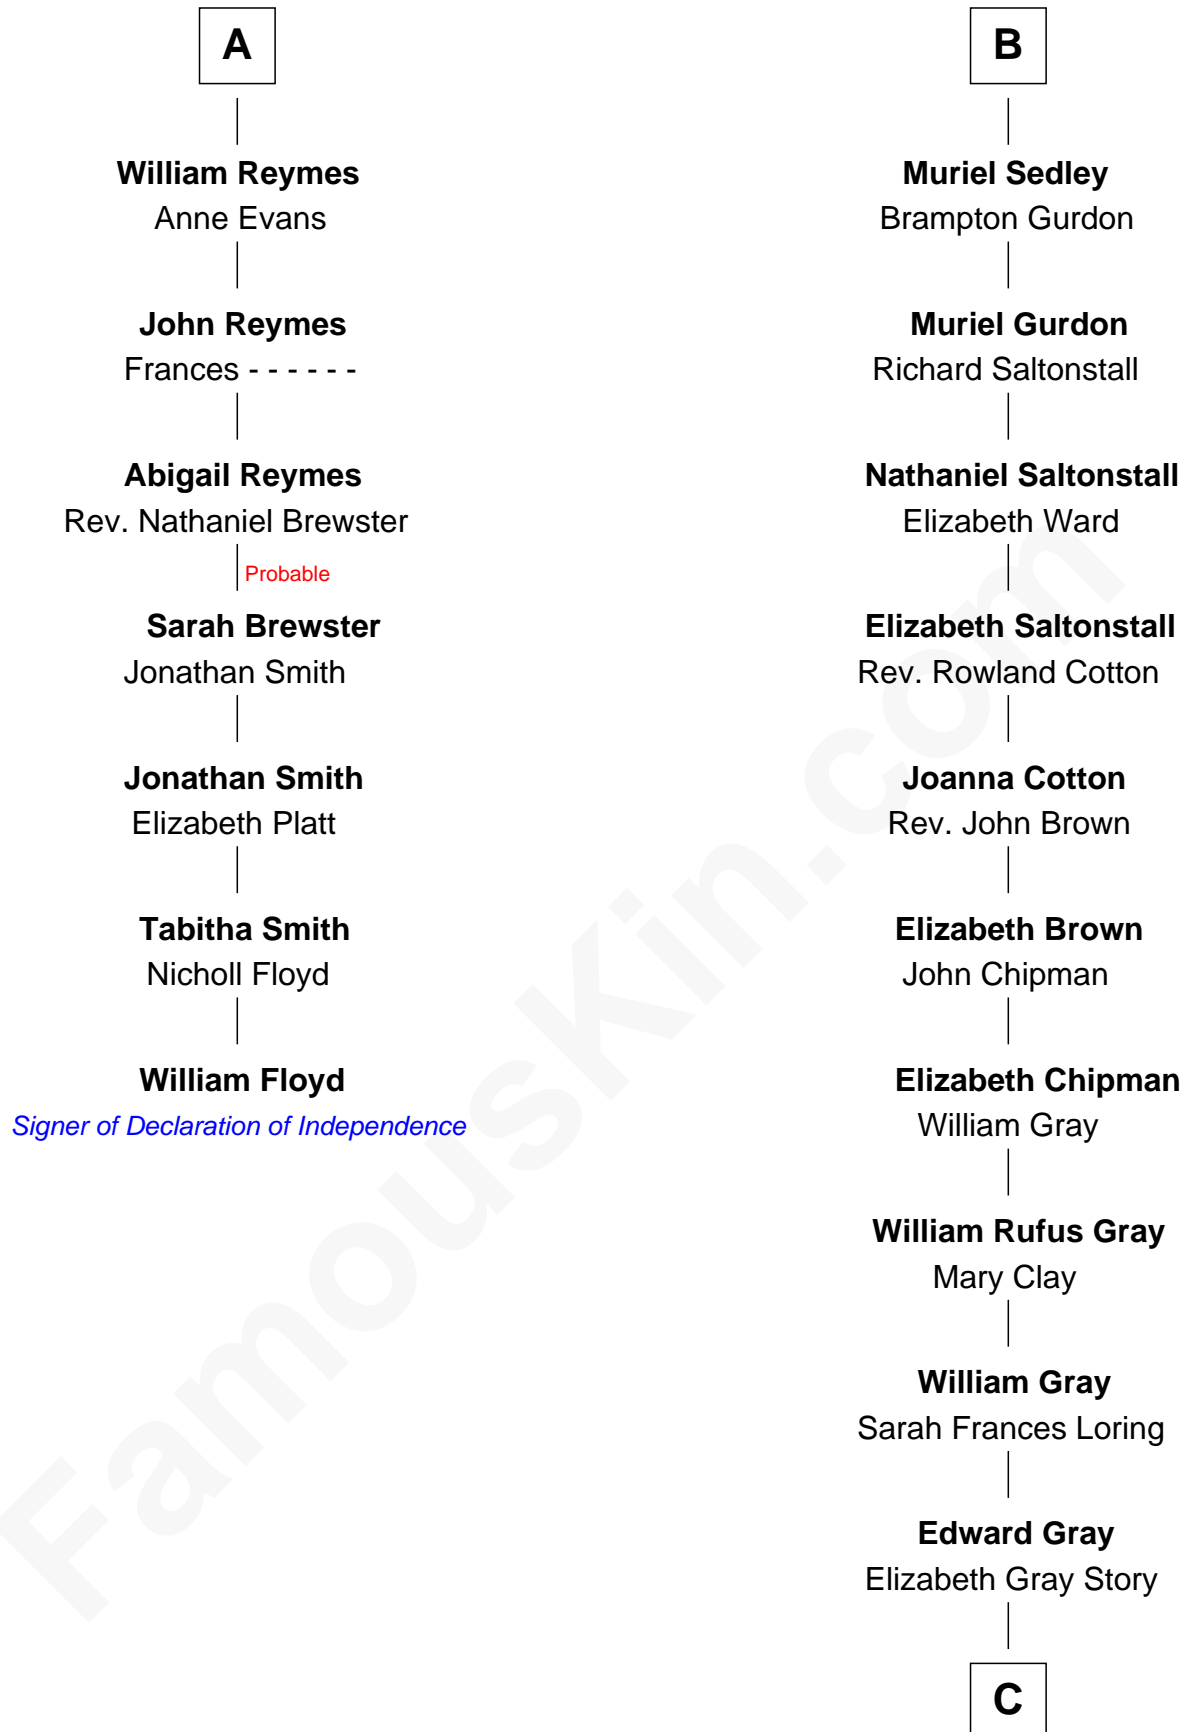

### William Floyd

*Signer of the Declaration of Independence*

13th cousin 6 times removed of

**Story Musgrave**  
*NASA Astronaut*

**Sir Richard Fitzalan**  
Elizabeth de Bohun

**Joan Fitzalan**  
Sir William Beauchamp

**Elizabeth Fitzalan**  
Sir Thomas Mowbray

**Joan Beauchamp**  
James Butler

**Margaret Mowbray**  
Sir Robert Howard

**Sir Thomas Butler**  
Anne Hankeford

**Sir John Howard**  
Margaret Chedworth

**Margaret Butler**  
Sir William Boleyn

**Katherine Howard**  
Sir John Bouchier

**Sir Edward Boleyn**  
Anne Tempest

**Jane Bouchier**  
Edmund Knyvet

**Elizabeth Boleyn**  
Thomas Payne

**John Knyvet**  
Agnes Harcourt

**Mary Payne**  
William Reymes

**Abigail Knyvet**  
Martin Sedley

**A**

**B**

**C**

**Marguerite Gray**  
John Butler Swann

**Marguerite Swann**  
Percy Musgrave

**Story Musgrave**  
*NASA Astronaut*

FamousKin.com