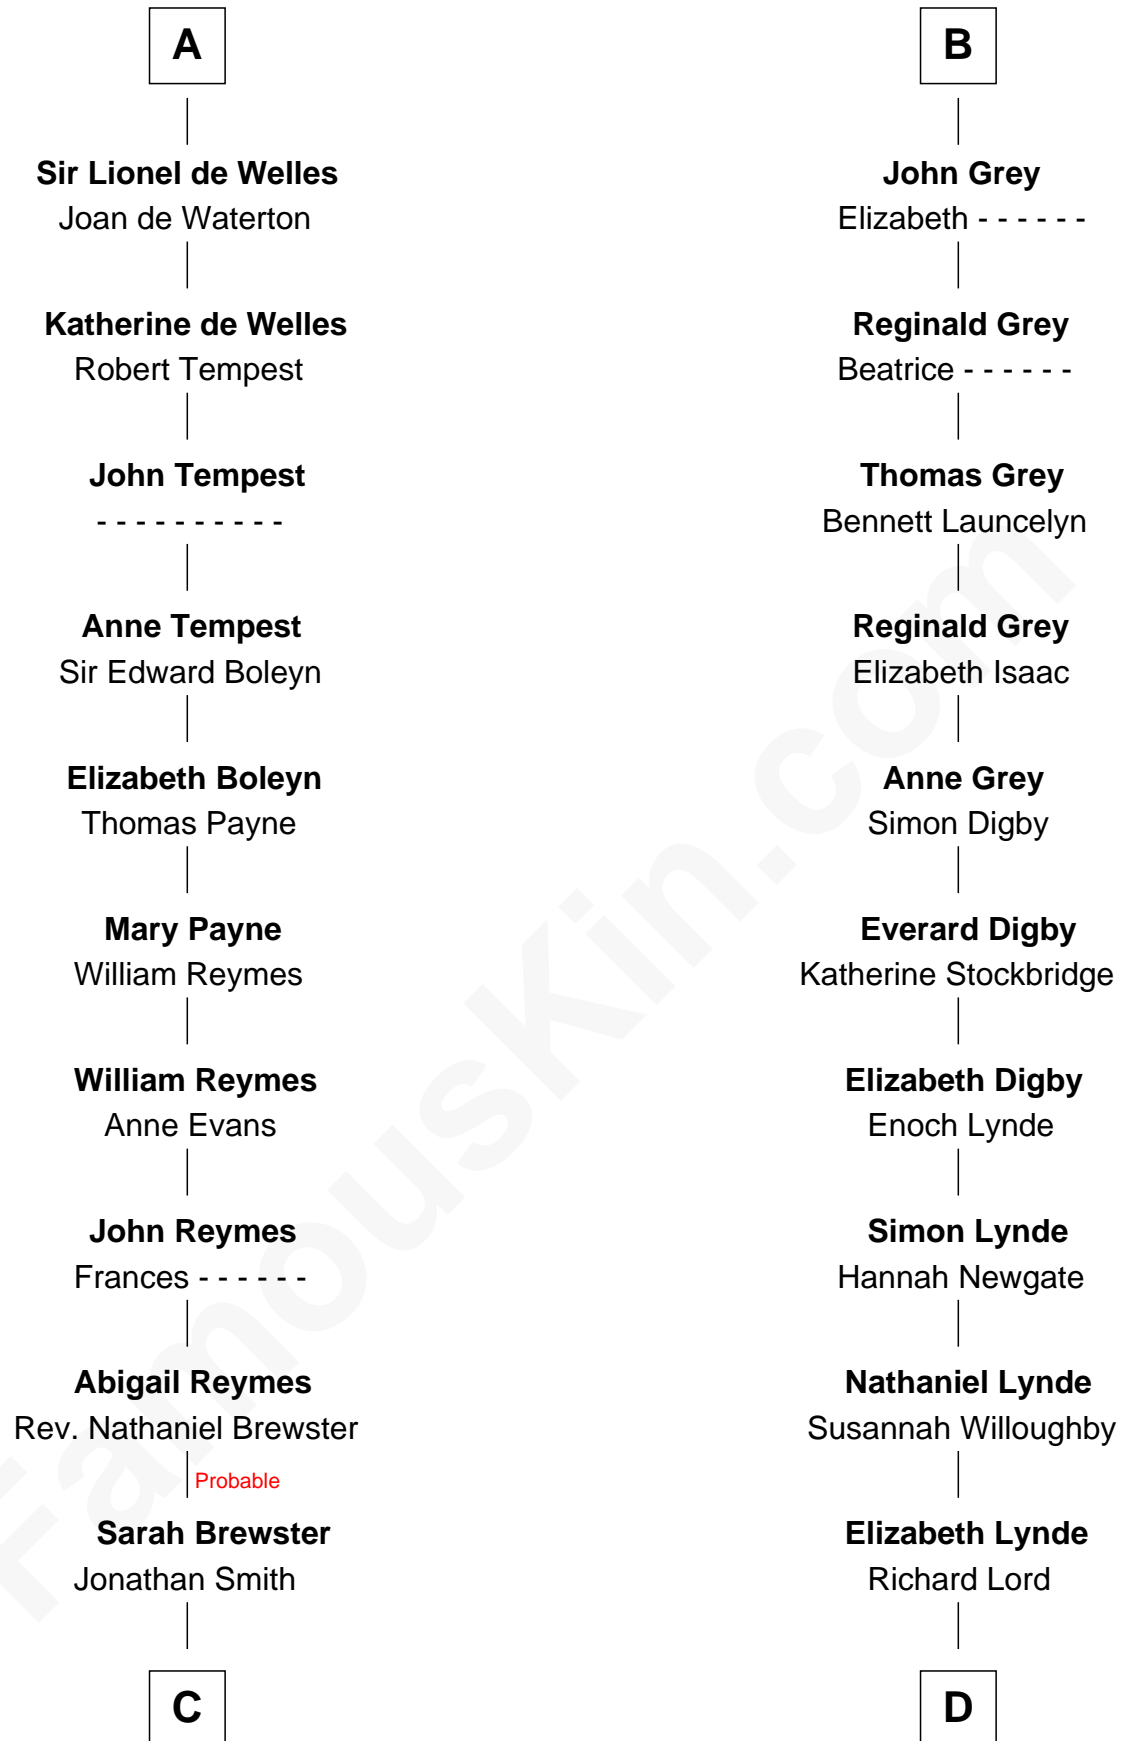

### William Floyd

*Signer of the Declaration of Independence*

**19th cousin 2 times removed of**

**Maud de Greystoke**

Eudo de Welles

**A**

**Ida Longespee**

Sir Walter FitzRobert

**Ela FitzWalter**

William de Odingsells

**Ida de Odingsells**

Sir Roger de Herdeburgh

**Ela Herdeburgh**

Sir William de Boteler

**Ankaret le Boteler**

John le Strange

**Eleanor le Strange**

Sir Reynold de Grey

**Sir Reynold Grey**

Joan Astley

**B**

**C**

**Jonathan Smith**

Elizabeth Platt

**Tabitha Smith**

Nicholl Floyd

**William Floyd**