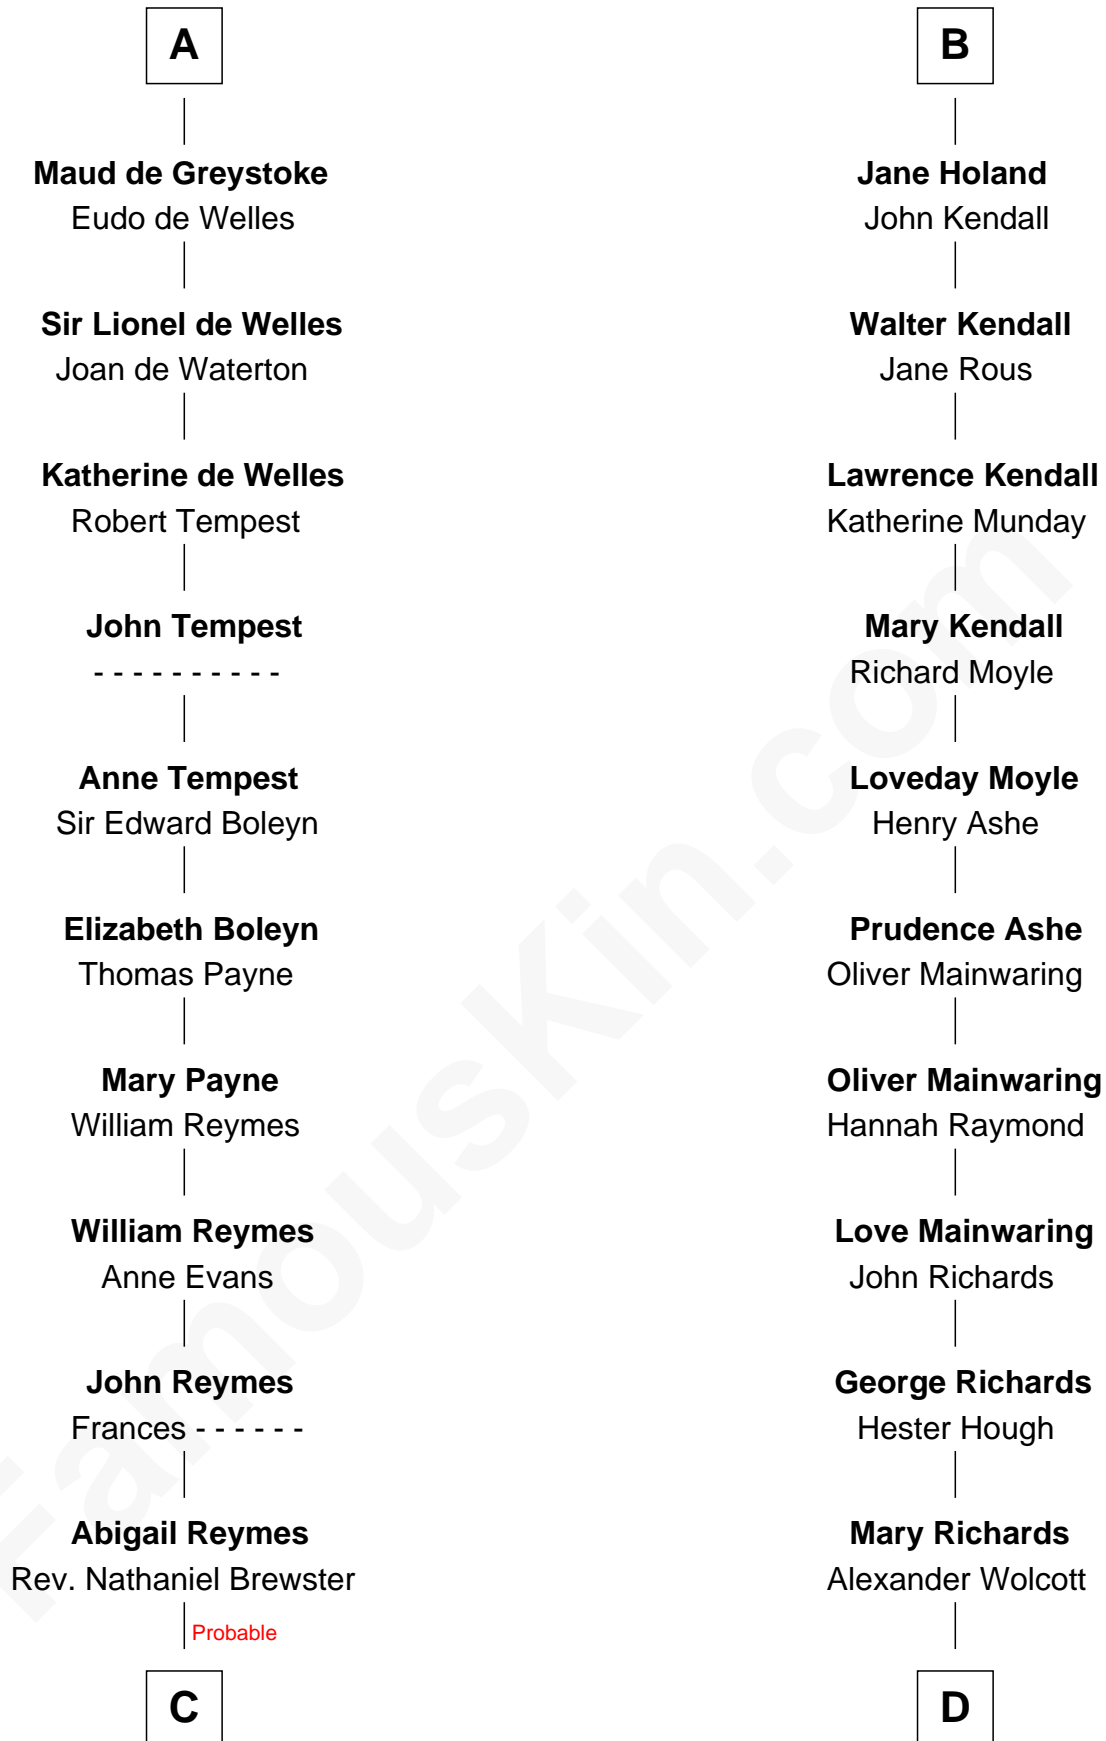

### William Floyd

*Signer of the Declaration of Independence*

20th cousin 1 time removed of

**Iseult de Mortimer**  
Sir Hugh I de Audley

**Alice de Audley**  
Sir Ralph de Greystoke

**Sir William de Greystoke**  
Joan FitzHenry

**Sir Ralph de Greystoke**  
Katherine de Clifford

**A**

**Louis of Acre**  
Agnes de Beaumont

**Henry de Beaumont**  
Alice Comyn

**Isabella de Beaumont**  
Henry of Lancaster

**Blanche of Lancaster**  
John of Gaunt

**Elizabeth of Lancaster**  
John de Holand

**John Holand**  
-----

**Robert Holand**  
Margaret -----

**B**

**C**

**Sarah Brewster**

Jonathan Smith

**Jonathan Smith**

Elizabeth Platt

**Tabitha Smith**

Nicholl Floyd