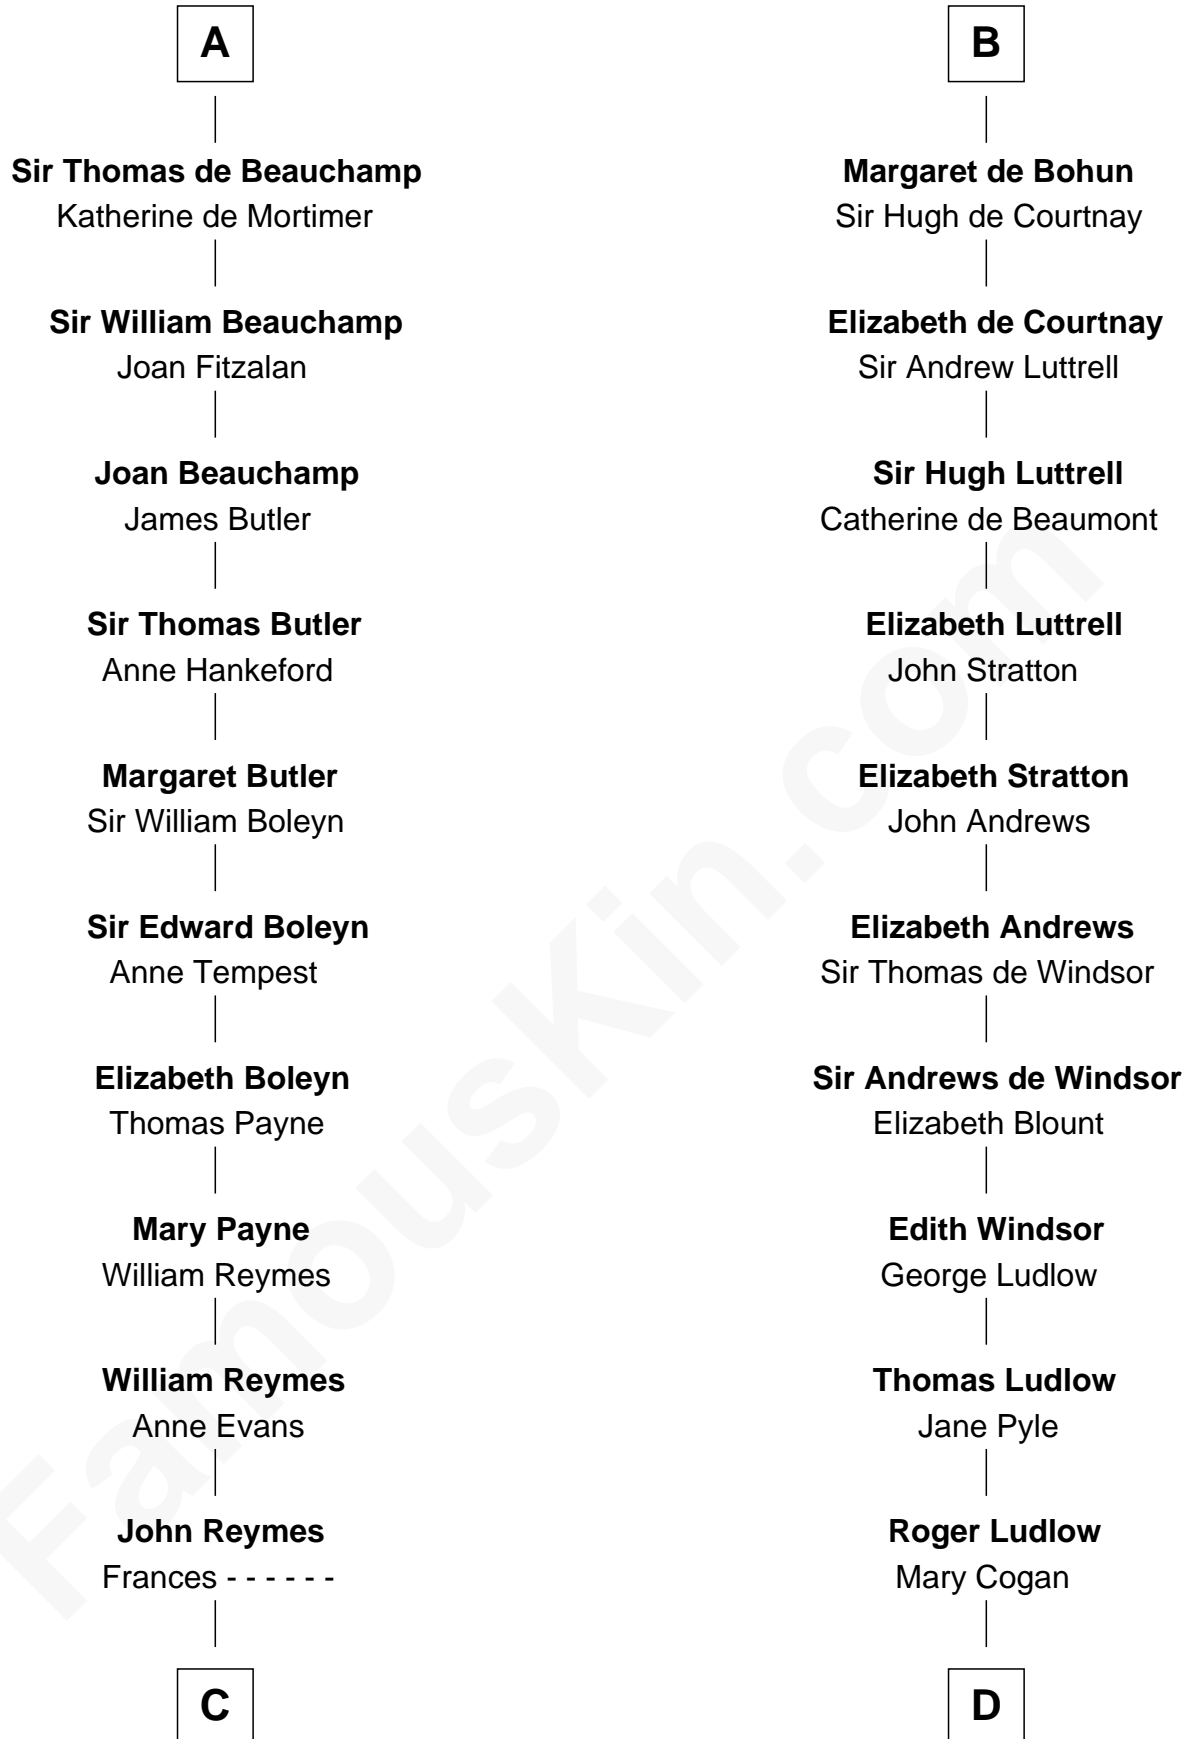

### Caleb Brewster

*Member of the Culper Spy Ring during the American Revolution*

**Miles of Gloucester**  
Sibyl de Neufmarche

**Margaret of Hereford**  
Humphrey III de Bohun

**Humphrey IV de Bohun**  
Margaret of Scotland

**Humphrey IV de Bohun**  
Margaret of Scotland

**Henry de Bohun**  
Maud de Mandeville

**Sir Humphrey de Bohun**  
Maud of Eu

**Sir Humphrey de Bohun**  
Eleanor de Braiose

**Humphrey de Bohun**  
Maud de Fiennes

**Humphrey de Bohun**  
Elizabeth Plantagenet

**B**

**C**

**Abigail Reymes**  
Rev. Nathaniel Brewster

Probable

**Sarah Brewster**  
Jonathan Smith

**Jonathan Smith**  
Elizabeth Platt

**Tabitha Smith**  
Nicholl Floyd

**William Floyd**  
*Signer of Declaration of Independence*

**D**

**Sarah Ludlow**  
Rev. Nathaniel Brewster

**Daniel Brewster**  
Anna Jayne

**Benjamin Brewster**  
Sarah Biggs

**Caleb Brewster**  
*Member of the Culper Spy Ring*