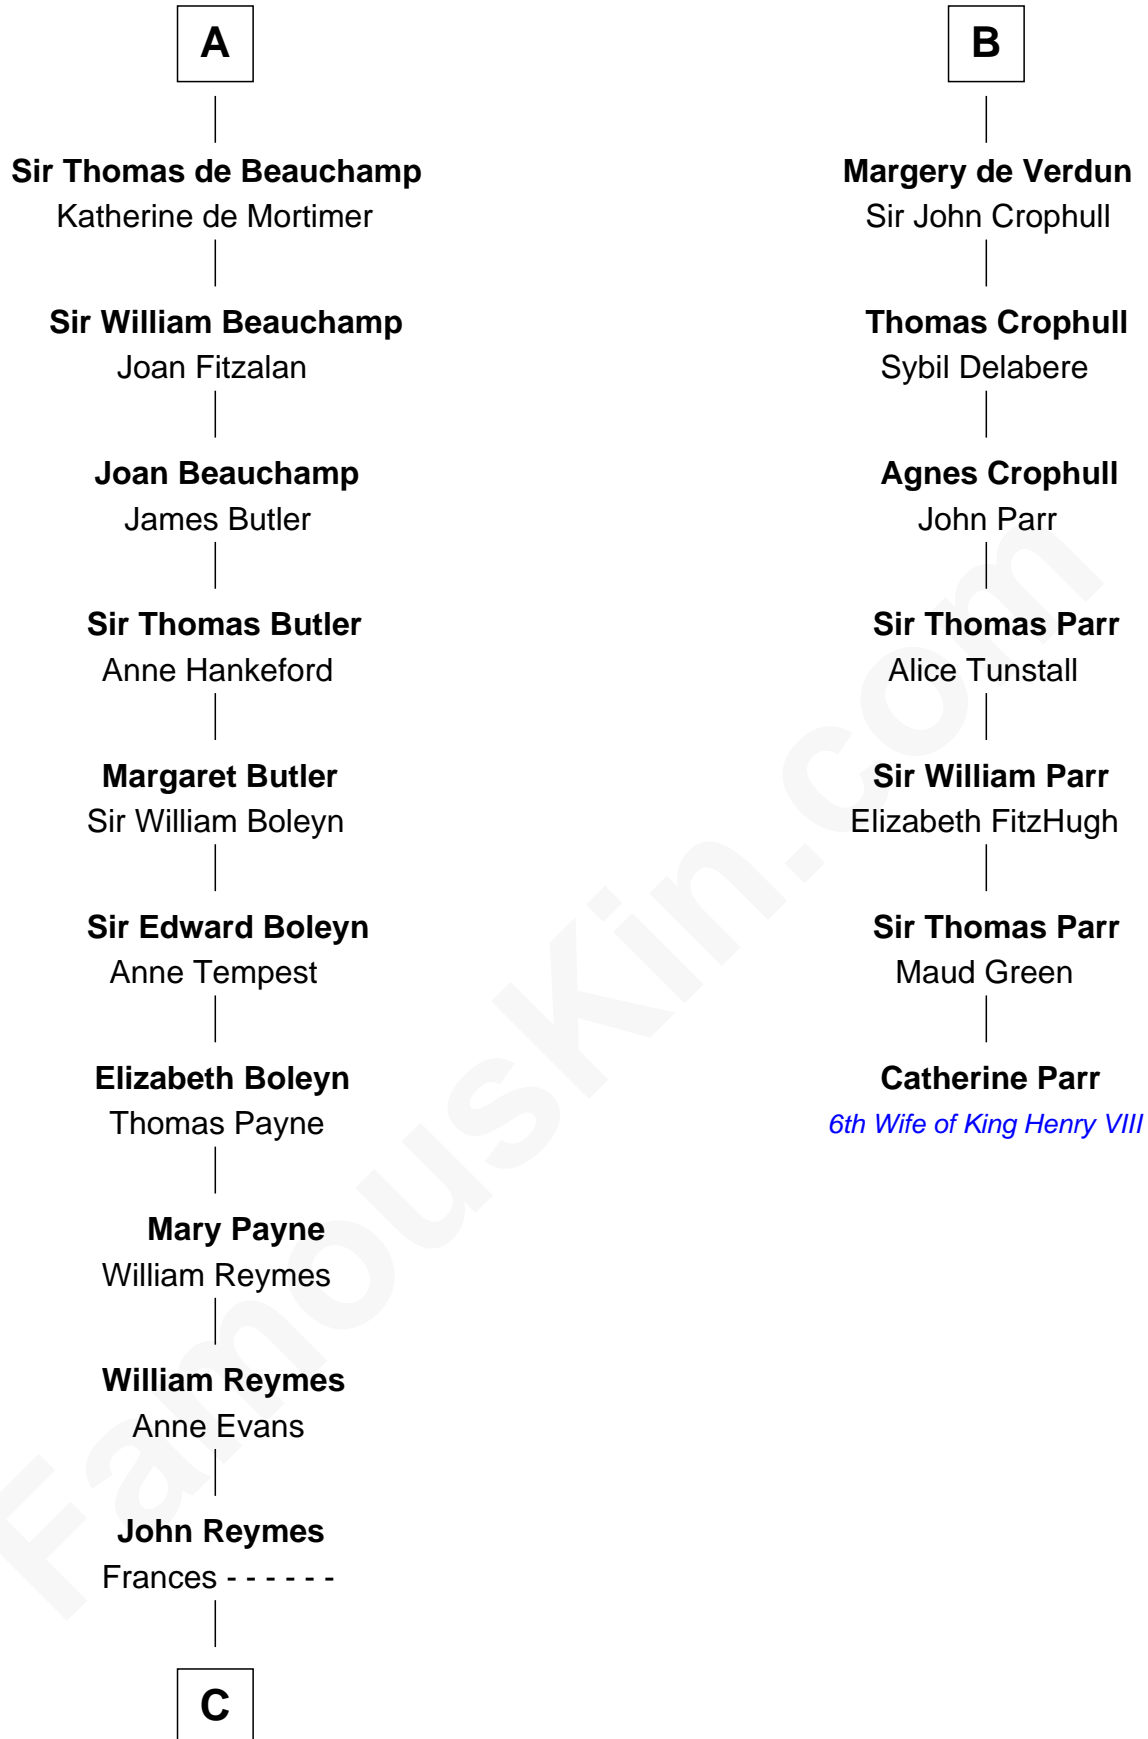

### William Floyd

*Signer of the Declaration of Independence*

13th cousin 8 times removed of

**Catherine Parr**

*6th Wife of King Henry VIII*

**Miles of Gloucester**  
Sibyl de Neufmarche

**Margaret of Hereford**  
Humphrey III de Bohun

**Humphrey IV de Bohun**  
Margaret of Scotland

**Henry de Bohun**  
Maud de Mandeville

**Sir Humphrey de Bohun**  
Maud of Eu

**Alice de Bohun**  
Roger V de Toeni

**Ralph VII de Toeni**  
Mary - - - - -

**Alice de Toeni**  
Guy de Beauchamp

**A**

**Margaret of Hereford**  
Humphrey III de Bohun

**Humphrey IV de Bohun**  
Margaret of Scotland

**Henry de Bohun**  
Maud de Mandeville

**Sir Humphrey de Bohun**  
Maud of Eu

**Sir Humphrey de Bohun**  
Eleanor de Braiose

**Margery de Bohun**  
Sir Thebaud de Verdun

**Sir Thebaud de Verdun**  
Maud Mortimer

**B**

**C**

**Abigail Reymes**  
Rev. Nathaniel Brewster

Probable

**Sarah Brewster**  
Jonathan Smith