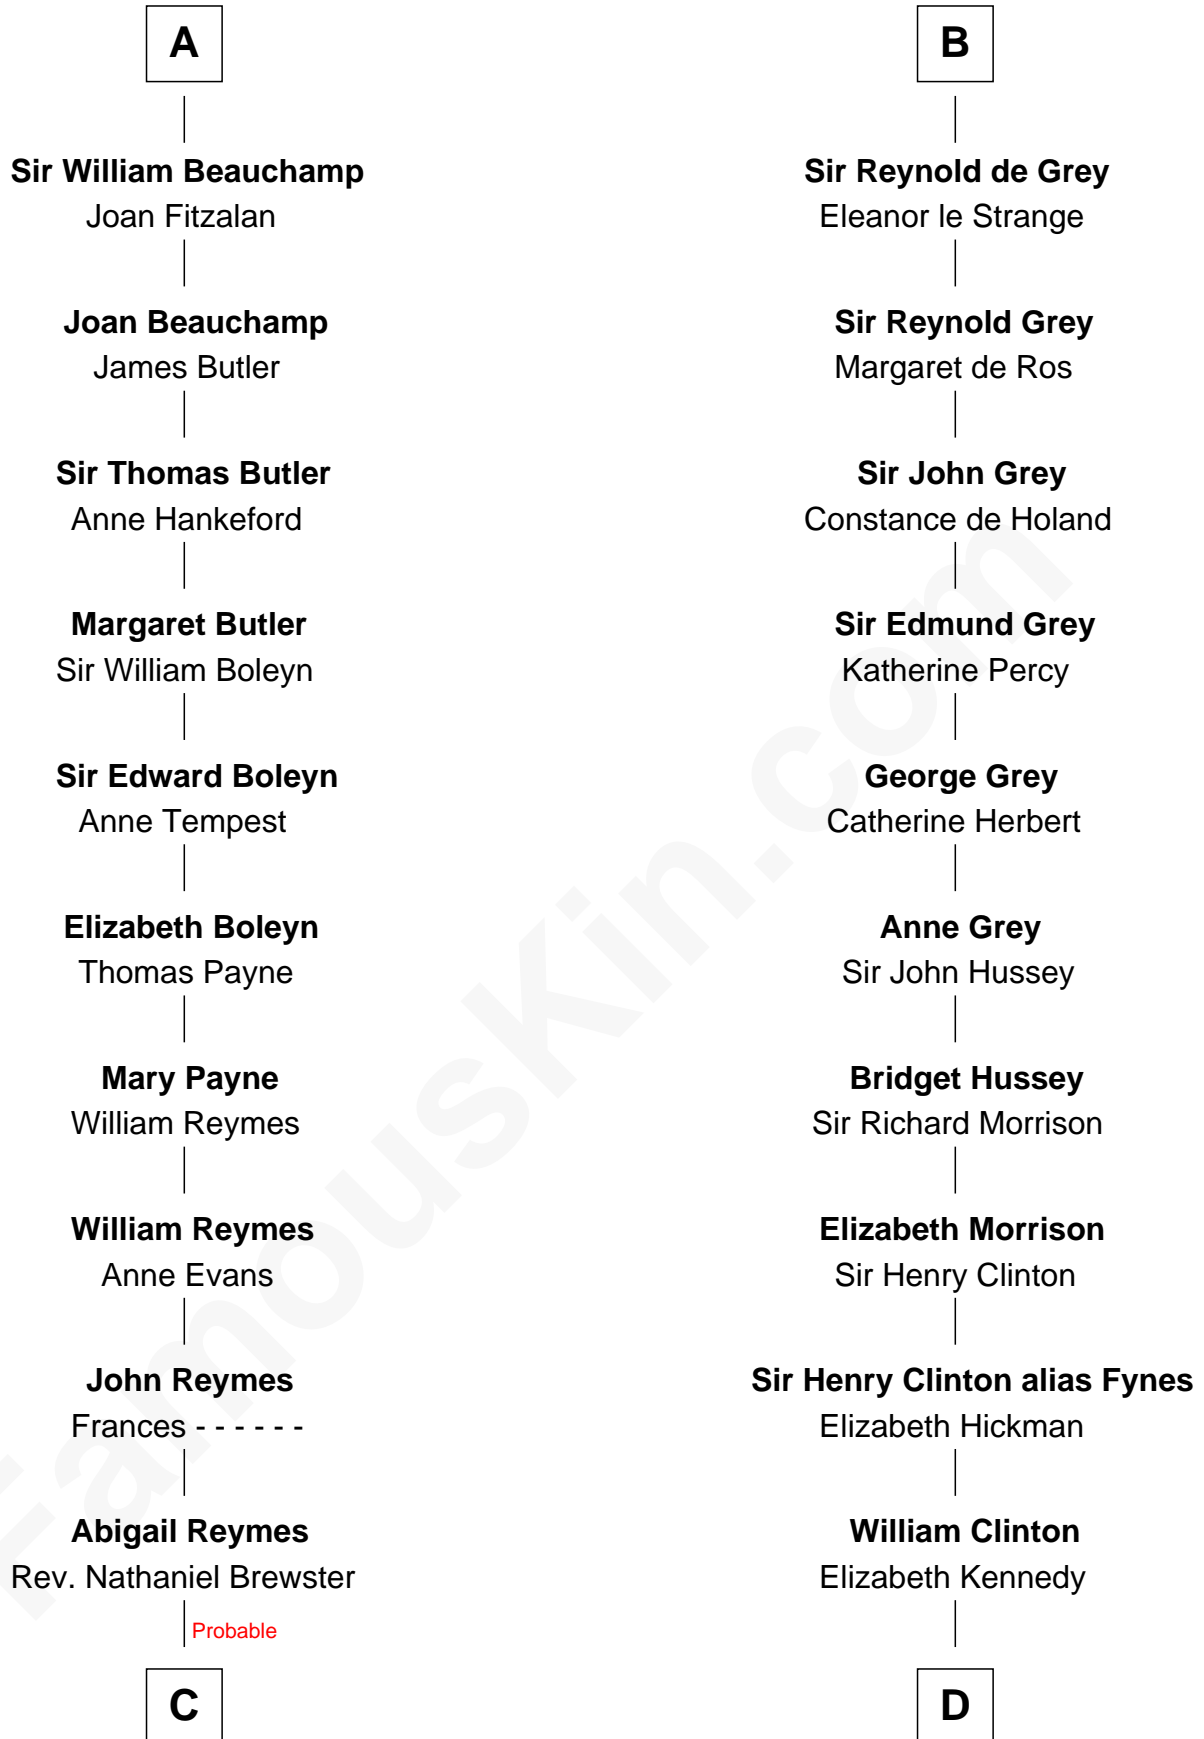

### George Clinton

*4th U.S. Vice President*

**Roger de Tony**

Ida of Hainault

**Sir Ralph de Tony**  
Margaret Beaumont

**Ida de Tony**  
Sir Roger le Bigod

**Hugh le Bigod**  
Maud Marshal

**Isabel le Bigod**  
Sir John FitzGeoffrey

**Maud FitzJohn**  
William de Beauchamp

**Guy de Beauchamp**  
Alice de Toeni

**Sir Thomas de Beauchamp**  
Katherine de Mortimer

**A**

**Sir Ralph de Tony**  
Margaret Beaumont

**Ida de Tony**  
Sir Roger le Bigod

**Margaret le Bigod**  
Sir William de Hastings

**Sir Henry de Hastings**  
Ada of Huntingdon

**Sir Henry de Hastings**  
Joan de Cantilupe

**Sir John de Hastings**  
Isabel de Valence

**Elizabeth de Hastings**  
Sir Roger de Grey

**B**

**C**

**Sarah Brewster**  
Jonathan Smith

**Jonathan Smith**  
Elizabeth Platt

**Tabitha Smith**  
Nicholl Floyd

**William Floyd**  
*Signer of Declaration of Independence*

**D**

**James Clinton**  
Elizabeth Smith