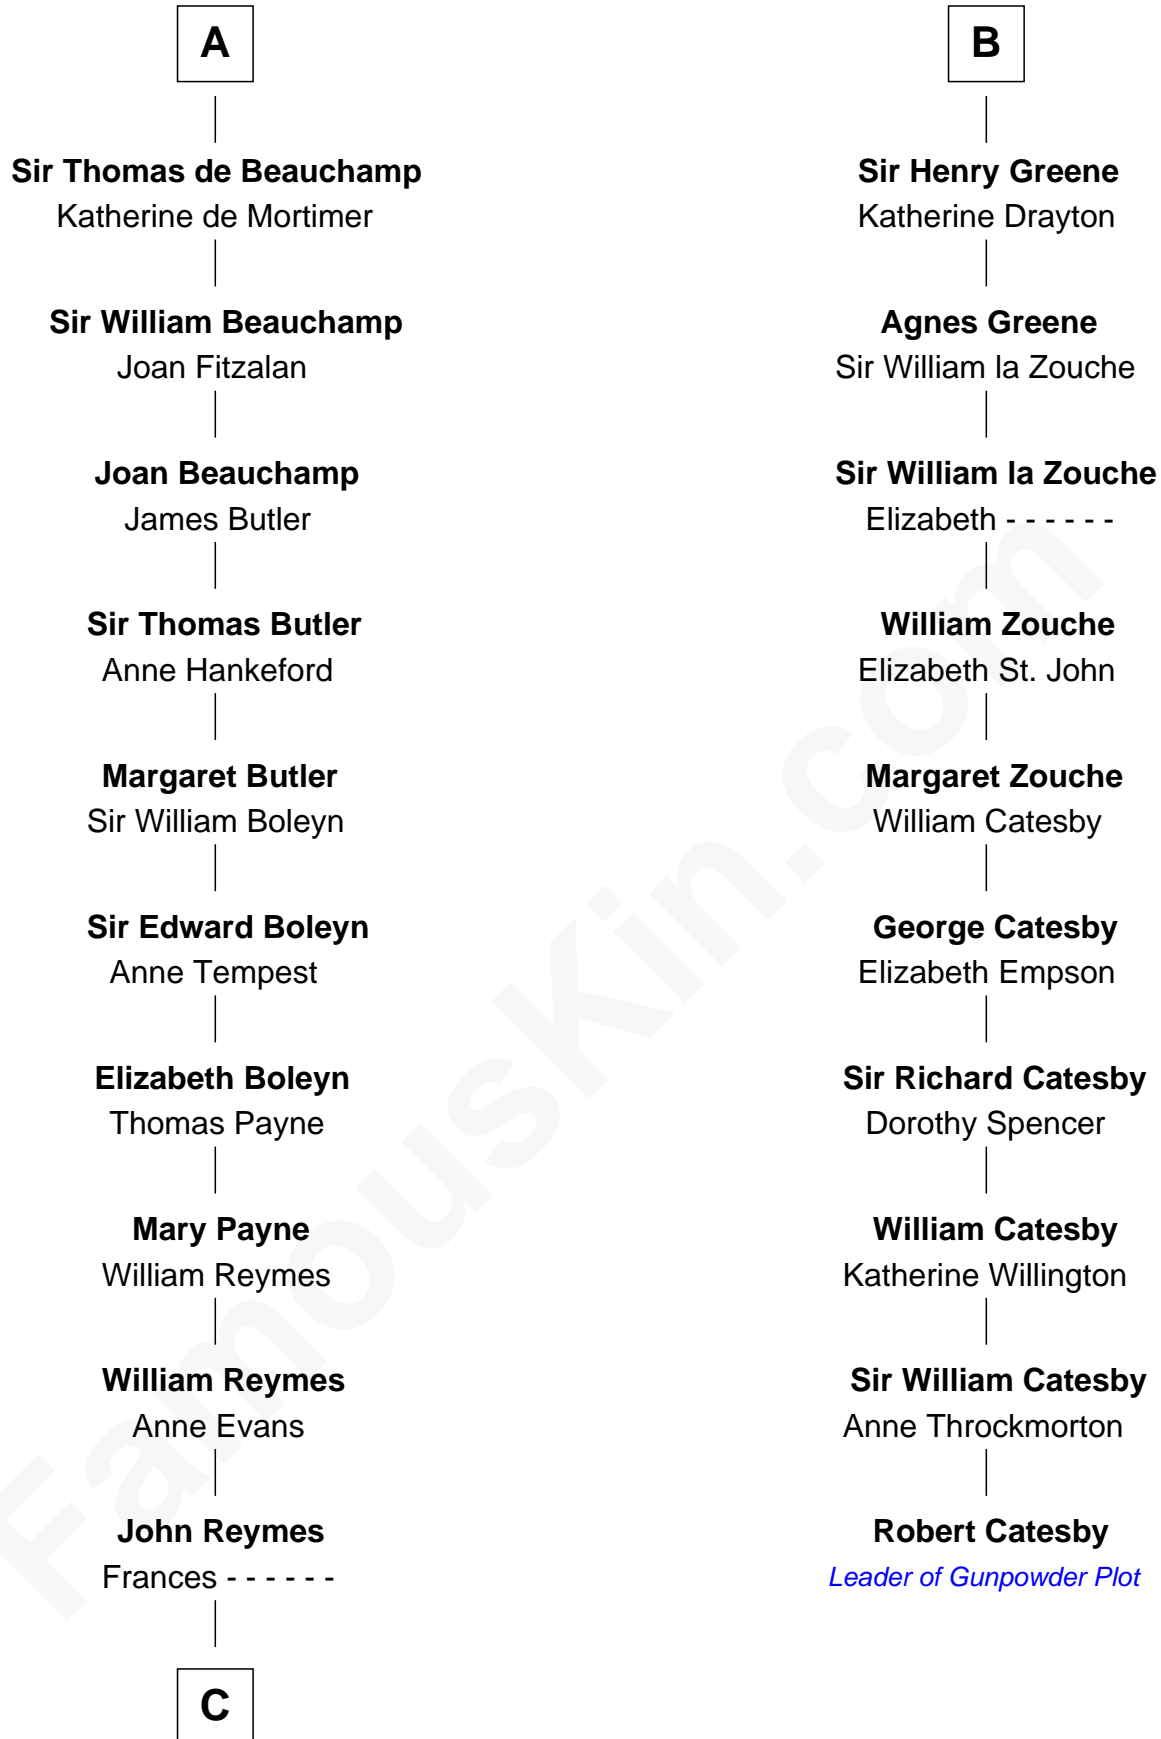

### Robert Catesby

*Leader of Gunpowder Plot*

**Sir Robert de Beaumont**

Isabel de Vermandois

**Robert de Beaumont**

Amicia de Gael

**Margaret Beaumont**

Sir Ralph de Tony

**Guy de Beauchamp**

Alice de Toeni

**A**

**Isabel de Beaumont**

Gilbert Fitzgilbert de Clare

**Richard de Clare**

Aoife MacMurrough

**Isabel de Clare**

Sir William Marshal

**Eva Marshal**

William de Braiose

**Eve de Braiose**

Sir William de Cantilupe

**Milicent de Cantilupe**

Eudo la Zouche

**Lucy Zouche**

Thomas de Greene

**B**

**C**

**Abigail Reymes**  
Rev. Nathaniel Brewster

Probable

**Sarah Brewster**  
Jonathan Smith

**Jonathan Smith**  
Elizabeth Platt

**Tabitha Smith**  
Nicholl Floyd