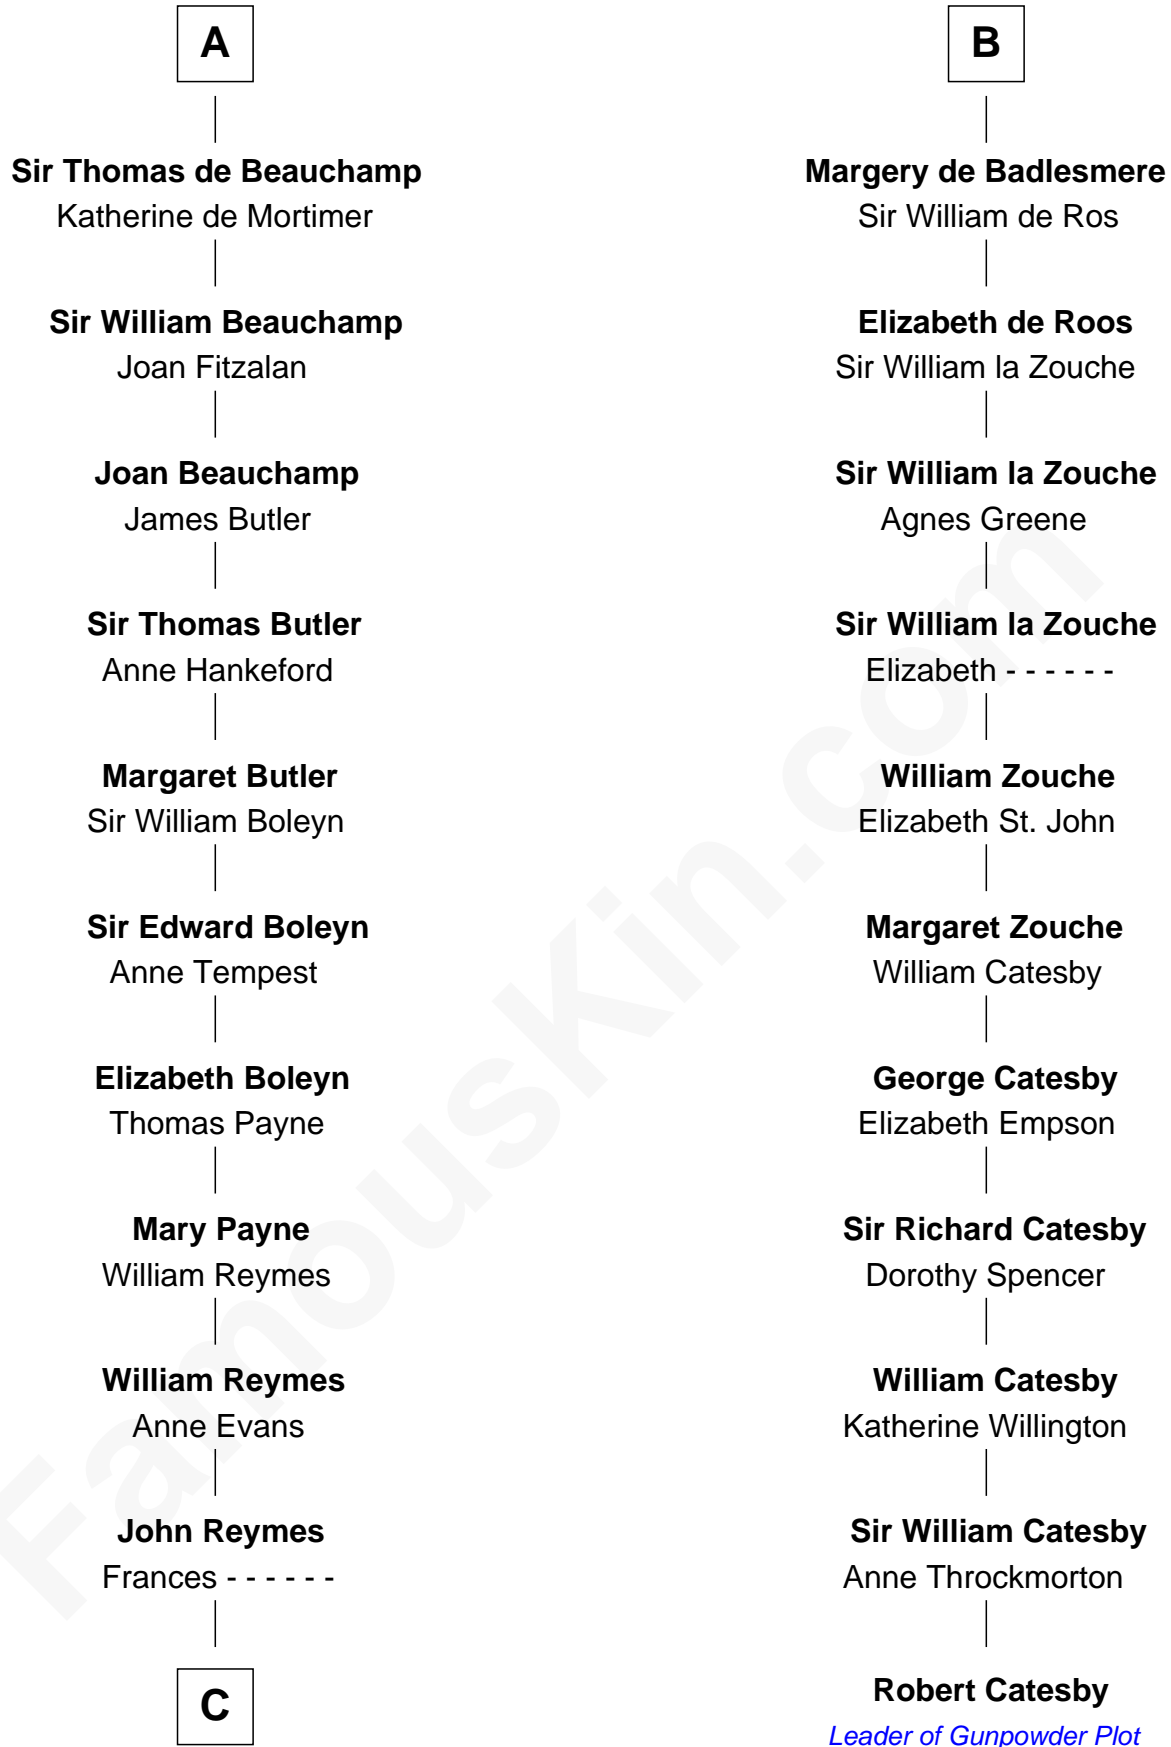

### Robert Catesby

*Leader of Gunpowder Plot*

Ralph de Gael

-----

**Amicia de Gael**  
Robert de Beaumont

**Margaret Beaumont**  
Sir Ralph de Tony

**Ida de Tony**  
Sir Roger le Bigod

**Hugh le Bigod**  
Maud Marshal

**Isabel le Bigod**  
Sir John FitzGeoffrey

**Maud FitzJohn**  
William de Beauchamp

**Guy de Beauchamp**  
Alice de Toeni

**A**

**Amicia de Gael**  
Robert de Beaumont

**Hawise de Beaumont**  
William FitzRobert

**Amice of Gloucester**  
Sir Richard de Clare

**Sir Gilbert de Clare**  
Isabel Marshal

**Sir Richard de Clare**  
Maud de Lacy

**Thomas de Clare**  
Juliana FitzMaurice

**Margaret de Clare**  
Bartholomew de Badlesmere

**B**

**C**

**Abigail Reymes**  
Rev. Nathaniel Brewster

Probable

**Sarah Brewster**  
Jonathan Smith

**Jonathan Smith**  
Elizabeth Platt

**Tabitha Smith**  
Nicholl Floyd

**William Floyd**  
*Signer of Declaration of Independence*