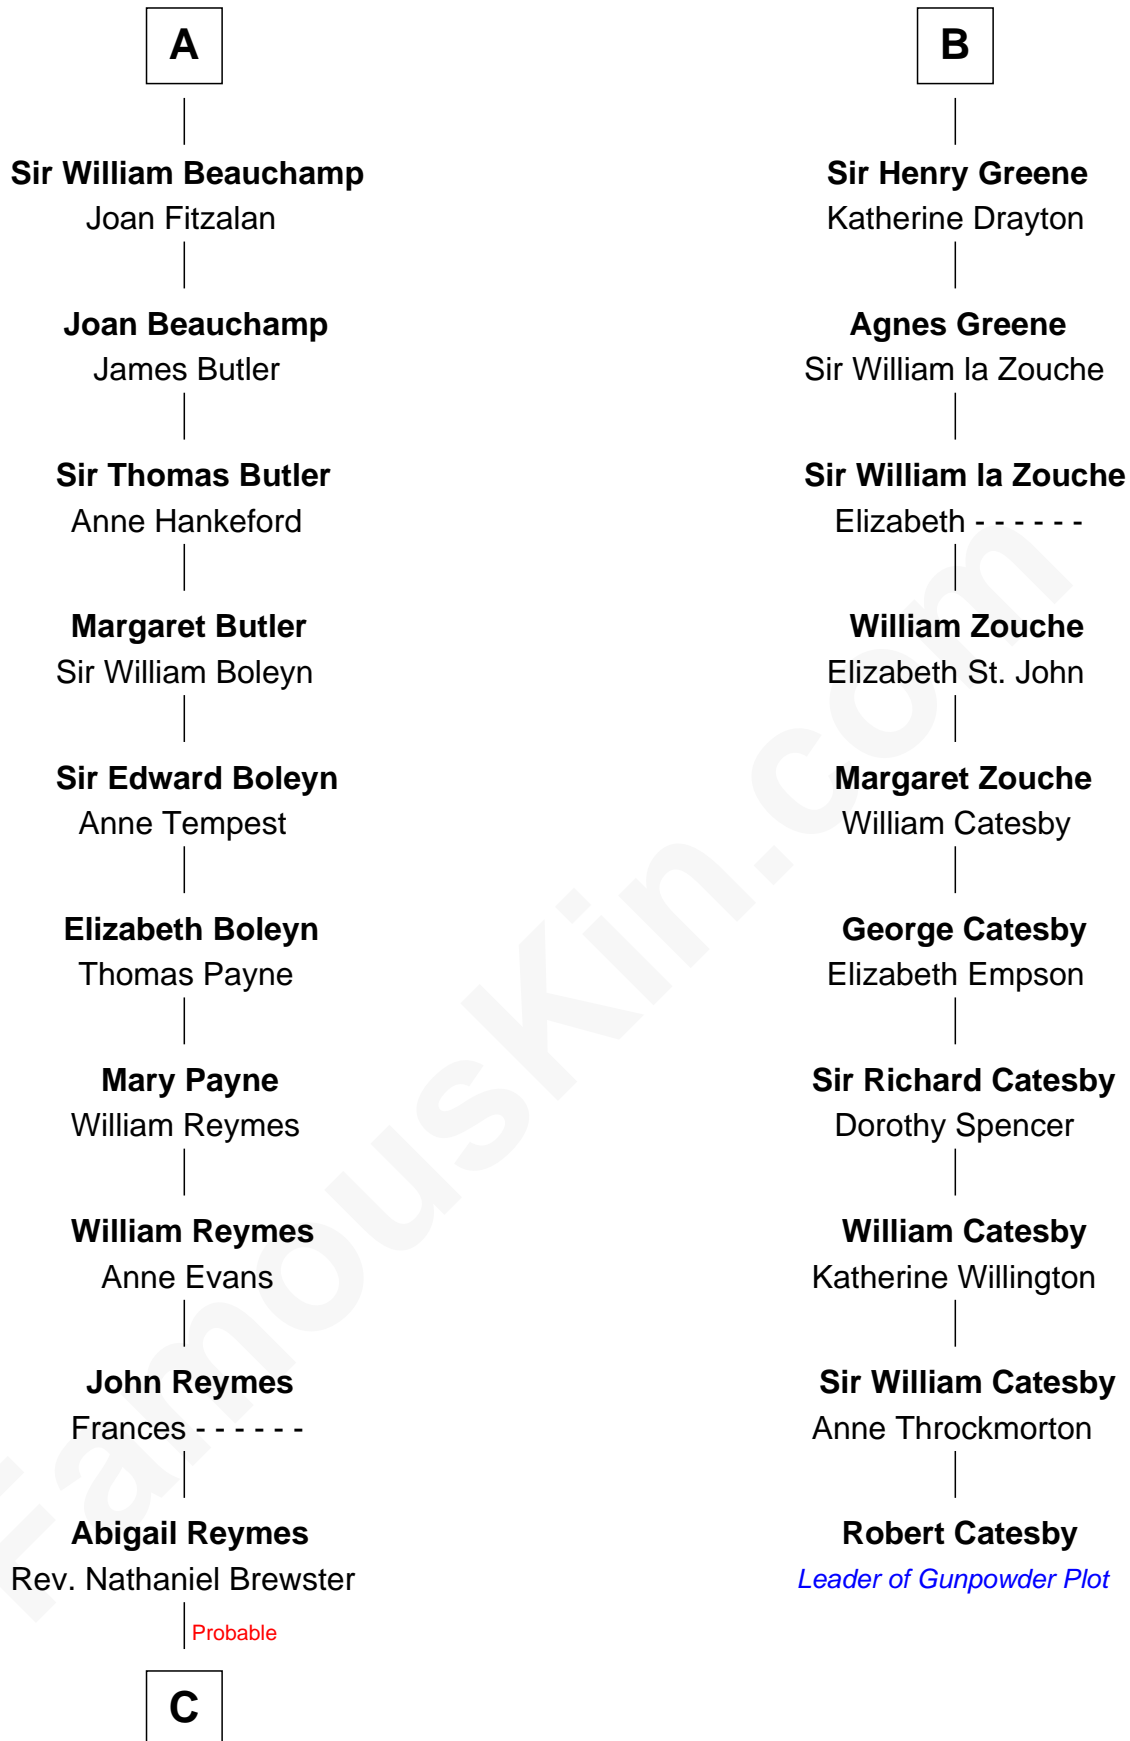

### Robert Catesby

*Leader of Gunpowder Plot*

**Gilbert Fitzrichard de Clare**  
Adeliza de Clermont-en-Beauvaisis

**Richard Fitzgilbert de Clare**  
Adeliza de Meschines

**Roger de Clare**  
Maud de St. Hilary

**Aveline de Clare**  
Sir Geoffrey FitzPiers

**Sir John FitzGeoffrey**  
Isabel le Bigod

**Maud FitzJohn**  
William de Beauchamp

**Guy de Beauchamp**  
Alice de Toeni

**Sir Thomas de Beauchamp**  
Katherine de Mortimer

**A**

**Gilbert Fitzgilbert de Clare**  
Isabel de Beaumont

**Richard de Clare**  
Aoife MacMurrough

**Isabel de Clare**  
Sir William Marshal

**Eva Marshal**  
William de Braiose

**Eve de Braiose**  
Sir William de Cantilupe

**Milicent de Cantilupe**  
Eudo la Zouche

**Lucy Zouche**  
Thomas de Greene

**B**

**C**

—  
**Sarah Brewster**

Jonathan Smith

—  
**Jonathan Smith**

Elizabeth Platt