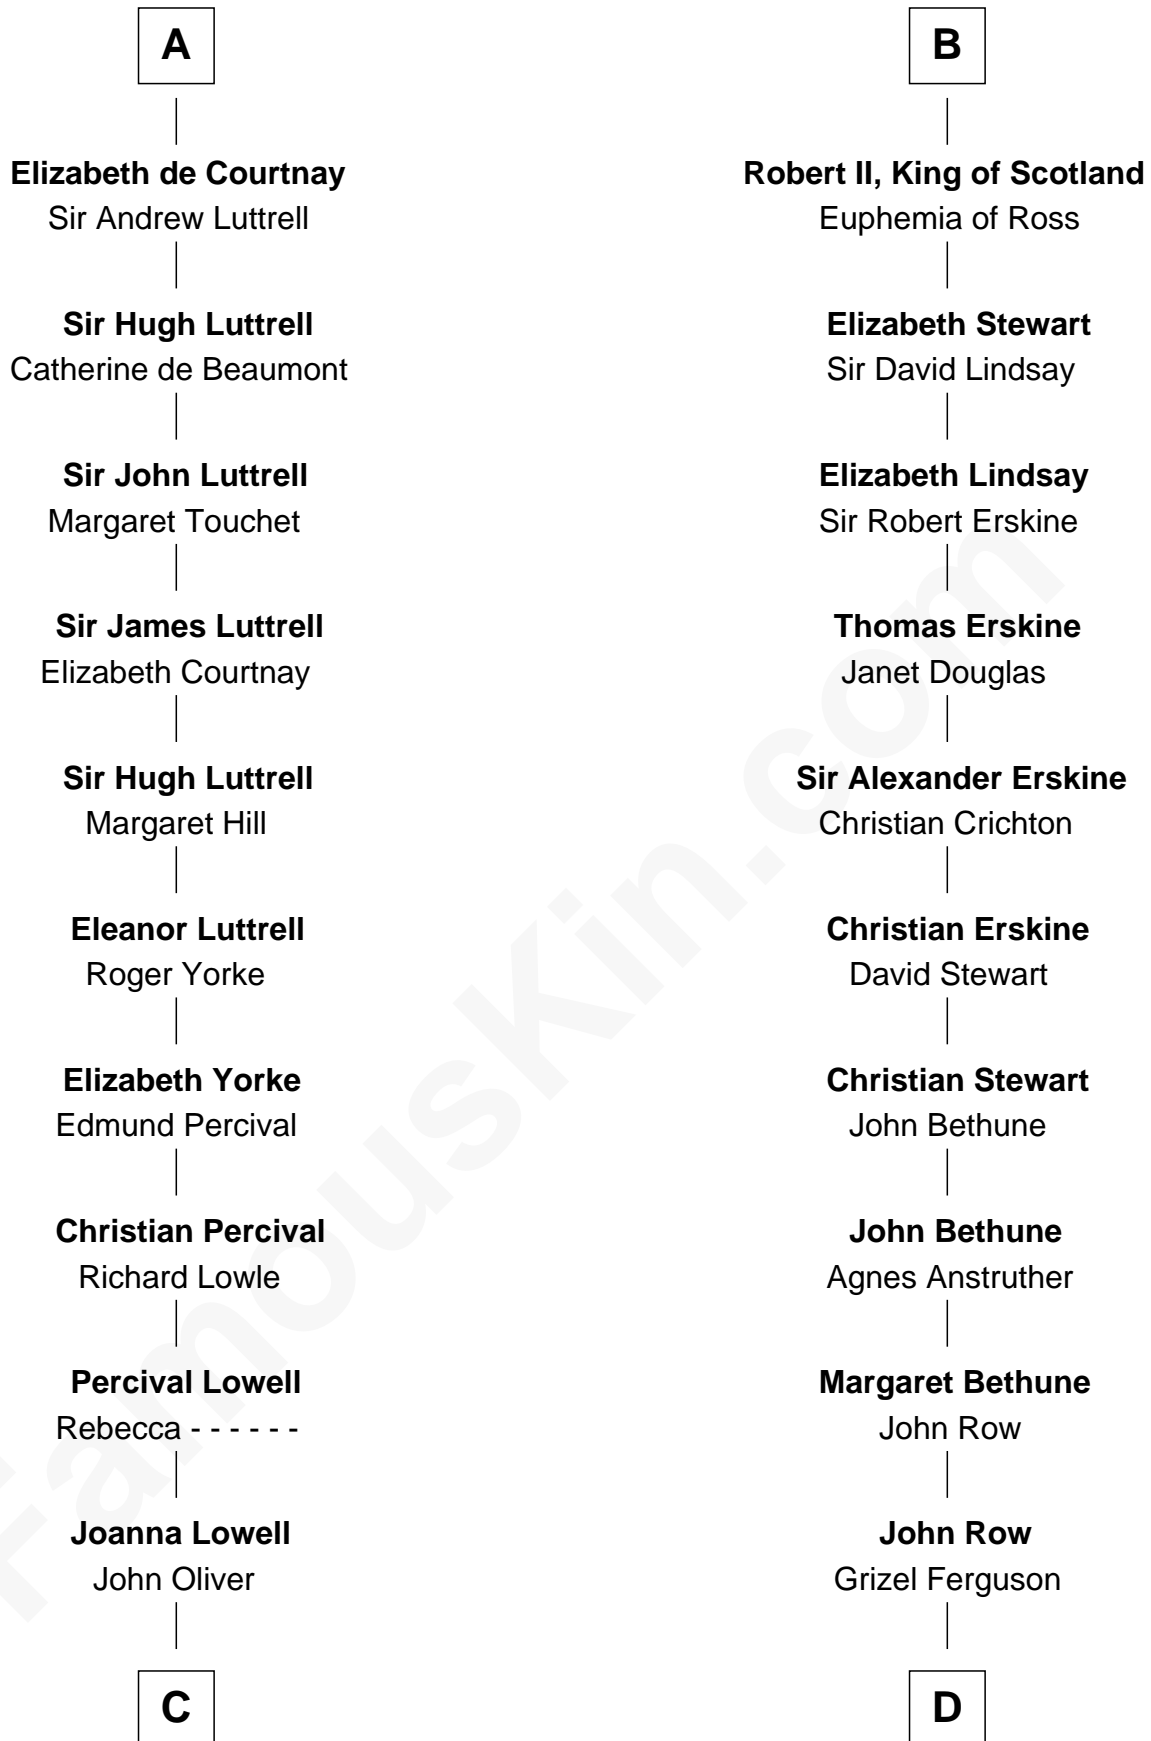

### General William Whipple

*Signer of the Declaration of Independence*

20th cousin 1 time removed of

**General Hugh Mercer**  
*American Revolution*

**Robert de Beaumont**

Amicia de Gael

**Robert de Beaumont**  
Petronella de Grantmesnil

**Margaret de Beaumont**  
Sir Saher IV de Quincy

**Hawise de Quincy**  
Hugh de Vere

**Isabel de Vere**  
Sir John de Courtenay

**Sir Hugh de Courtenay**  
Eleanor le Despencer

**Sir Hugh de Courtenay**  
Agnes de St. John

**Sir Hugh de Courtnay**  
Margaret de Bohun

**A**

**Hawise de Beaumont**  
William FitzRobert

**Amice of Gloucester**  
Sir Richard de Clare

**Sir Gilbert de Clare**  
Isabel Marshal

**Isabella de Clare**  
Robert de Bruce

**Sir Robert de Brus**  
Marjorie of Carrick

**Robert I, King of Scotland**  
Isabella of Mar

**Marjorie Bruce**  
Walter Stewart

**B**

**C**

**Mary Oliver**  
Col. Samuel Appleton

**Joanna Appleton**  
Matthew Whipple