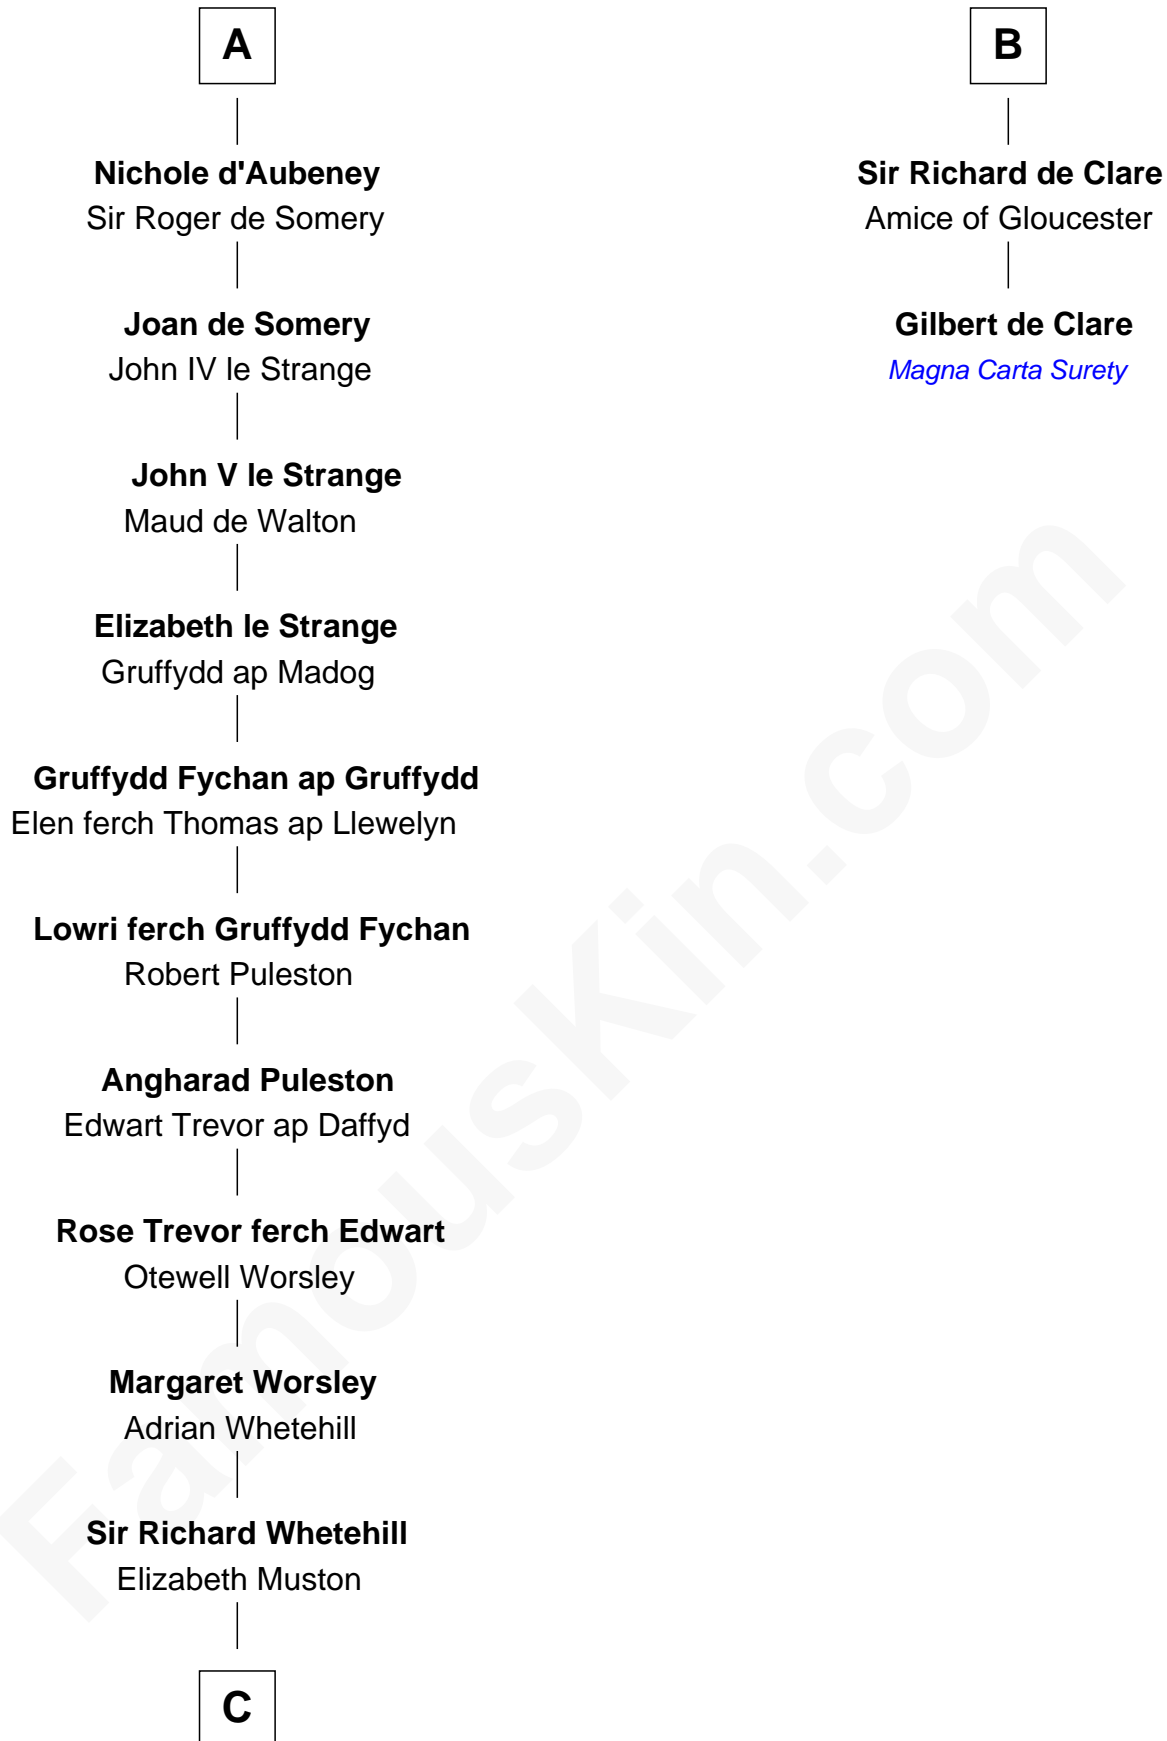

## Relationship Chart of

William d'Aubeny

**William d'Aubeny**

Maud de St. Hilary

**William d'Aubeny**

Mabel of Chester

**A**

**Rainier IV of Hainault**

Hedwig of France

**Beatrix of Hainault**

Ebles of Roucy

**Alice de Roucy**

Hildouin of Montdidier

**Margaret de Roucy**

Hugh de Claremont

**Adeliza de Clermont-en-Beauvaisis**

Gilbert Fitzrichard de Clare

**Richard Fitzgilbert de Clare**

Adeliza de Meschines

**Roger de Clare**

Maud de St. Hilary

**B**

**C**

—  
**Margery Whetehill**

Edward Isaac