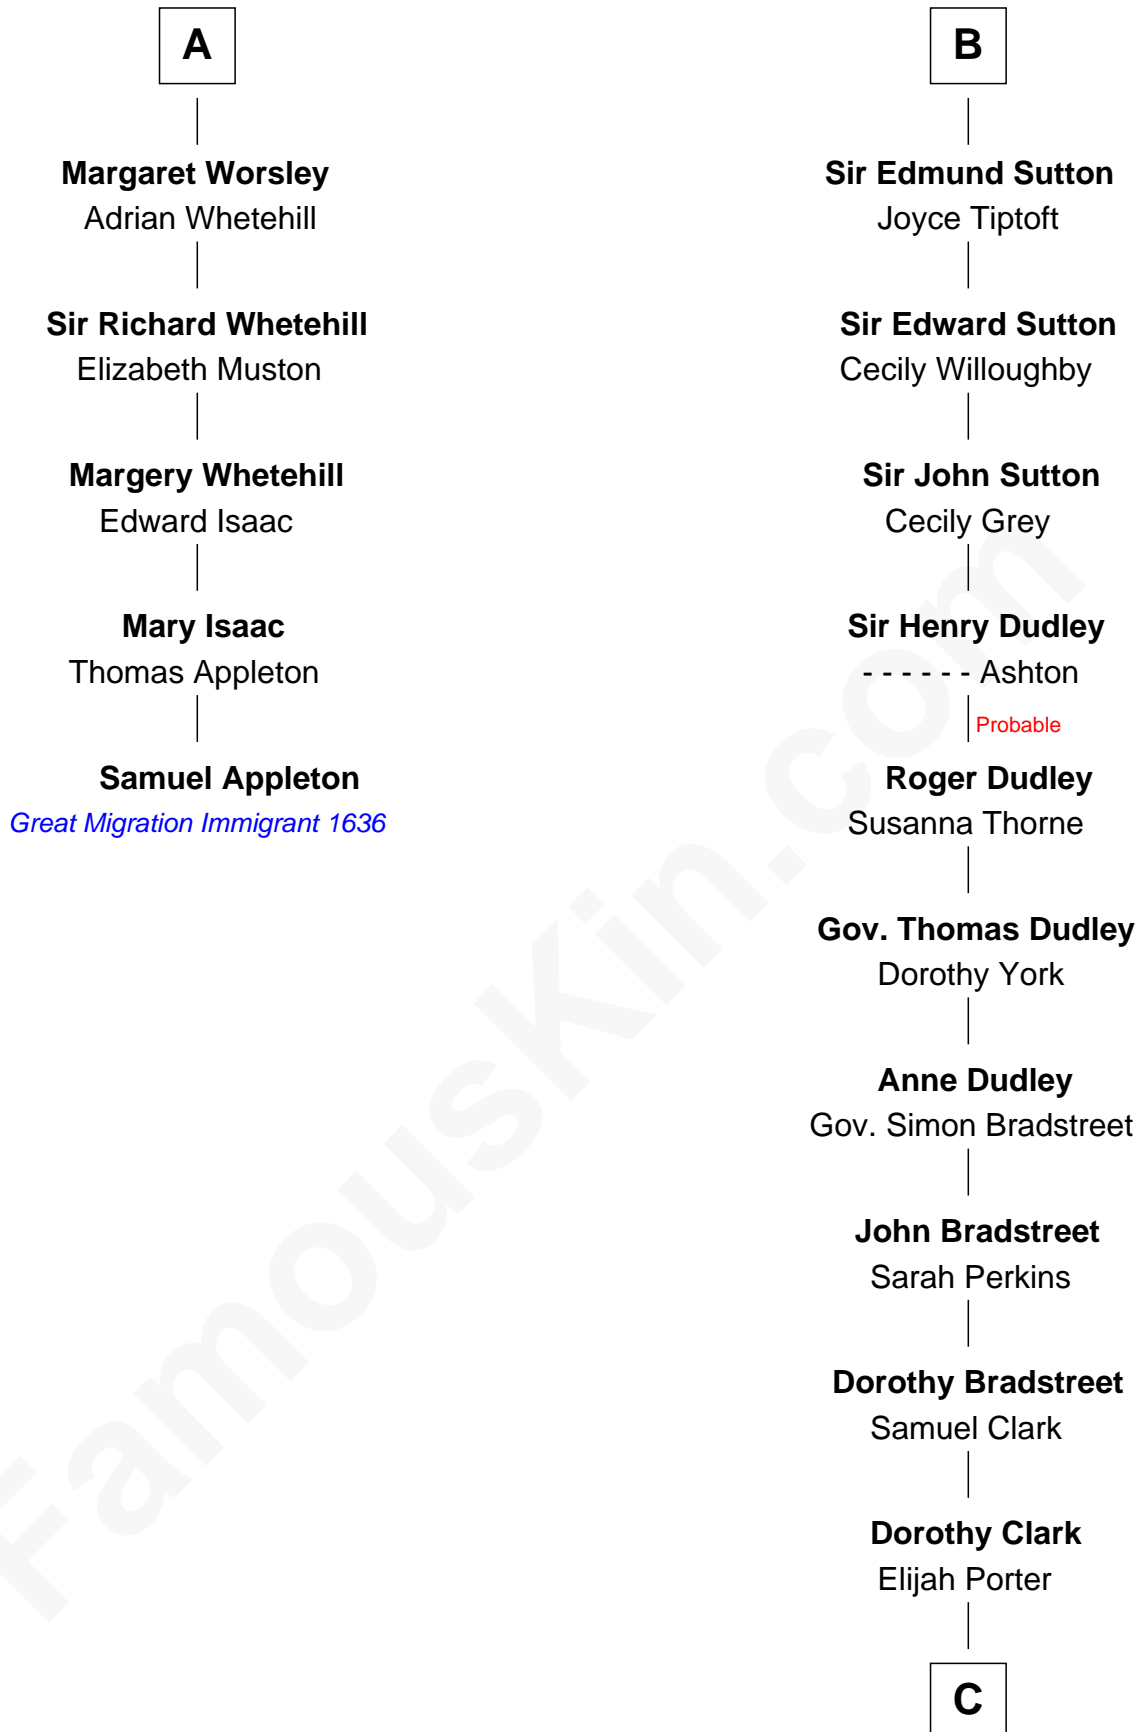

### Seth Low

Mayor of New York City President of Columbia University

**Sir Roger de Somery**

with wife  
Nichole d'Aubeney

with wife  
Amabil de Chaucombe

**Joan de Somery**  
John IV le Strange

**Roger de Somery**  
Agnes - - - - -

**John V le Strange**  
Maud de Walton

**Margaret de Somery**  
Sir John de Sutton

**Elizabeth le Strange**  
Gruffydd ap Madog

**Sir John de Sutton**  
Isabel de Cherleton

**Gruffydd Fychan ap Gruffydd**  
Elen ferch Thomas ap Llewelyn

**Sir John de Sutton**  
Joan de Clinton

**Lowri ferch Gruffydd Fychan**  
Robert Puleston

**Sir John Sutton**  
Alice le Despenser

**Angharad Puleston**  
Edwart Trevor ap Daffyd

**Sir John Sutton**  
Constance Blount

**Rose Trevor ferch Edwart**  
Otwell Worsley

**Sir John Sutton**  
Elizabeth Berkeley

**A**

**B**

**C**

Thomas Porter

Ruth Allen

Mary Porter