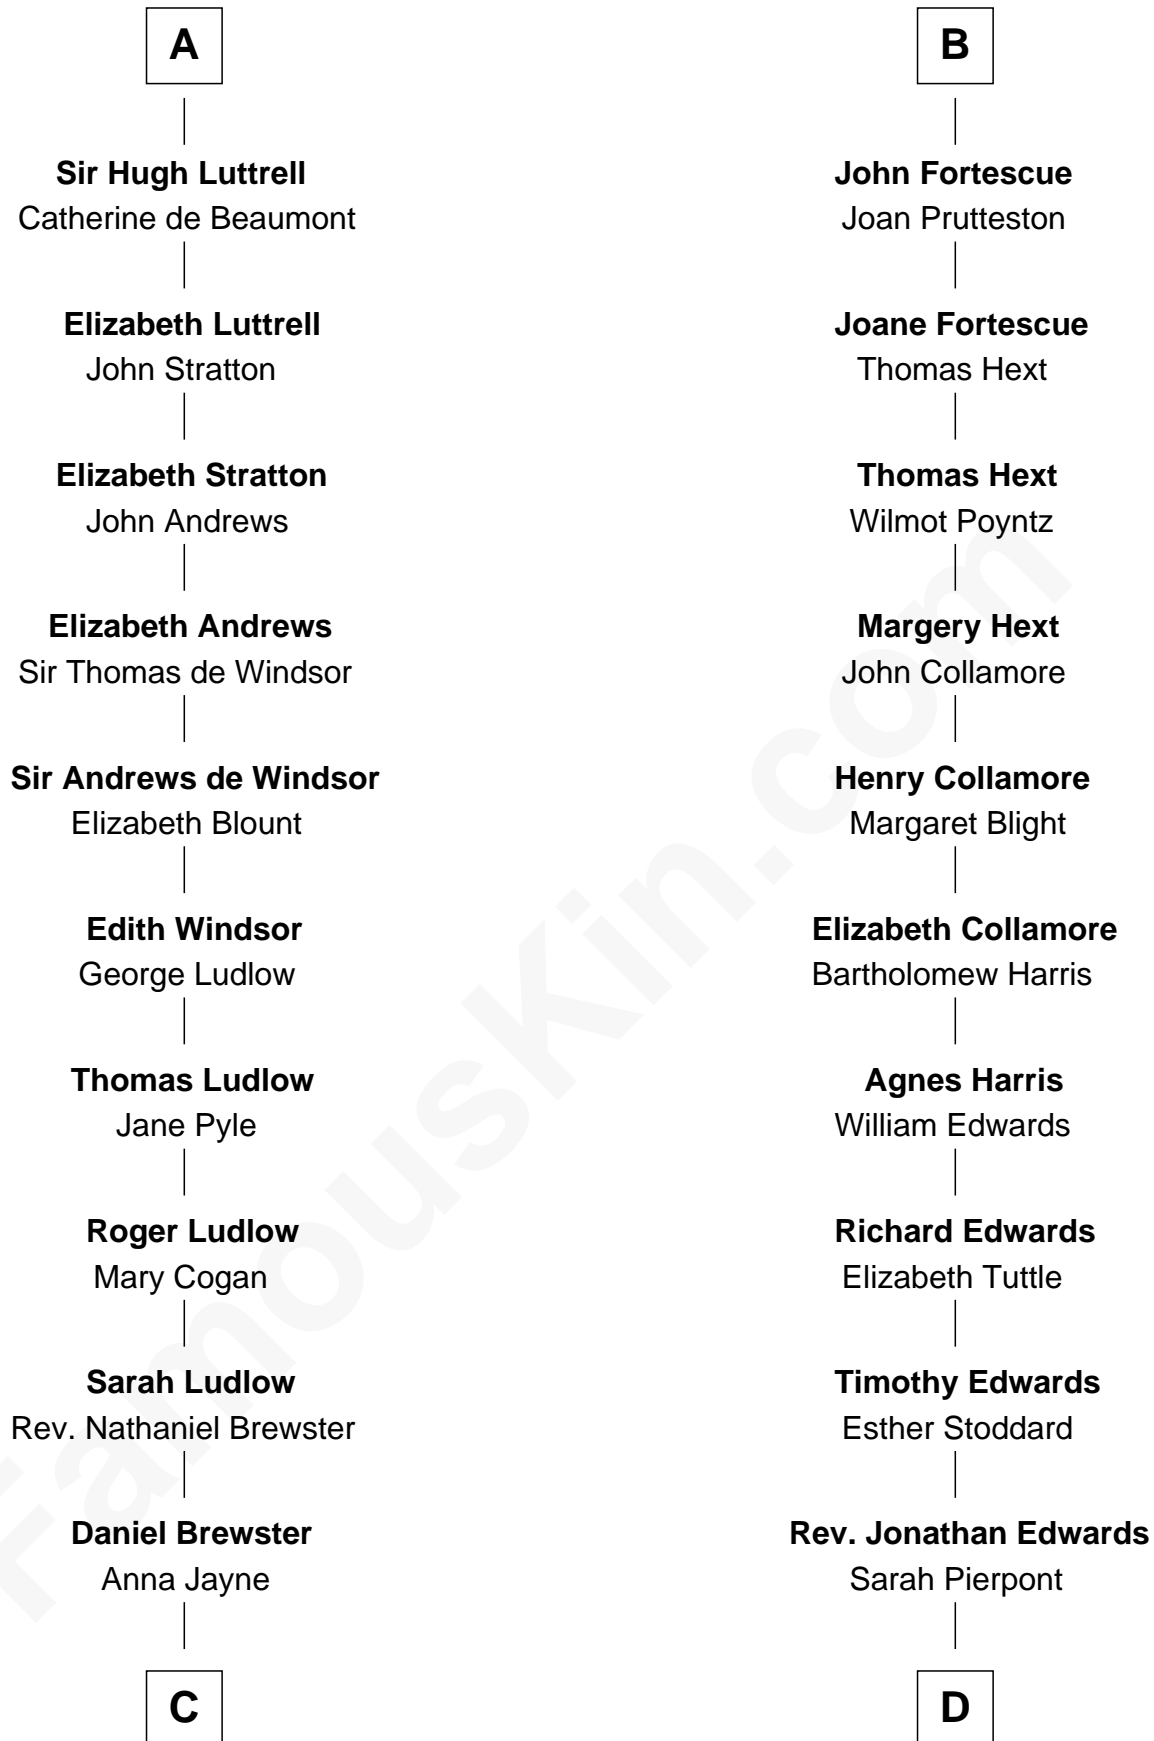

### Caleb Brewster

*Member of the Culper Spy Ring during the American Revolution*

18th cousin of

**Sir Humphrey de Bohun**  
Maud of Eu

**Alice de Mohun**  
Robert de Beauchamp

**Sir Humphrey de Bohun**  
Eleanor de Braiose

**Sir Humphrey de Beauchamp**  
Sibyl Oliver

**Humphrey de Bohun**  
Maud de Fiennes

**Sir John Beauchamp**  
Joan - - - - -

**Humphrey de Bohun**  
Elizabeth Plantagenet

**Sir John Beauchamp**  
Margaret Whalesburgh

**Margaret de Bohun**  
Sir Hugh de Courtney

**Elizabeth Beauchamp**  
William Fortescue

**Elizabeth de Courtney**  
Sir Andrew Luttrell

**William Fortescue**  
Matilda Falwell

**A**

**B**

**C**

**Benjamin Brewster**

Sarah Biggs

**Caleb Brewster**