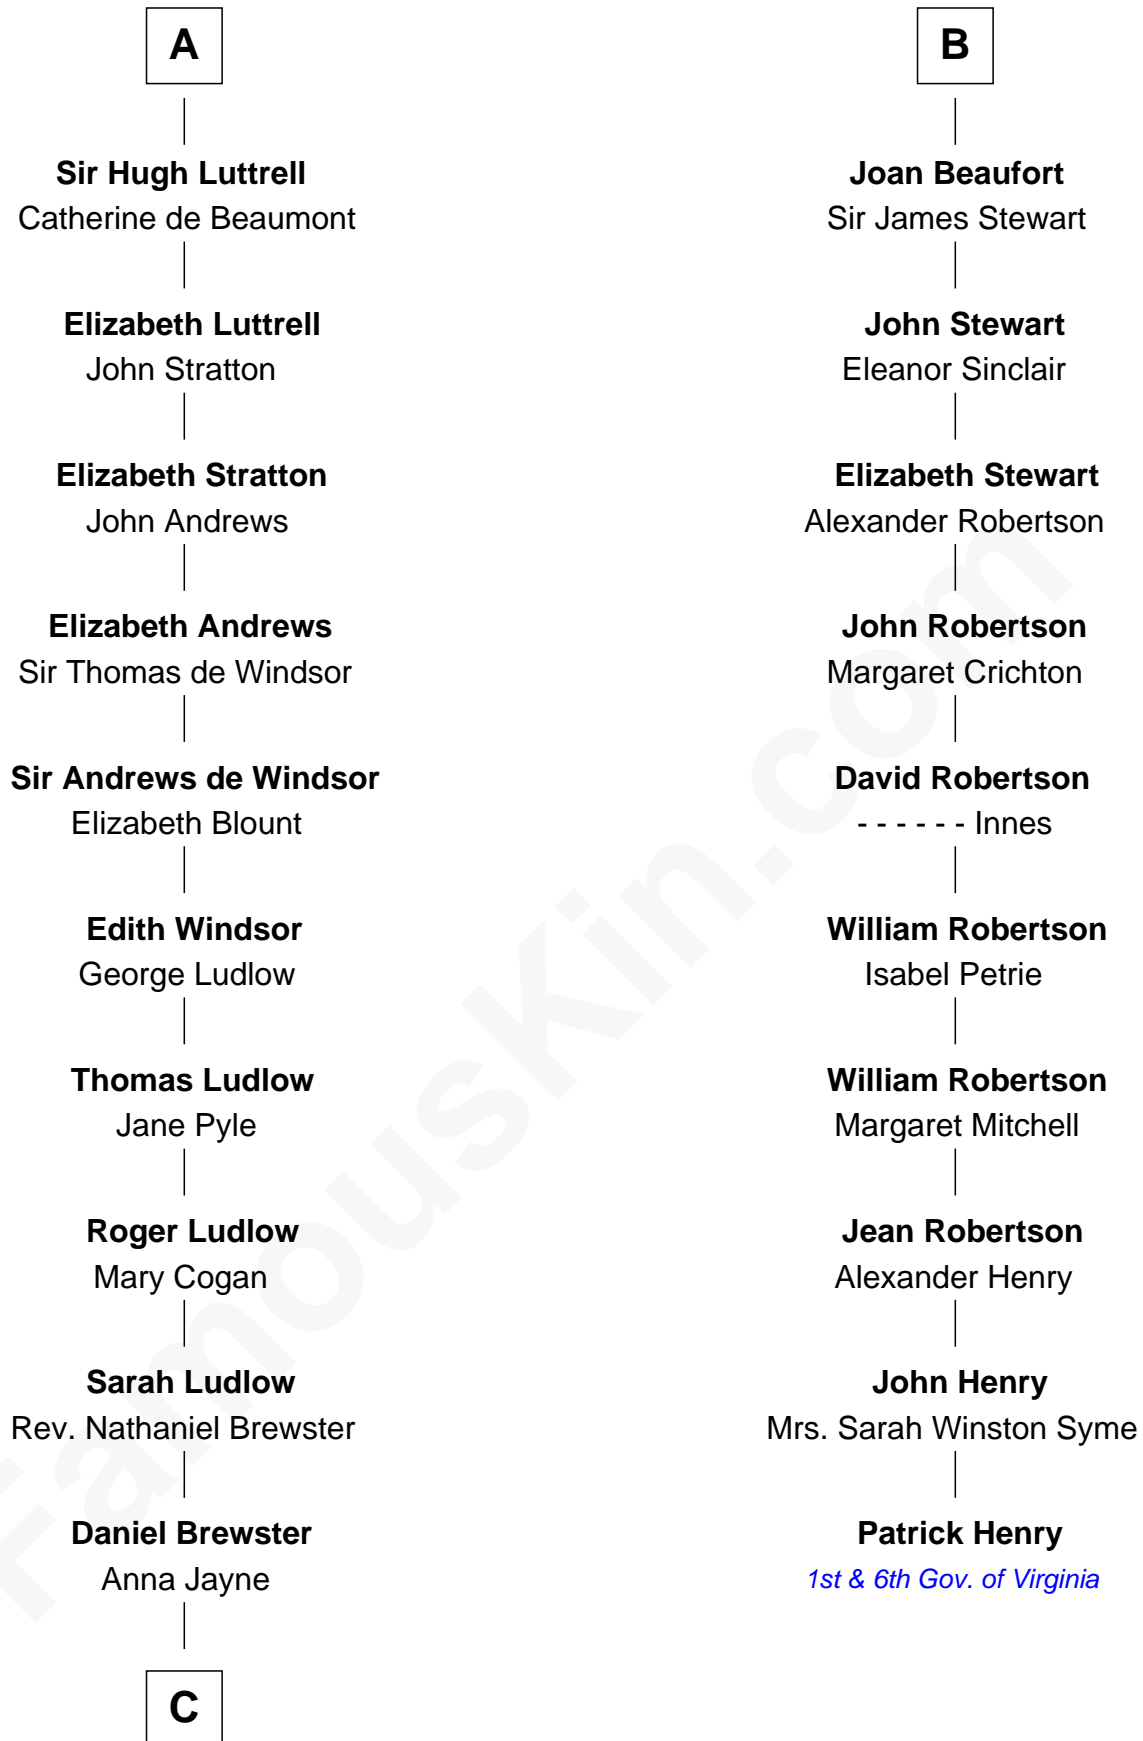

### Caleb Brewster

*Member of the Culper Spy Ring during the American Revolution*

16th cousin 2 times removed of

**Sir Humphrey de Bohun**  
Eleanor de Braiose

**Humphrey de Bohun**  
Maud de Fiennes

**Humphrey de Bohun**  
Elizabeth Plantagenet

**Margaret de Bohun**  
Sir Hugh de Courtnay

**Elizabeth de Courtnay**  
Sir Andrew Luttrell

**Sir John FitzGeoffrey**  
Isabel le Bigod

**Maud FitzJohn**  
William de Beauchamp

**Isabella de Beauchamp**  
Sir Patrick de Chaworth

**Maud de Chaworth**  
Henry Plantagenet

**Eleanor Plantagenet**  
Richard Fitzalan

**Alice Fitzalan**  
Sir Thomas de Holand

**Margaret de Holand**  
Sir John Beaufort

**A**

**B**

**C**

—  
**Benjamin Brewster**

Sarah Biggs

—  
**Caleb Brewster**