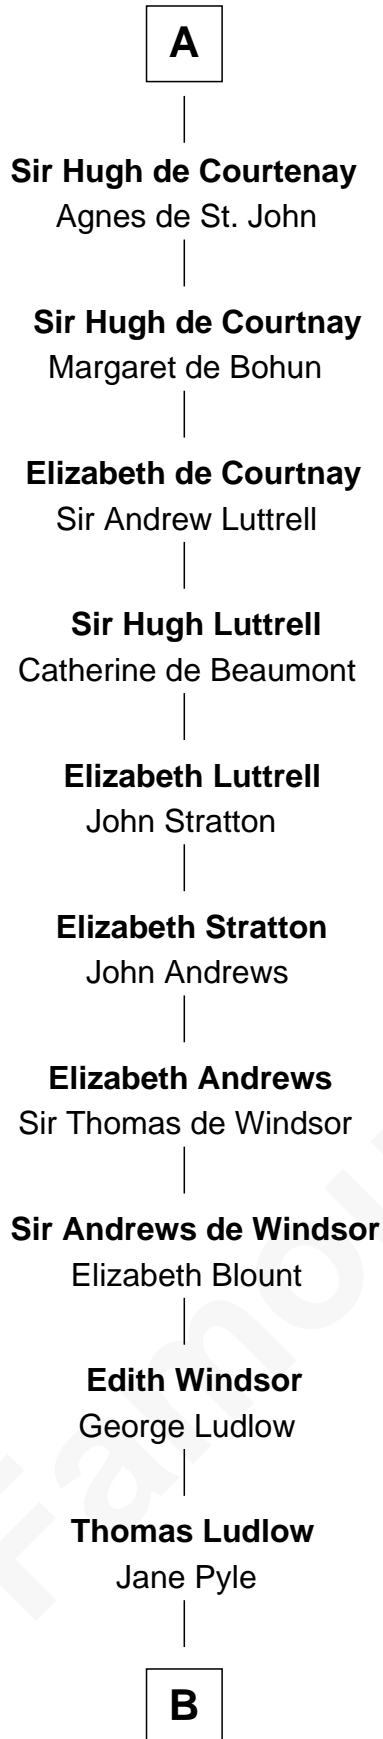

FamousKin.com

Relationship Chart of

Caleb Brewster

Member of the Culper Spy Ring during the American Revolution

2nd cousin 19 times removed of

William d'Aubenev
Magna Carta Surety

Richard Fitzgilbert
Rohese Giffard

Gilbert Fitzrichard de Clare
Adeliza de Clermont-en-Beauvaisis

Robert Fitzrichard
Maud de St. Liz

Alice Fitzrichard de Clare
Aubrey de Vere

Maud Fitzrobert
William de Aubenev

Aubrey de Vere
Agnes de Essex

William d'Aubenev
Magna Carta Surety

Robert de Vere
Isabel de Bolebec

Hugh de Vere
Hawise de Quincy

Isabel de Vere
Sir John de Courtenay

Sir Hugh de Courtenay
Eleanor le Despencer

A

B

—
Roger Ludlow

Mary Cogan

—
Sarah Ludlow

Rev. Nathaniel Brewster

—
Daniel Brewster

Anna Jayne

—
Benjamin Brewster

Sarah Biggs

—
Caleb Brewster