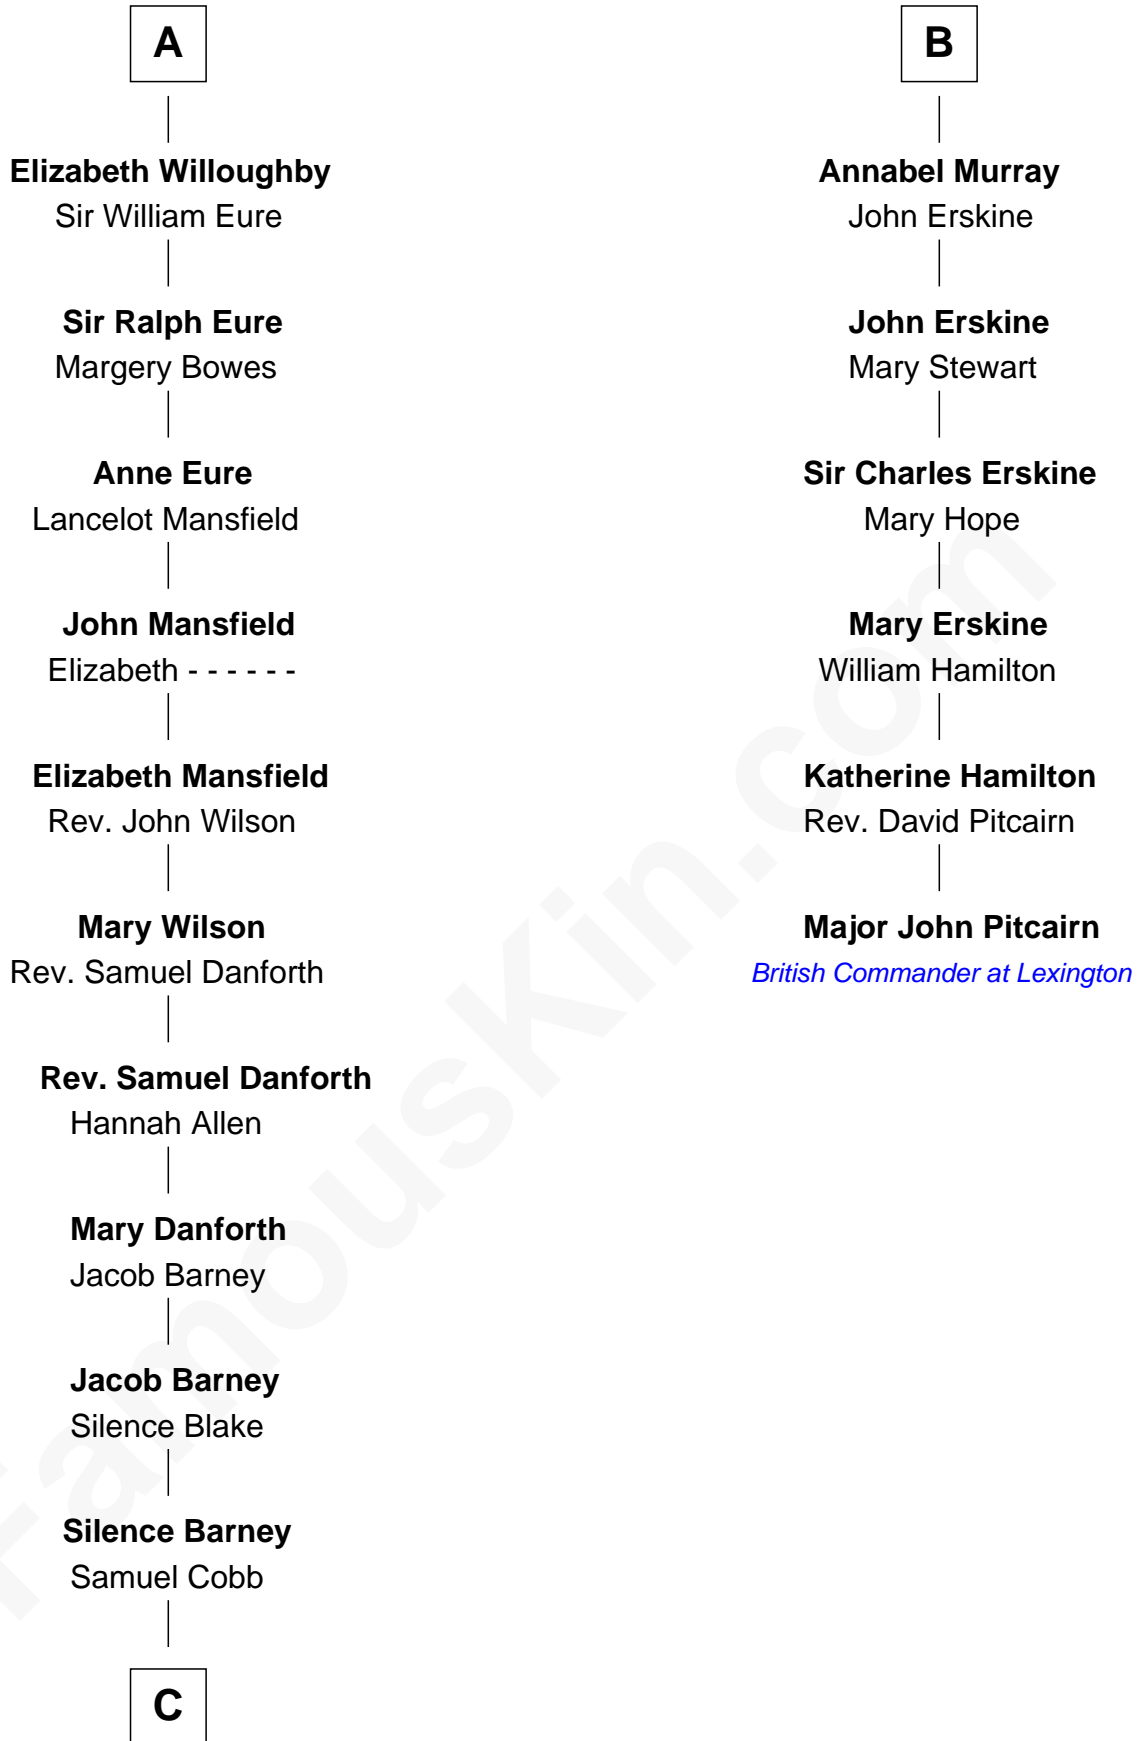

### Major John Pitcairn

*British Commander at Battle of Lexington*

**Henry Plantagenet**  
Maud de Chaworth

**Joan of Lancaster**  
John de Mowbray

**John de Mowbray**  
Elizabeth de Segrave

**Eleanor de Mowbray**  
John de Welles

**Eudo de Welles**  
Maud de Greystoke

**Sir Lionel de Welles**  
Joan de Waterton

**Cecily de Welles**  
Sir Robert Willoughby

**Sir Christopher Willoughby**  
Margaret Jenney

**A**

**Eleanor Plantagenet**  
Richard Fitzalan

**Alice Fitzalan**  
Sir Thomas de Holand

**Margaret de Holand**  
Sir John Beaufort

**Joan Beaufort**  
Sir James Stewart

**John Stewart**  
Eleanor Sinclair

**Margaret Stewart**  
Sir William Murray

**Sir William Murray**  
Katherine Campbell

**B**

**C**

—  
**Lettice Carlyle Cobb**

Luke Day

—  
**Hollis Day**

Eliza L. Flanders

—  
**Henry Clay Day**

Alice Edith Hilton