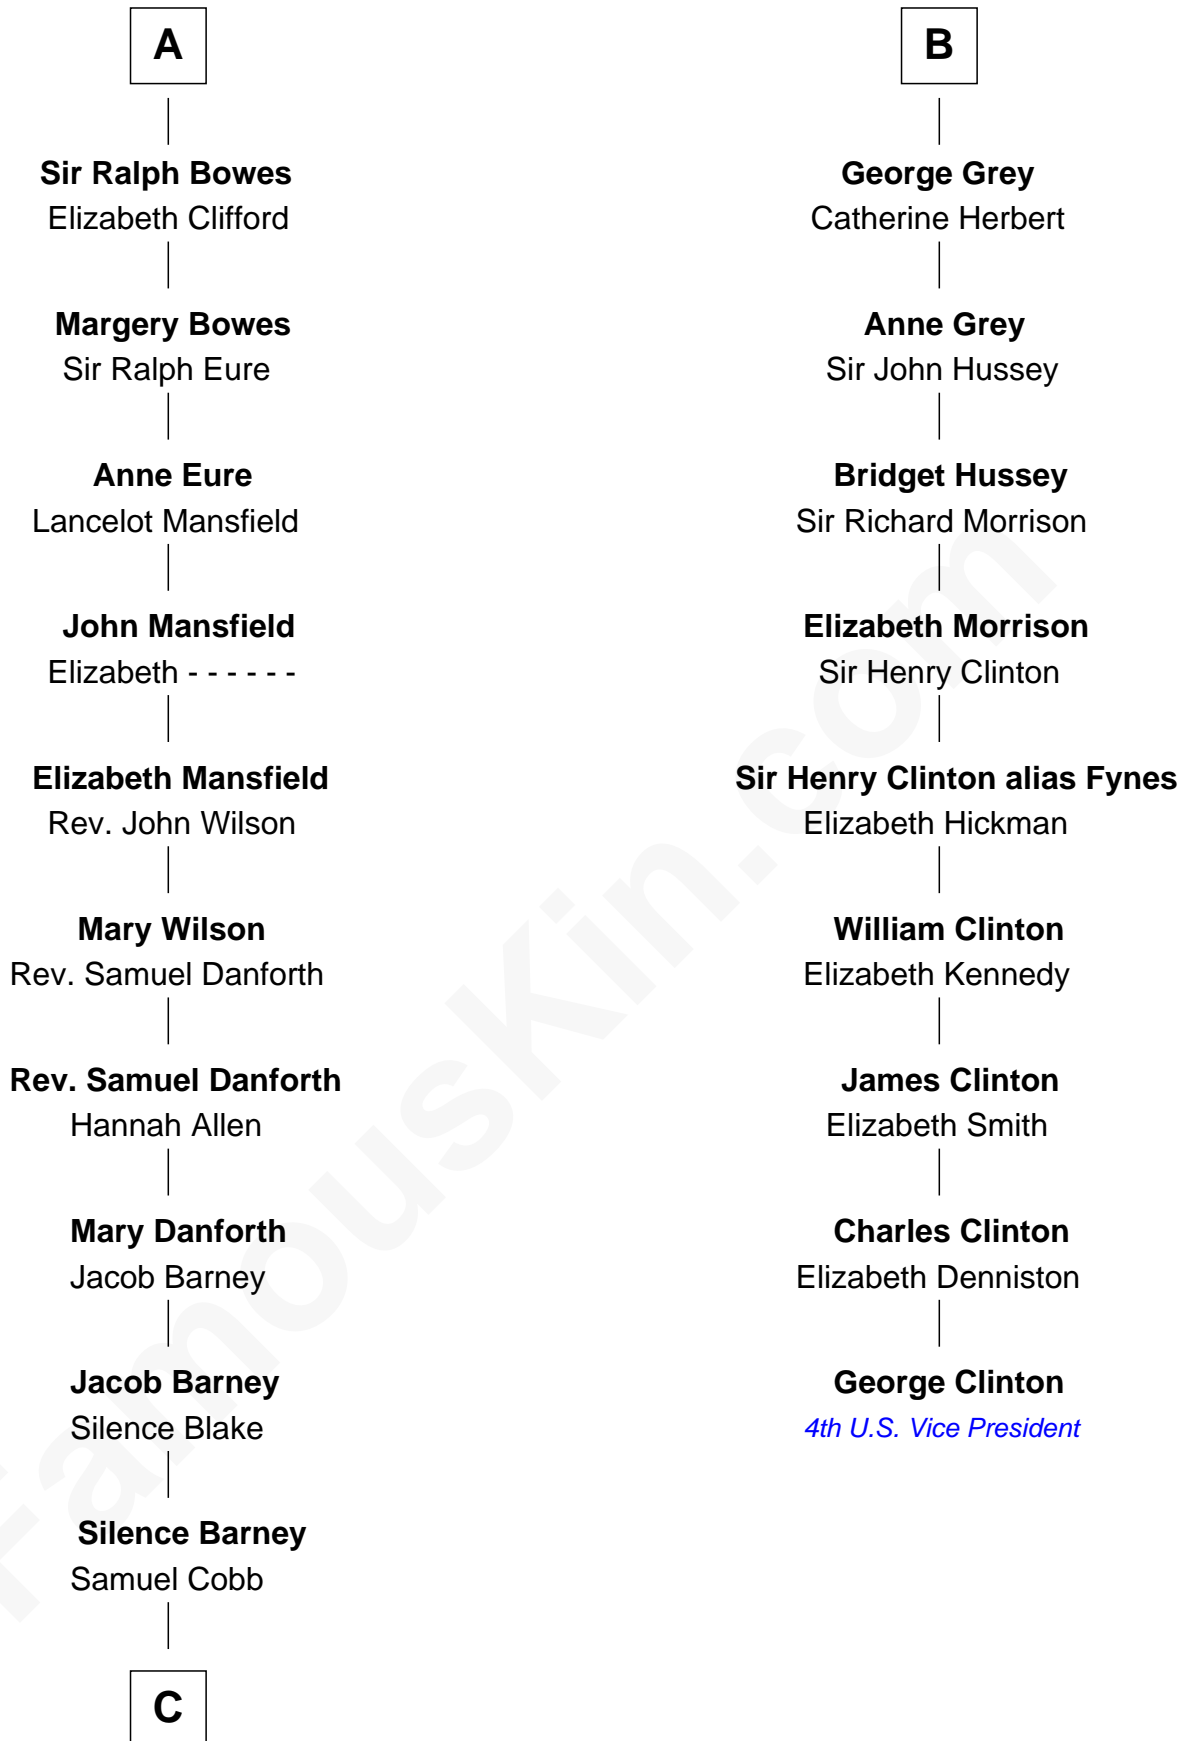

Sir John de Grey

**Sir John Grey**

Avice Marmion

**Sir Robert Grey**

Lora de St. Quintin

**Elizabeth Grey**

Henry FitzHugh

**Sir William FitzHugh**

Margery Willoughby

**Maud FitzHugh**

Sir William Bowes

**Sir Ralph Bowes**

Margery Conyers

**A**

**Ida de Odingsells**

Sir Roger de Herdeburgh

**Ela Herdeburgh**

Sir William de Boteler

**Ankaret le Boteler**

John le Strange

**Eleanor le Strange**

Sir Reynold de Grey

**Sir Reynold Grey**

Margaret de Ros

**Sir John Grey**

Constance de Holand

**Sir Edmund Grey**

Katherine Percy

**B**

**C**

—  
**Lettice Carlyle Cobb**

Luke Day