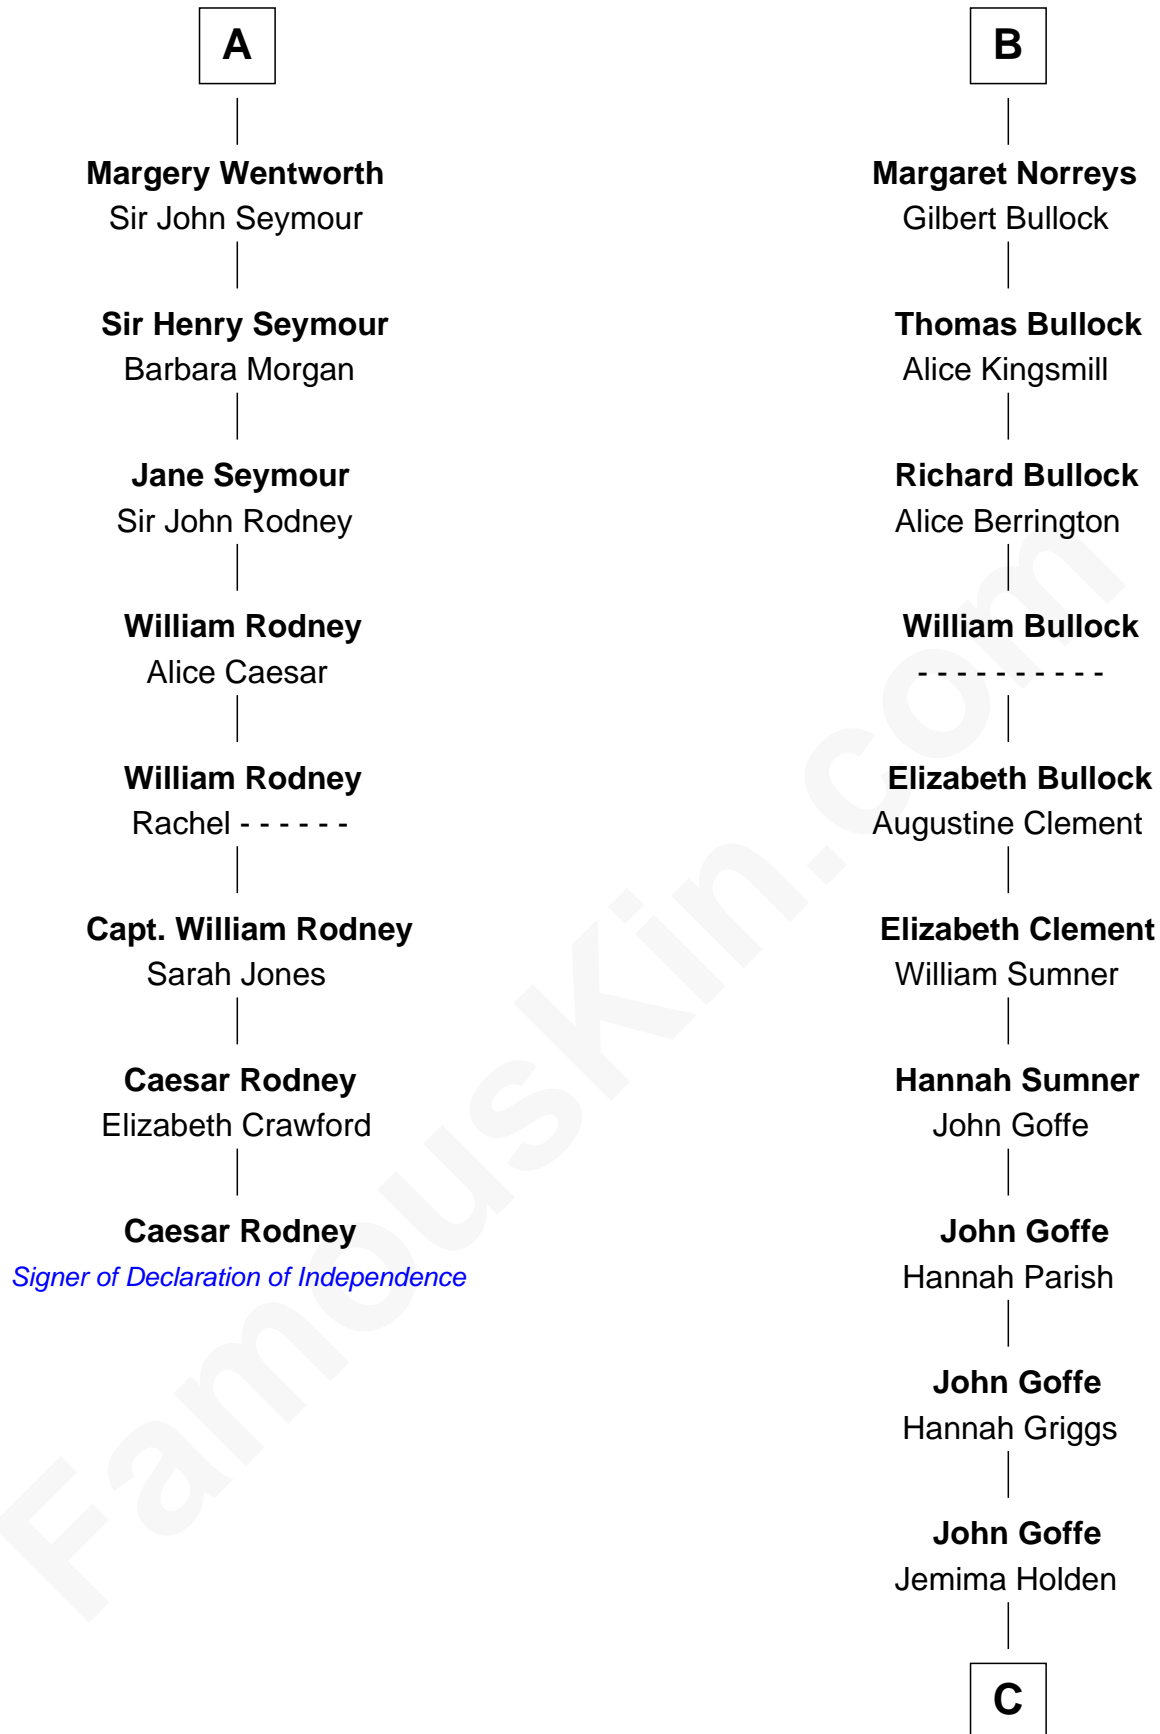

### Caesar Rodney

*Signer of the Declaration of Independence*

14th cousin 7 times removed of

**Sir Philip le Despencer**  
Joan de Cobham

**Isabel le Despencer**  
Richard Fitzalan

**Sir Philip le Despencer**  
Elizabeth - - - - -

**Sir Edmund Fitzalan**  
Sibyl de Montagu

**Sir Philip le Despencer**  
Elizabeth de Tibetot

**Philippe Fitzalan**  
Sir Richard Sergeaux

**Margery Despencer**  
Sir Roger Wentworth

**Alice Sergeaux**  
Sir Richard de Vere

**Sir Philip Wentworth**  
Mary Clifford

**Sir John de Vere**  
Elizabeth Howard

**Sir Henry Wentworth**  
Anne Say

**Joan de Vere**  
Sir William Norreys

**A**

**B**

**C**

**Polly Goffe**

Josiah Wallace

**Nancy M. Wallace**