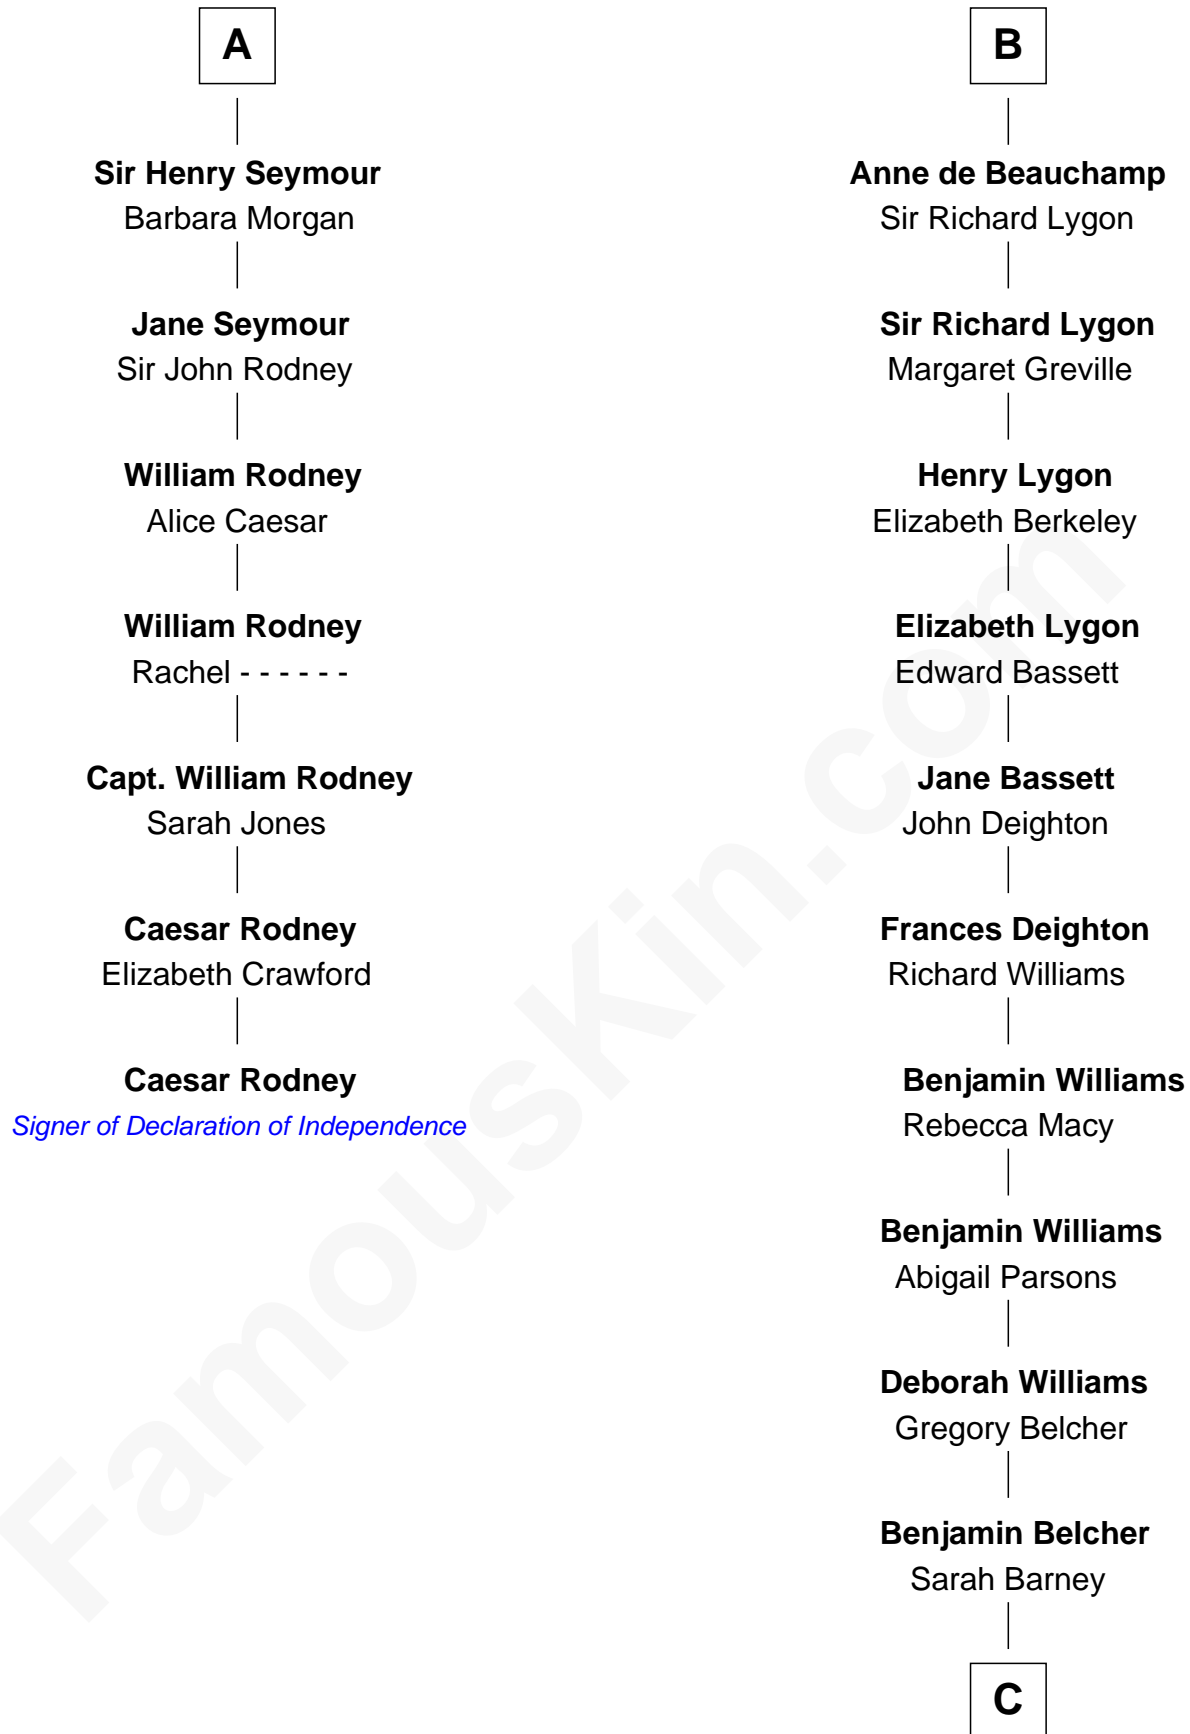

### Caesar Rodney

*Signer of the Declaration of Independence*

13th cousin 7 times removed of

**Elizabeth Percy**  
Sir John Clifford

**Mary Clifford**  
Sir Philip Wentworth

**Sir Henry Wentworth**  
Anne Say

**Margery Wentworth**  
Sir John Seymour

**A**

**Hugh de Audley**  
Margaret de Clare

**Margaret de Audley**  
Ralph de Stafford

**Elizabeth de Stafford**  
John de Ferrers

**Robert de Ferrers**  
Margaret Despencer

**Sir Edmund Ferrers**  
Ellen Roche

**Margaret Ferrers**  
John de Beauchamp

**Sir Richard de Beauchamp**  
Elizabeth Stafford

**B**

**C**

**Benjamin Barney Belcher**

Olive - - - - -

**Aurelia Belcher**

Arthur MacArthur

**Gen. Arthur MacArthur**

Mary Pinckney Hardy