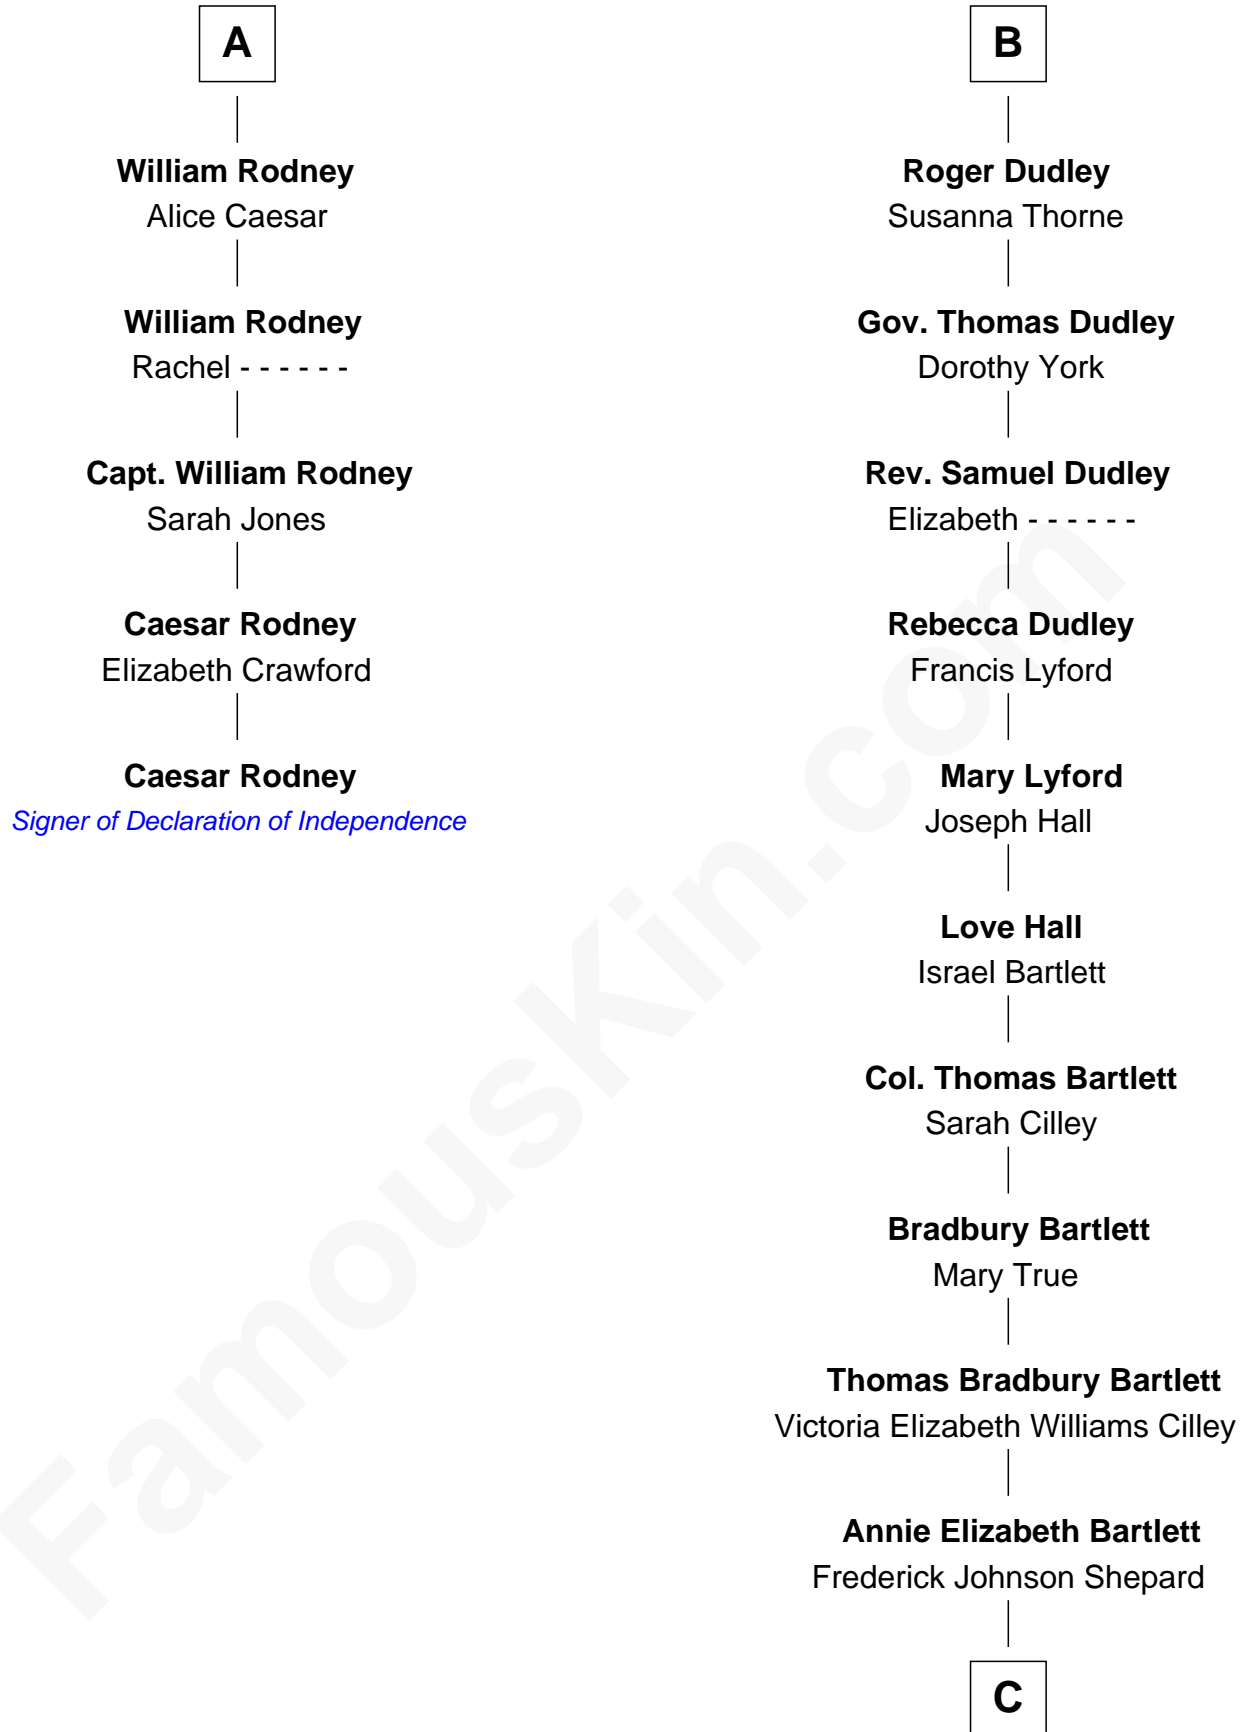

### Alan Shepard

*Mercury and Apollo Astronaut*

**Sir Philip le Despencer**

Elizabeth - - - - -

**Sir Philip le Despencer**

Elizabeth de Tibetot

**Margery Despencer**

Sir Roger Wentworth

**Jane Seymour**

Sir John Rodney

**A**

**Alice le Despenser**

Sir John Sutton

**Sir John Sutton**

Constance Blount

**Sir John Sutton**

Elizabeth Berkeley

**Sir Edmund Sutton**

Joyce Tiptoft

**Sir Edward Sutton**

Cecily Willoughby

**Sir John Sutton**

Cecily Grey

**Sir Henry Dudley**

- - - - - Ashton

Probable

**B**

**C**

Alan Bartlett Shepard  
Pauline Renza Emerson

Alan Shepard  
*Mercury and Apollo Astronaut*

FamousKin.com