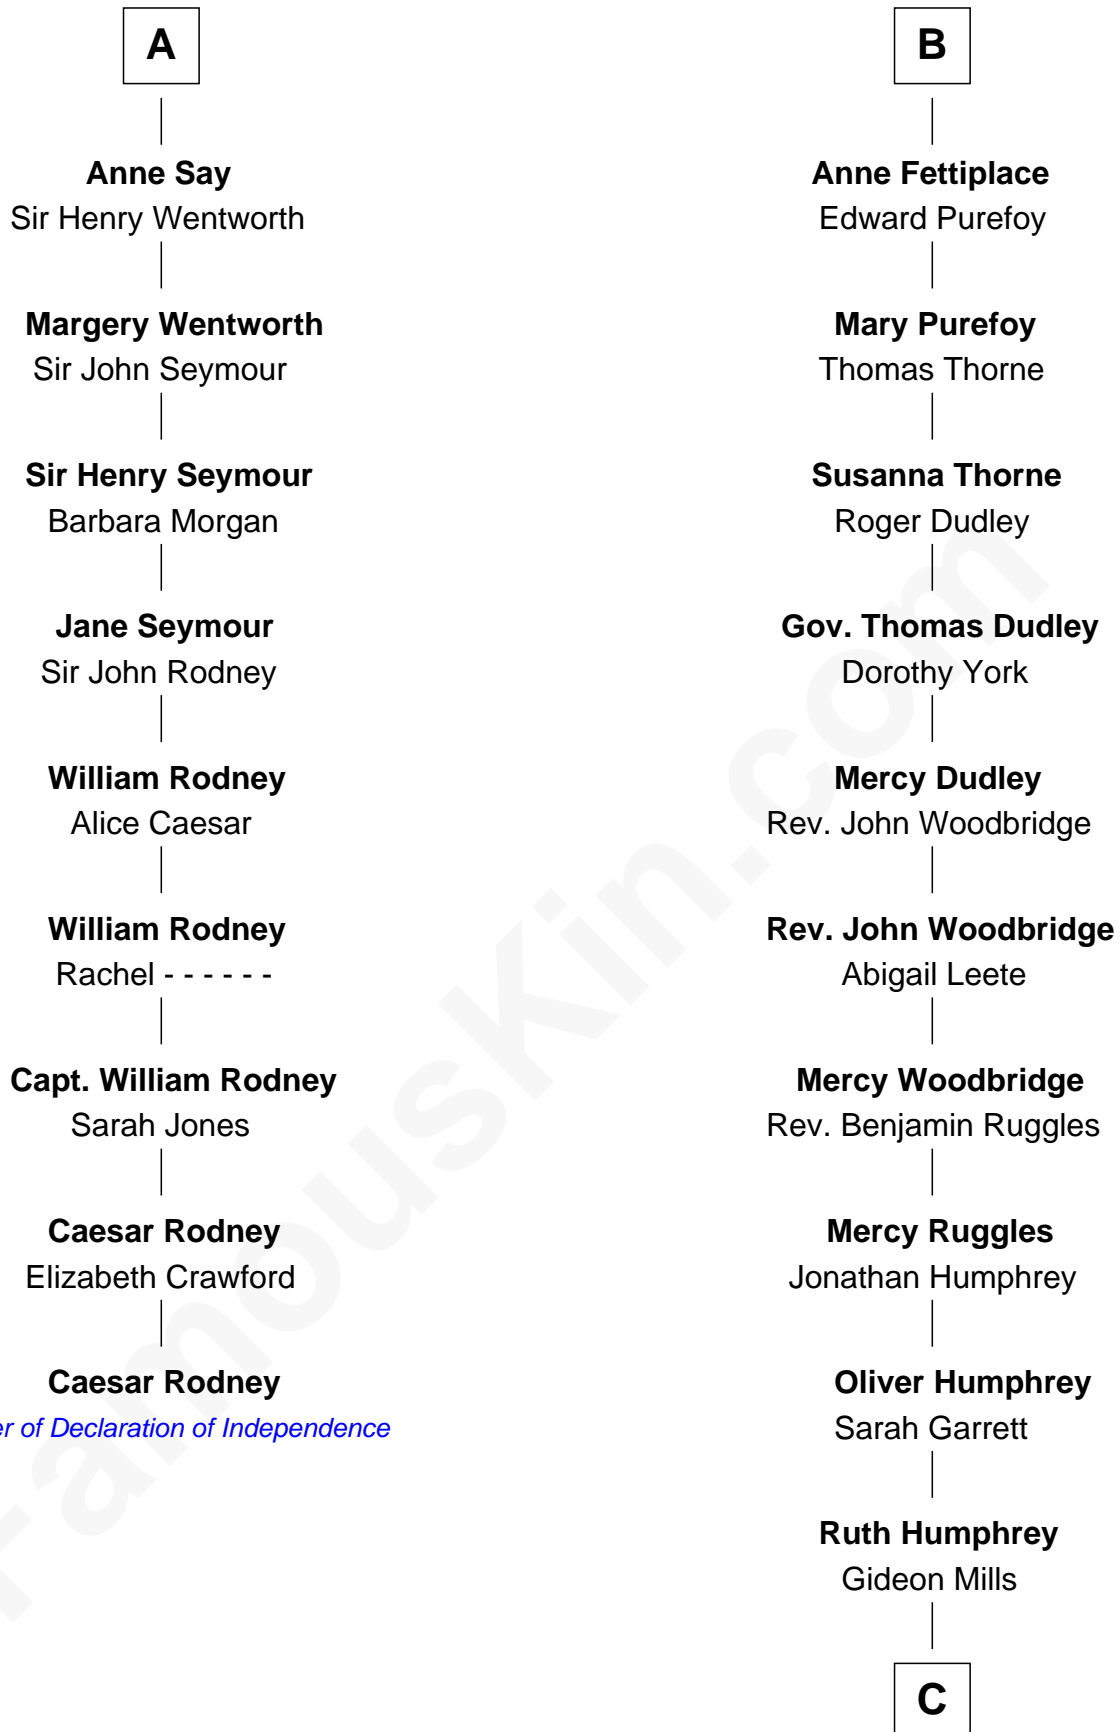

### Caesar Rodney

*Signer of the Declaration of Independence*

15th cousin 3 times removed of

### John Brown

*American Abolitionist*

**William de Odingsells**

Ela FitzWalter

**Ida de Odingsells**  
Sir Roger de Herdeburgh

**Ela Herdeburgh**  
Sir William de Boteler

**Ankaret le Boteler**  
John le Strange

**Eleanor le Strange**  
Sir Reynold de Grey

**Ida Grey**  
John Cokayne

**Elizabeth Cokayne**  
Sir Laurence Cheney

**Elizabeth Cheney**  
Sir John Say

**A**

**Margaret de Oddingseles**

Sir John de Grey

**Sir John Grey**  
Avice Marmion

**Maud Grey**  
Sir Thomas Harcourt

**Sir Thomas Harcourt**  
Jane Fraunceys

**Sir Richard Harcourt**  
Edith St. Clair

**Alice Harcourt**  
William Bessiles

**Elizabeth Bessiles**  
Richard Fettiplace

**B**