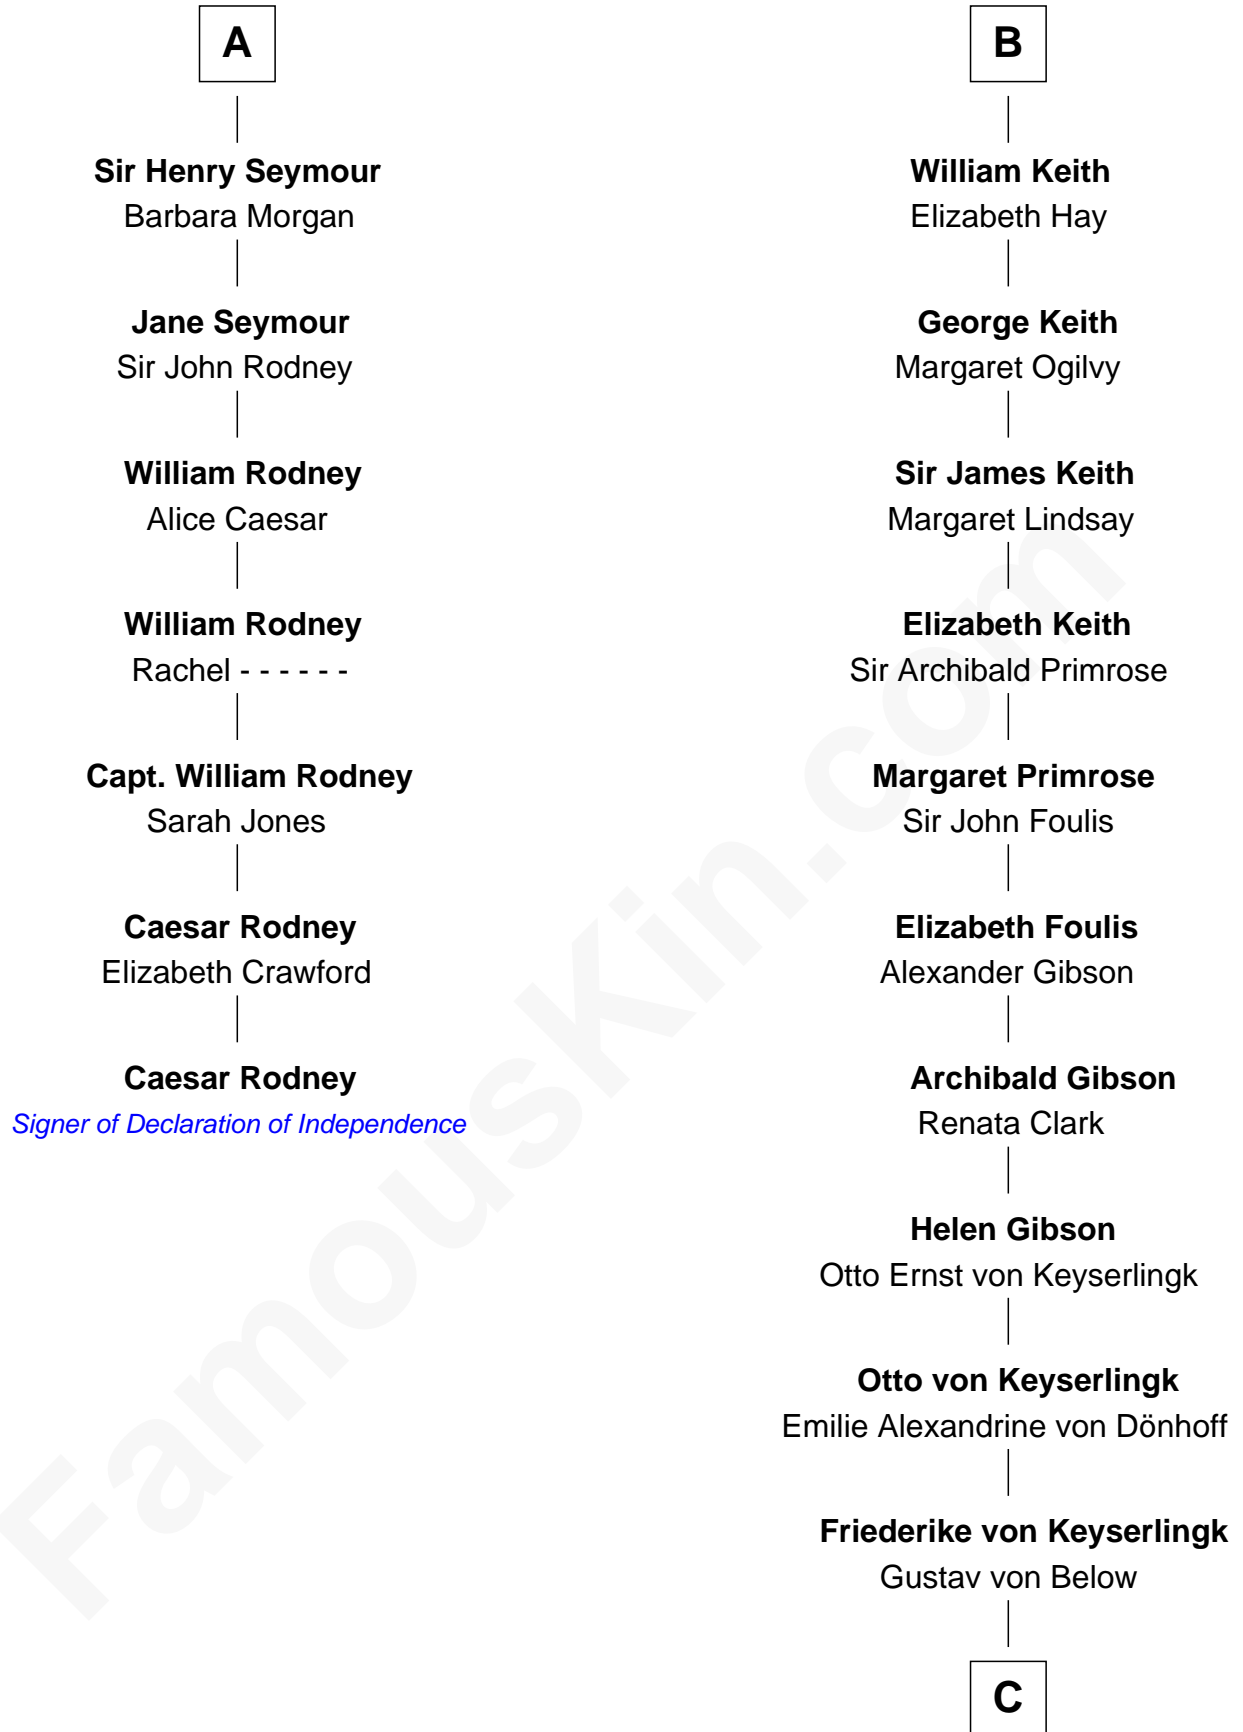

## Relationship Chart of

### Caesar Rodney

*Signer of the Declaration of Independence*

13th cousin 7 times removed of

**Wernher von Braun**  
*Rocket Scientist*

**Edward III, King of England**  
Philippa of Hainault

**C**

**Karl Emil Gustav von Below**

Eleonore Melitta Behrend

**Marie Eleonore Dorothea von Below**

Wernher von Quistorp

**Emmy von Quistorp**

Magnus von Braun

**Wernher von Braun**

*Rocket Scientist*

FamousKin.com