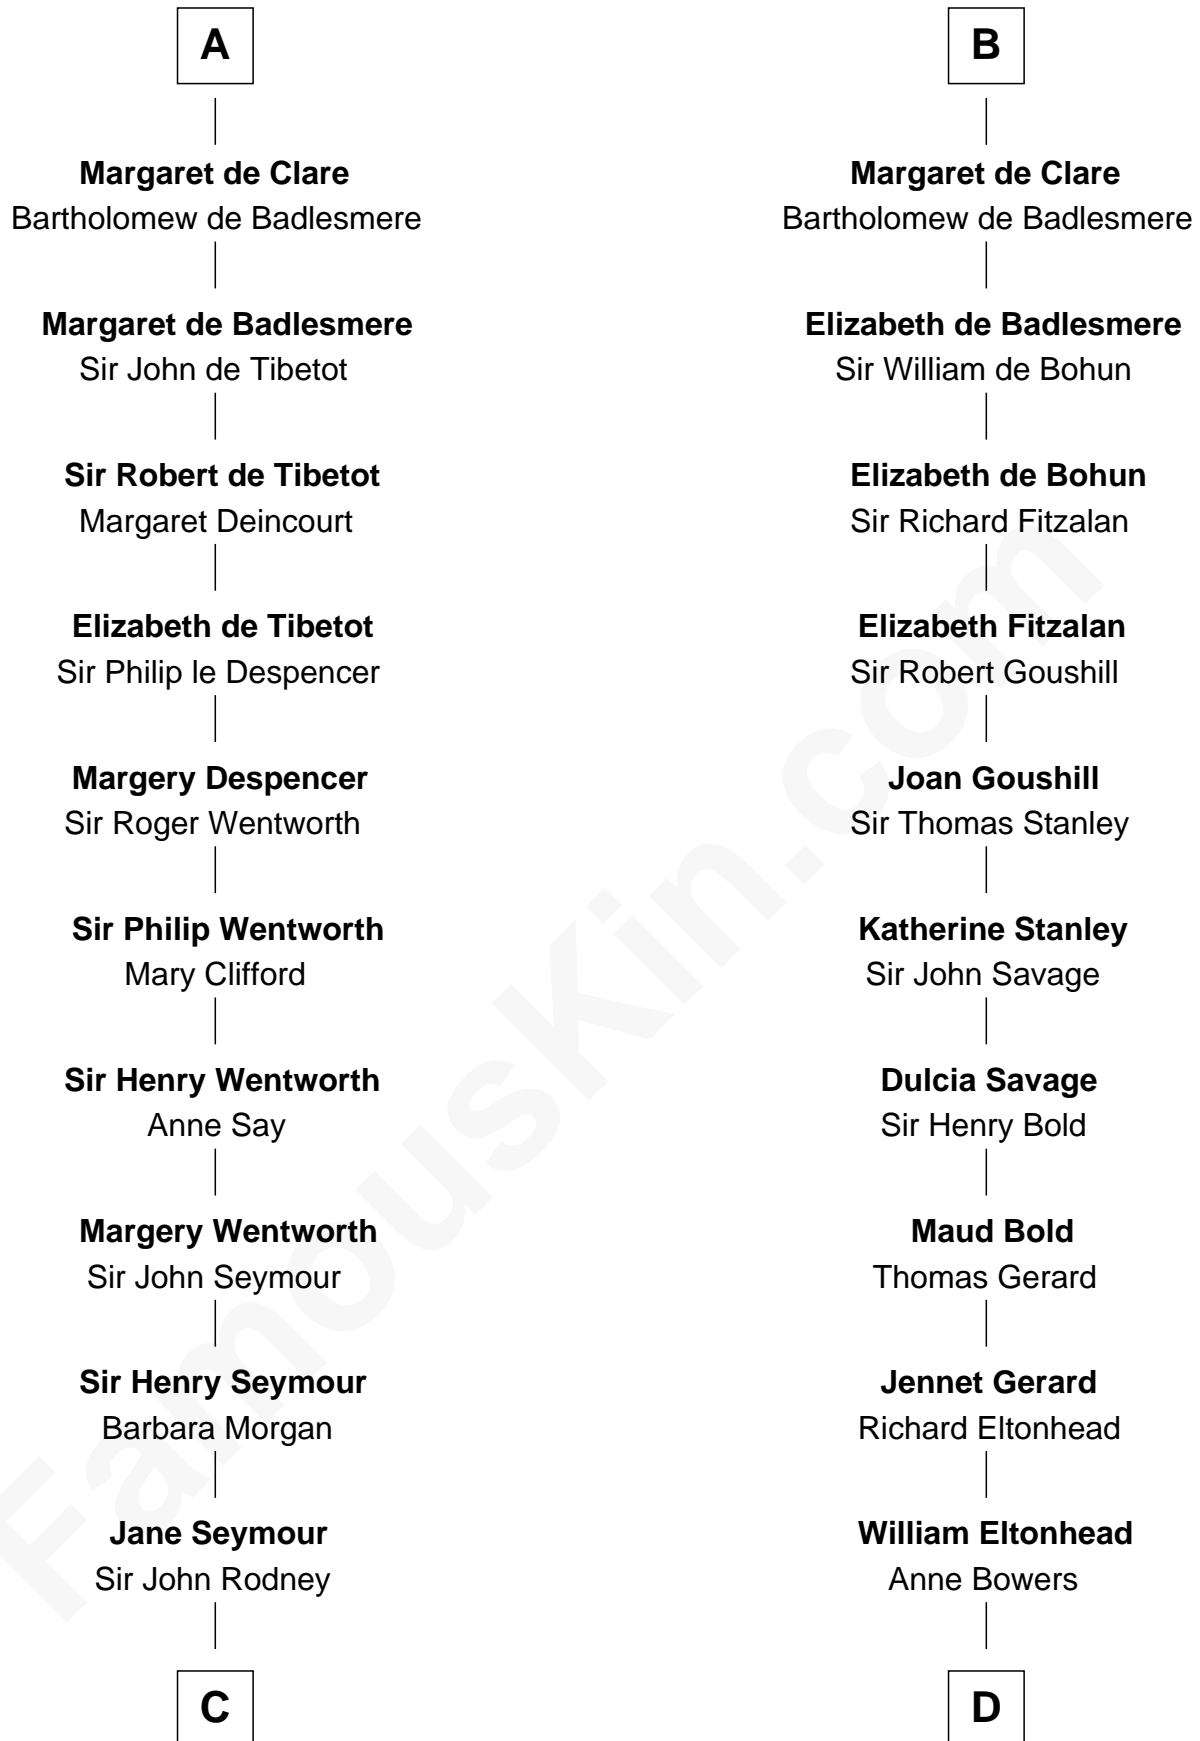

**Juliana FitzMaurice**

Thomas de Clare

**A**

**Gwladys ferch Rhiwallon**

Rhys ap Tewdwr

**Nest ferch Rhys**

Gerald de Windsor

**Maurice FitzGerald**

Alice de Montgomery

**Gerald FitzMaurice**

Eve de Bermingham

**Maurice FitzGerald**

Juliana -----

**Maurice FitzGerald**

Maud de Prendergast

**Juliana FitzMaurice**

Thomas de Clare

**B**

**C**

**William Rodney**

Alice Caesar

**William Rodney**

Rachel - - - - -

**Capt. William Rodney**