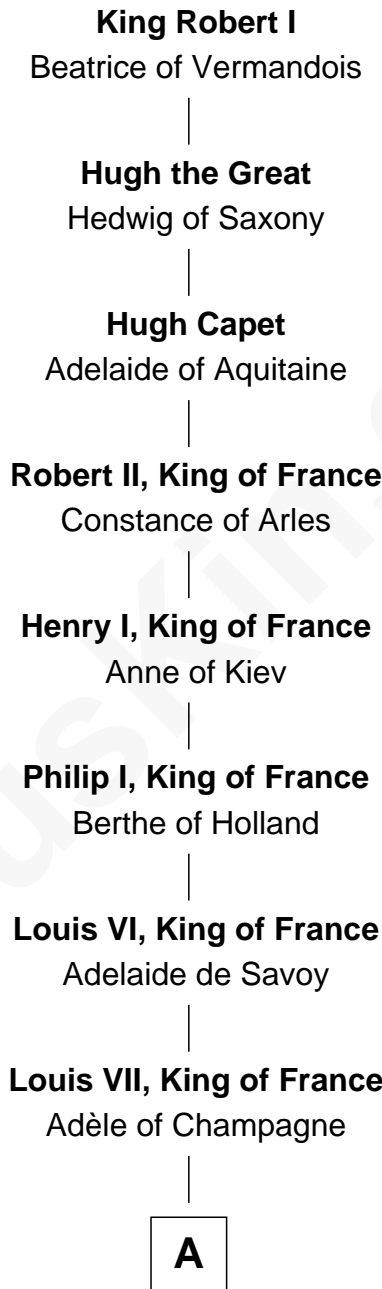

# FamousKin.com Relationship Chart of

**Beyoncé**

*Singer and Movie Actress*

33rd Great-granddaughter of

**King Robert I**

*King of France*

**B**

**Bernard de Béarn-Bonasse**

Catherine de Viella

**Jean de Béarn-Bonasse**

-----

**Bertrand de Béarn-Bonasse**

Marie de Bescat

Probable

**François de Béarn-Bonasse**

Marie de Sacaze