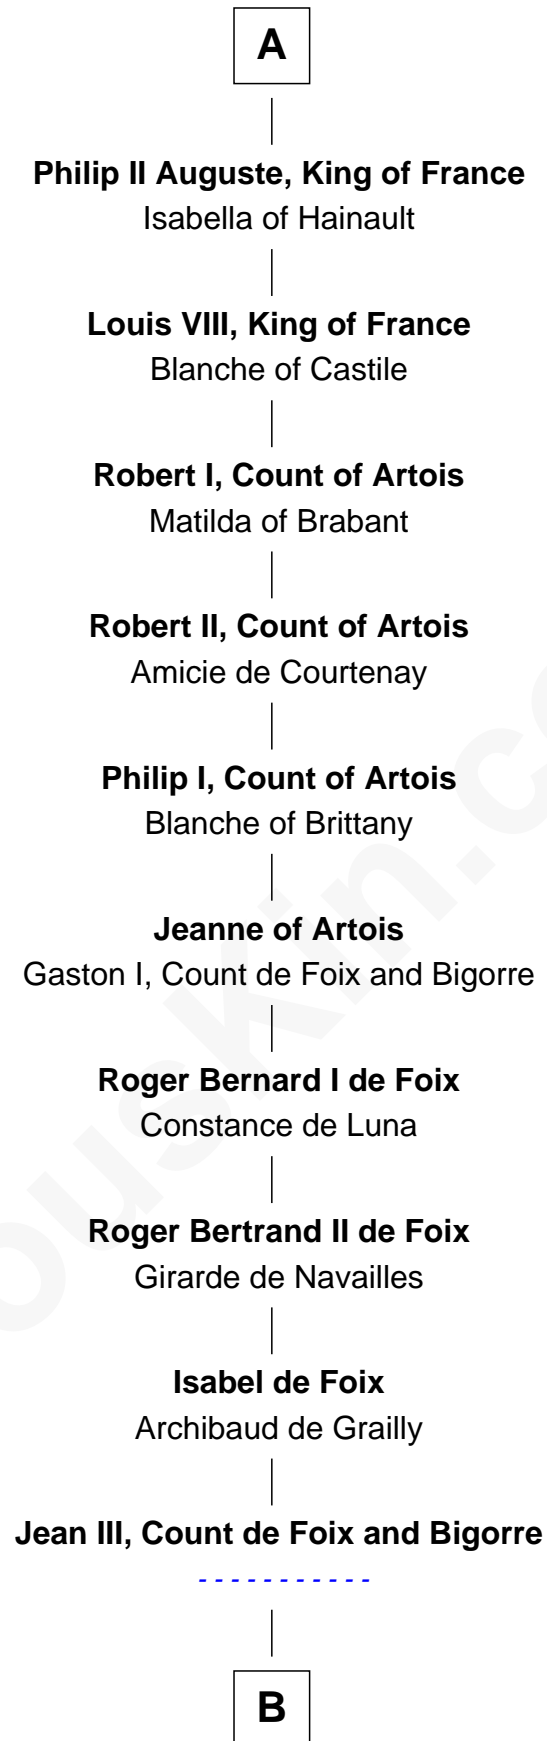

# FamousKin.com Relationship Chart of

**Beyoncé**

*Singer and Movie Actress*

33rd Great-granddaughter of

**King Robert I**

*King of France*

**B**

**Bernard de Béarn-Bonasse**

Catherine de Viella

**Jean de Béarn-Bonasse**

-----

**Bertrand de Béarn-Bonasse**

Marie de Bescat

Probable

**François de Béarn-Bonasse**

Marie de Sacaze

**Henri de Béarn-Bonasse**

Jeanne de Belsunce

**Jacques de Béarn-Bonasse**

Madeleine de Lâas

**Isabeau de Béarn-Bonasse**

Jean-Jacques l'Abbadie

**Jean-Vincent l'Abbadie**

Mechtilde de Niousqué