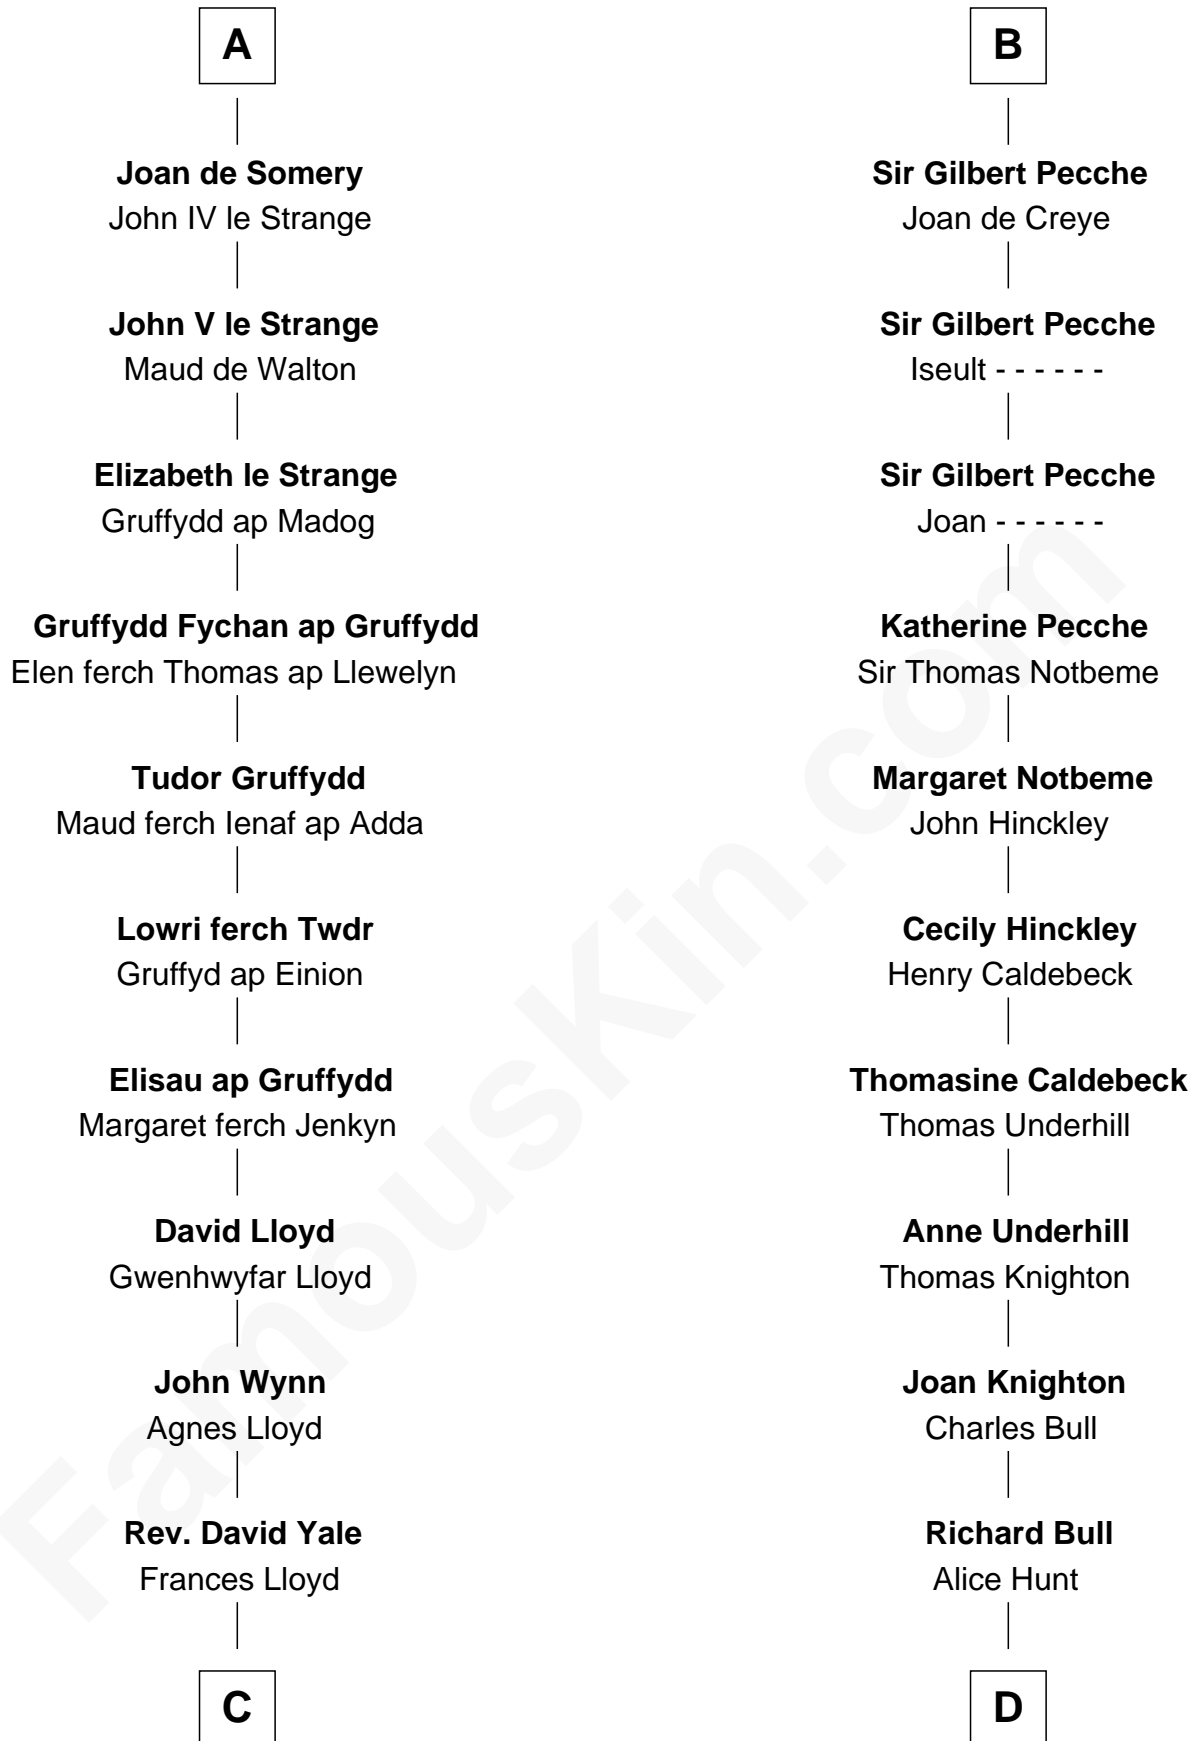

**Maud of Gloucester**  
Sir Ranulf de Gernons

**Hugh de Kevelioc**  
Bertrade de Montfort

**Mabel of Chester**  
William d'Aubeny

**Nichole d'Aubeny**  
Sir Roger de Somery

**A**

**Adelaide of Normandy**  
Lambert II of Lens

**Judith of Lens**  
Waltheof II of Northumbria

**Maud of Northumberland**  
Simon I de St. Liz

**Maud de St. Liz**  
Robert Fitzrichard

**Sir Walter Fitzrobert**  
Maud de Lucy

**Alice Fitzwalter**  
Gilbert Pecche

**Sir Hamon Pecche**  
Eve -----

**B**

**C**

**Thomas Yale**

Ann Lloyd

**Thomas Yale**

*Great Migration Immigrant 1638*

**D**