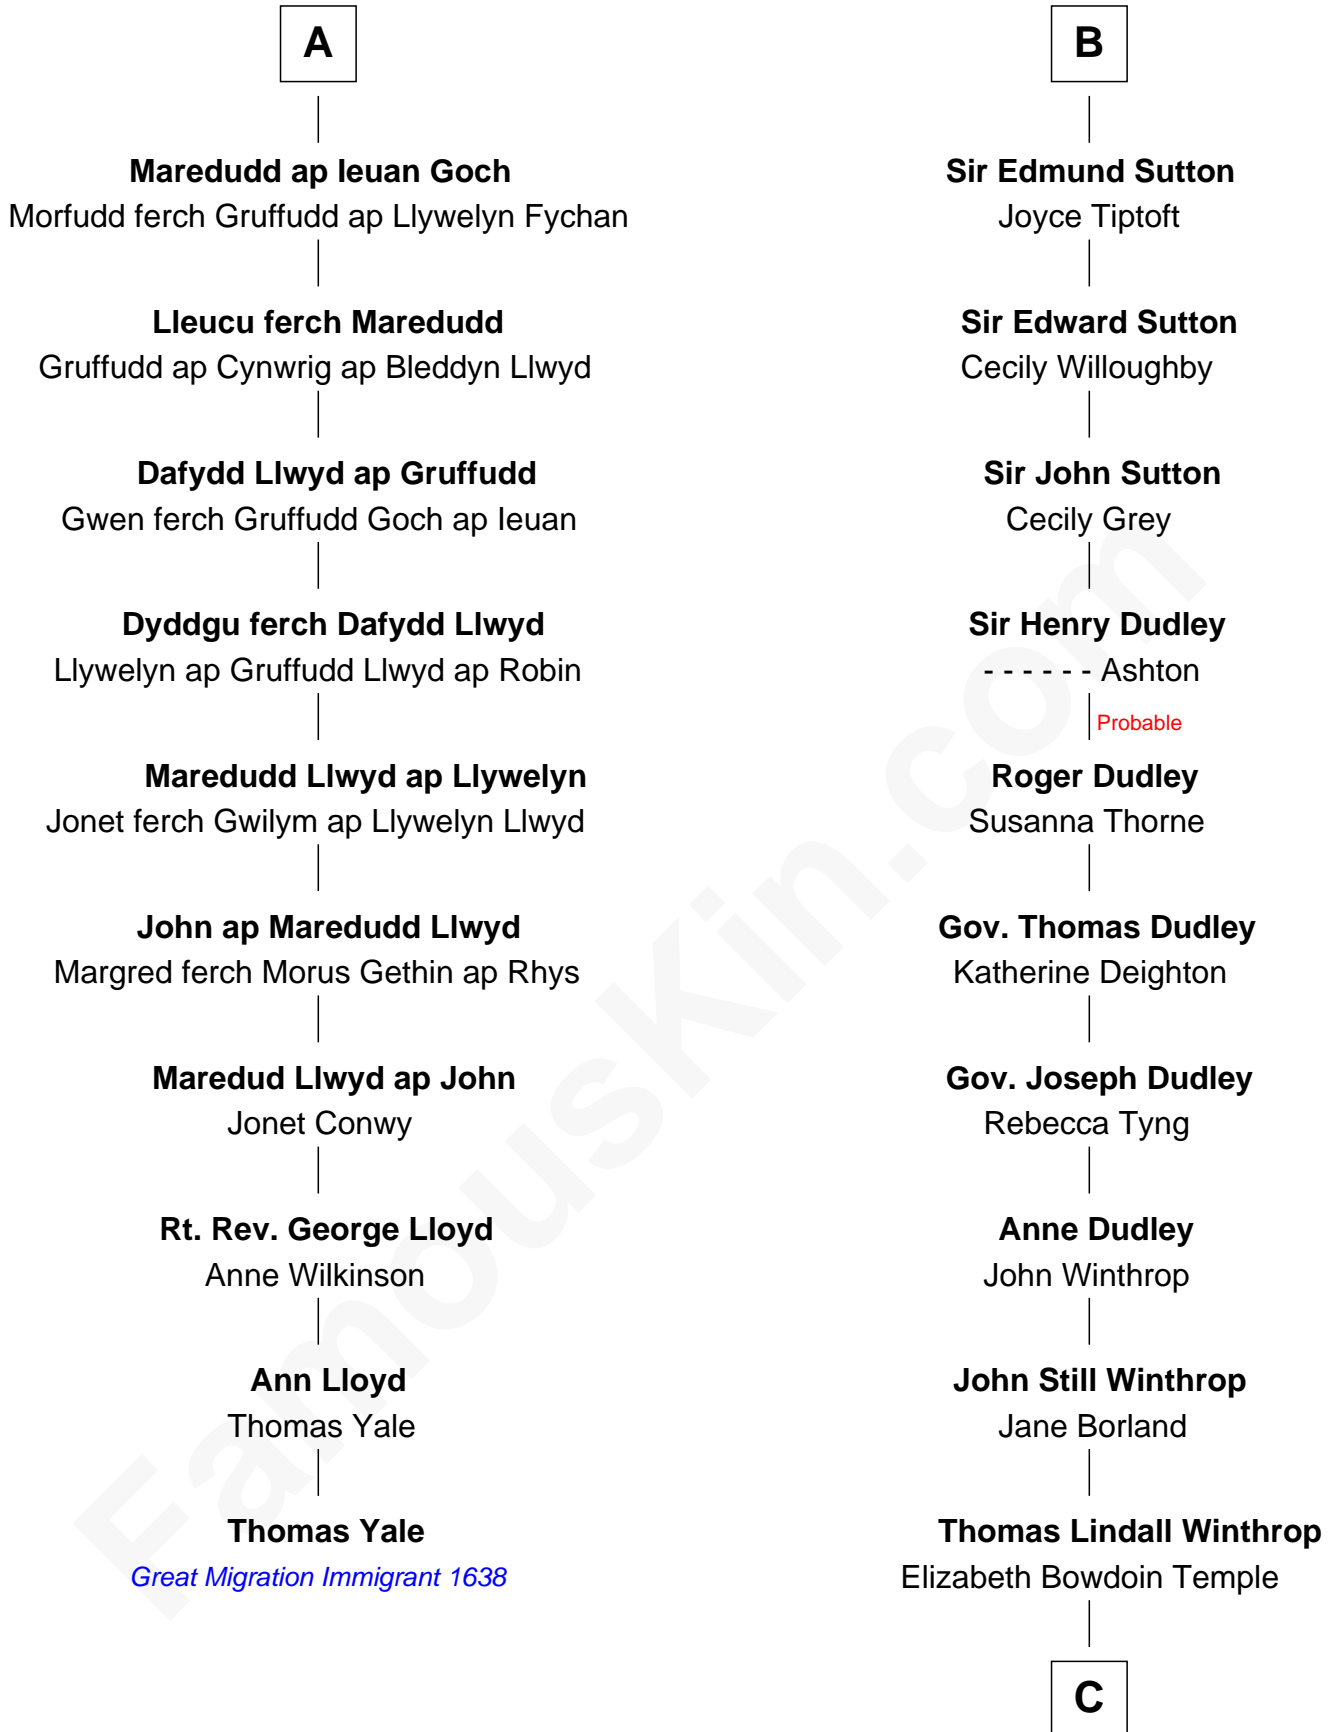

**Joan Plantagenet**  
Llywelyn ap Iorwerth

**Sir Richard FitzRoy**  
Rose de Dover

**Sir Dafydd ap Llywelyn**  
-----

**Isabel de Dover**  
Sir Maurice de Berkeley

**Llywelyn ap Dafydd**  
-----

**Sir Thomas de Berkeley**  
Joan de Ferrers

**Cynwrig ap Llywelyn**  
Angharad ferch Thomas ap Gwion

**Sir Maurice de Berkeley**  
Eve la Zouche

**Dafydd Llywelyn ap Cynwrig**  
Annes ferch Gwyn ap Madog

**Thomas de Berkeley**  
Katherine de Clyvedon

**Mawd ferch Dafydd Llwyd**  
Dafydd Goch ap Trahaearn Goch ap Madog

**Sir John Berkeley**  
Elizabeth Betteshorne

**Ieuan Goch ap Dafydd Goch**  
Efa ferch Einion ap Celynin

**Elizabeth Berkeley**  
Sir John Sutton

**A**

**B**

**C**

**Robert Charles Winthrop**  
Elizabeth Cabot Blanchard

**Robert Charles Winthrop**  
Elizabeth Mason

**Margaret Tyndal Winthrop**  
James Grant Forbes

**Rosemary Isabel Forbes**  
Richard John Kerry