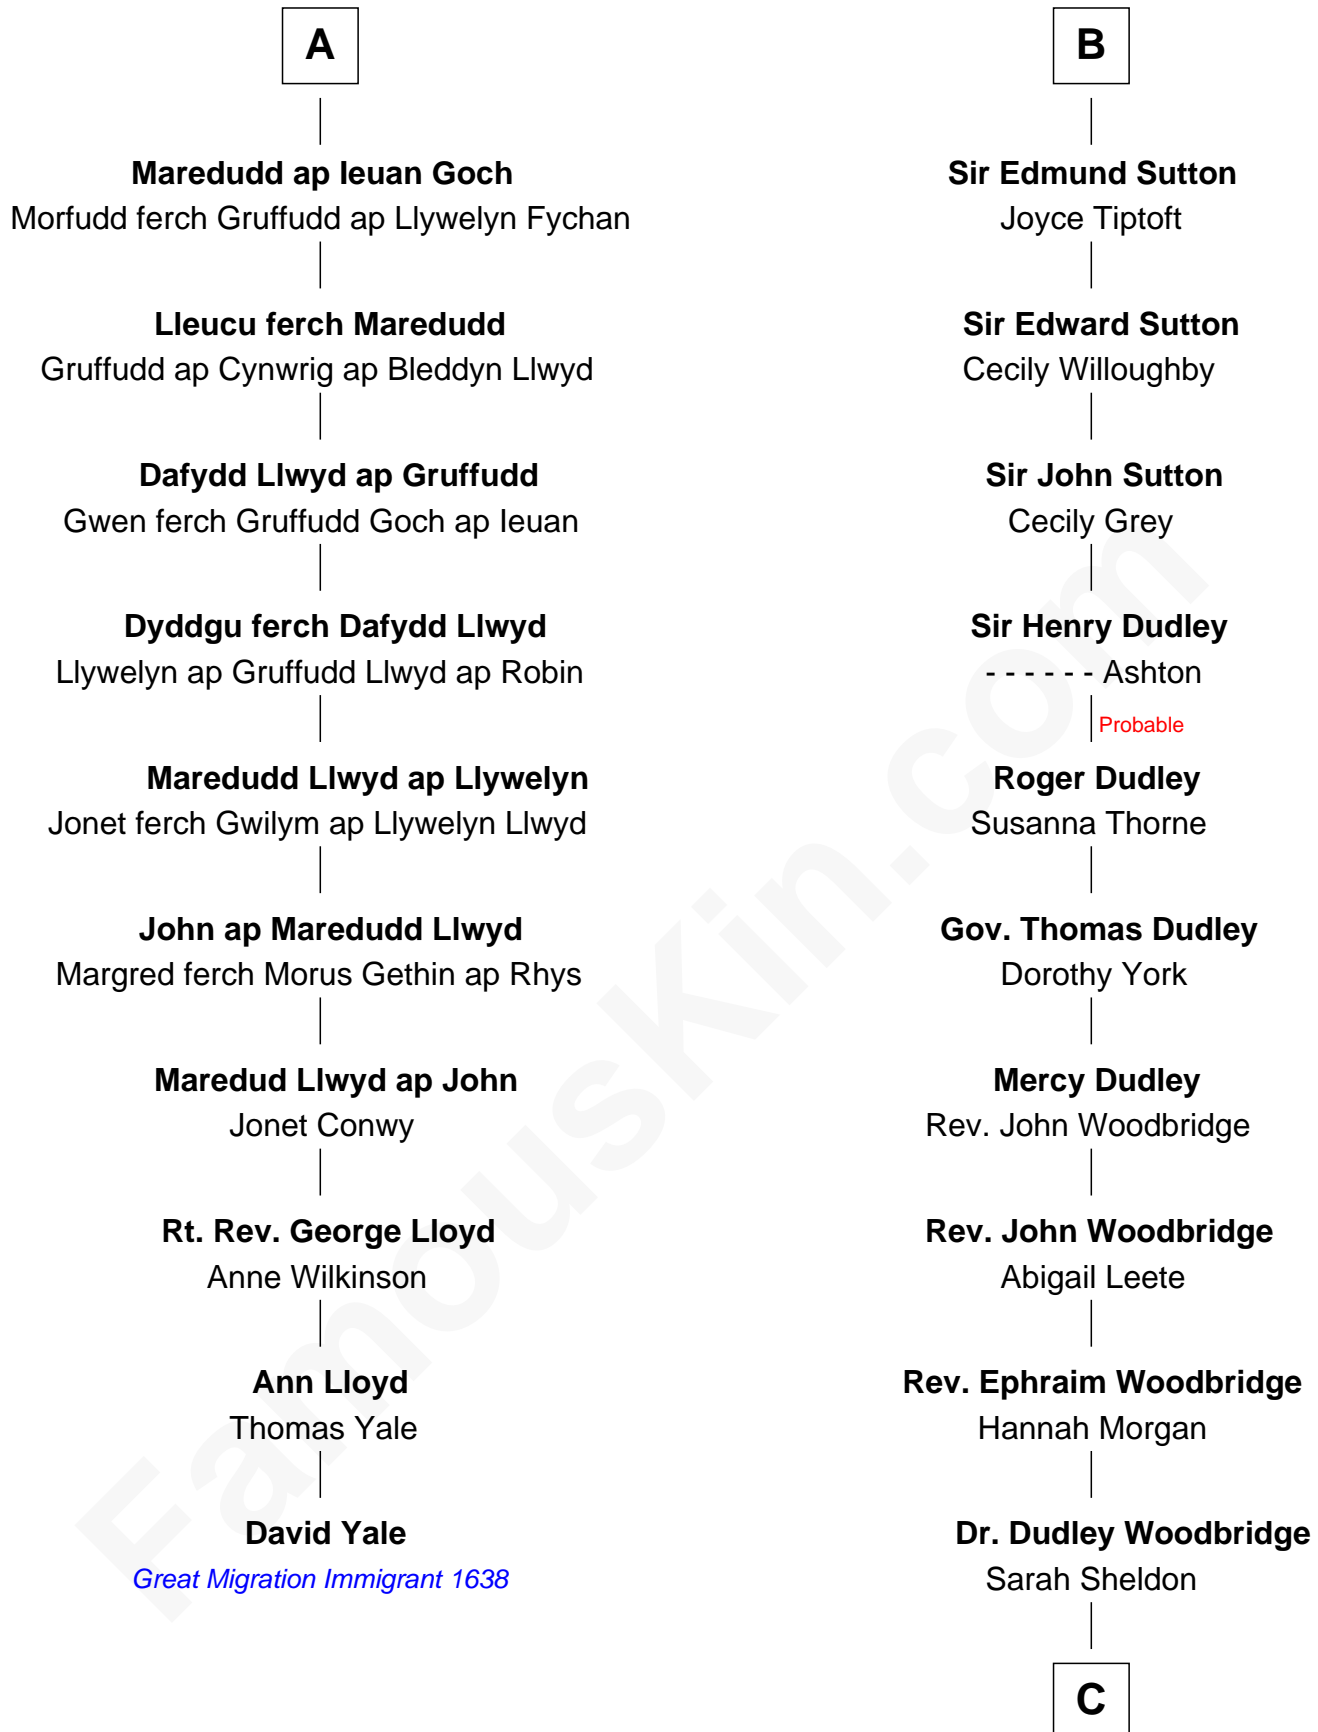

## Relationship Chart of

**Cynwrig ap Llywelyn**  
Angharad ferch Thomas ap Gwion

**Sir Maurice de Berkeley**  
Eve la Zouche

**Dafydd Llywelyn ap Cynwrig**  
Annes ferch Gwyn ap Madog

**Thomas de Berkeley**  
Katherine de Clyvedon

**Mawd ferch Dafydd Llwyd**  
Dafydd Goch ap Trahaearn Goch ap Madog

**Sir John Berkeley**  
Elizabeth Betteshorne

**Ieuan Goch ap Dafydd Goch**  
Efa ferch Einion ap Celynin

**Elizabeth Berkeley**  
Sir John Sutton

**A**

**B**

**C**

|  
**Dudley Woodbridge**

Lucy Backus

|  
**William Woodbridge**

*2nd Governor of Michigan*

FamousKin.com