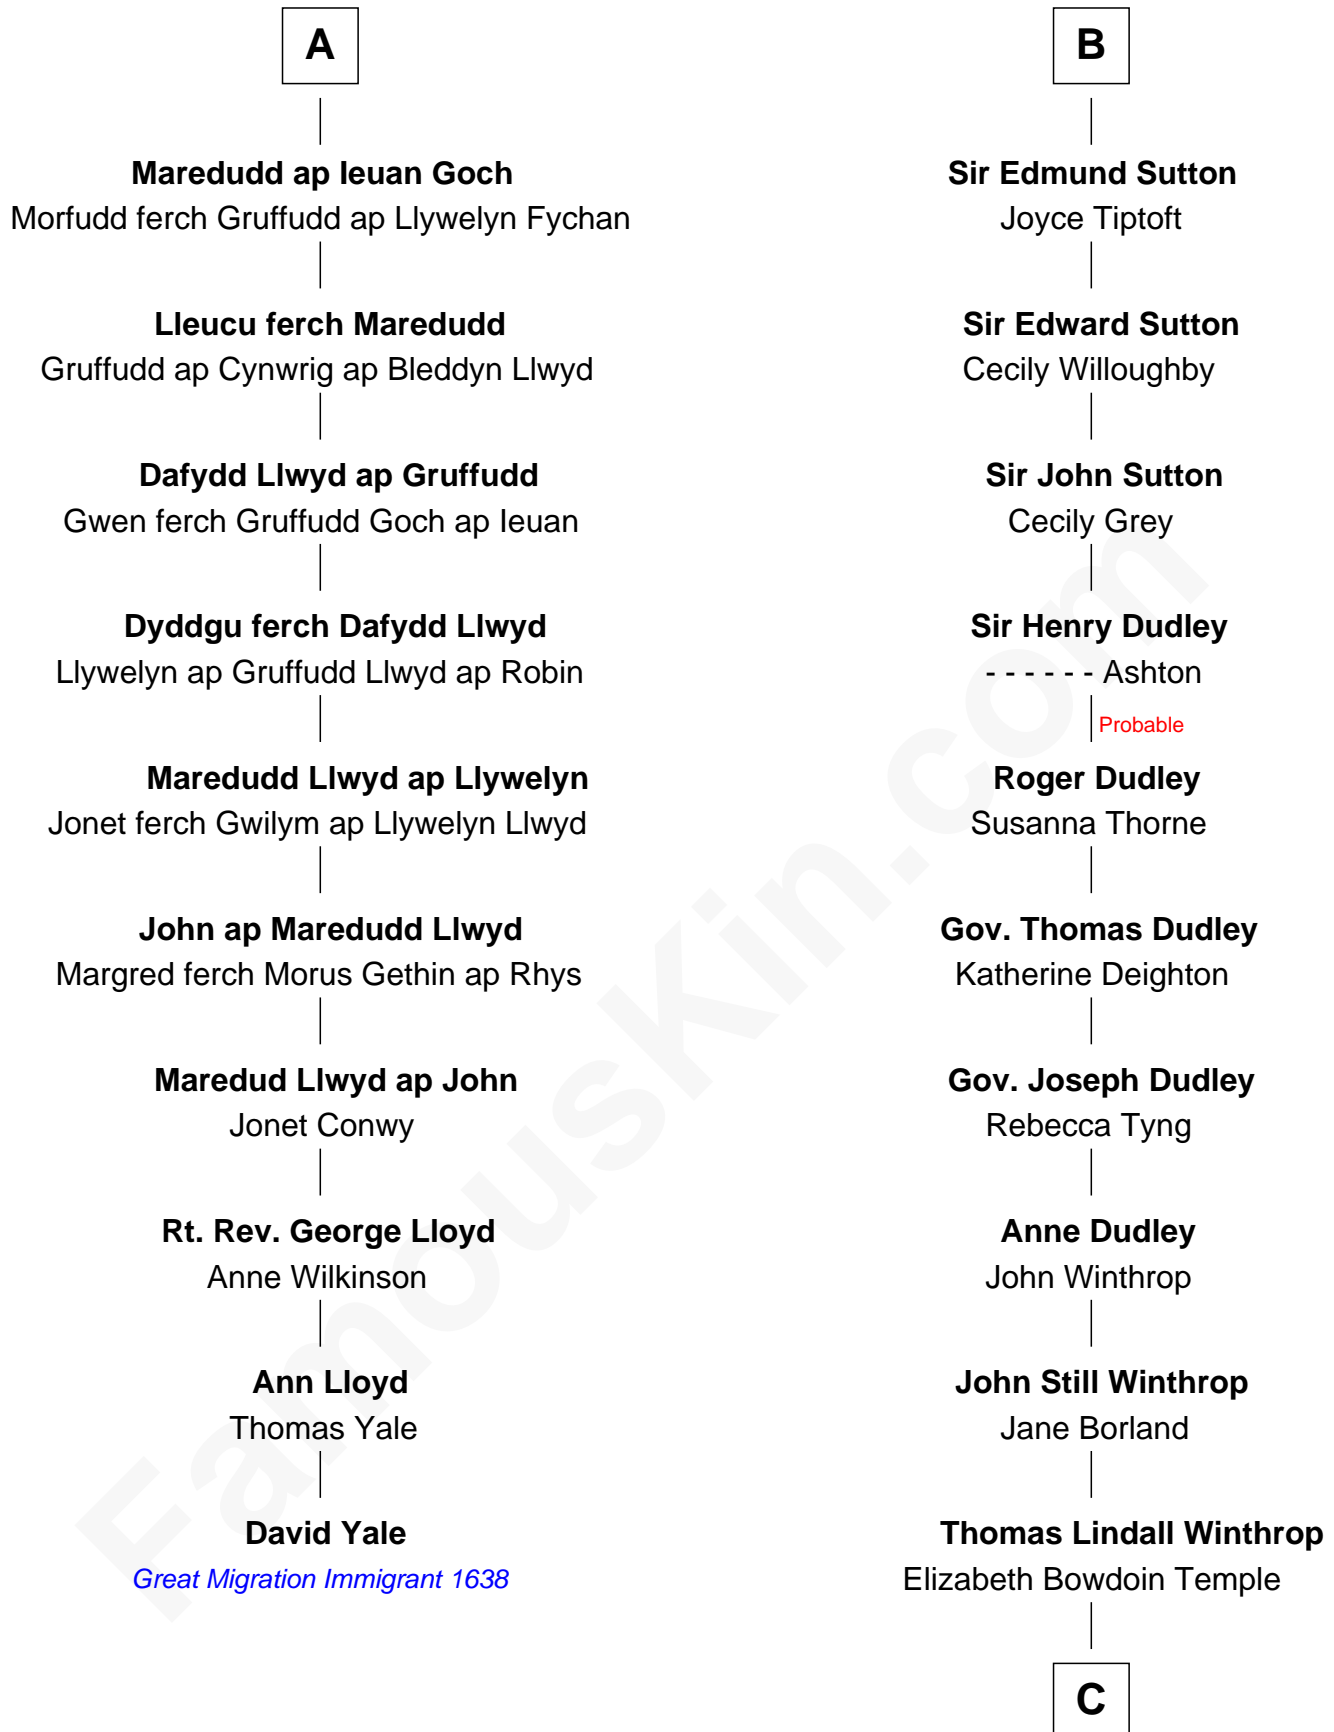

**Joan Plantagenet**  
Llywelyn ap Iorwerth

**Sir Richard FitzRoy**  
Rose de Dover

**Sir Dafydd ap Llywelyn**  
-----

**Isabel de Dover**  
Sir Maurice de Berkeley

**Llywelyn ap Dafydd**  
-----

**Sir Thomas de Berkeley**  
Joan de Ferrers

**Cynwrig ap Llywelyn**  
Angharad ferch Thomas ap Gwion

**Sir Maurice de Berkeley**  
Eve la Zouche

**Dafydd Llywelyn ap Cynwrig**  
Annes ferch Gwyn ap Madog

**Thomas de Berkeley**  
Katherine de Clyvedon

**Mawd ferch Dafydd Llwyd**  
Dafydd Goch ap Trahaearn Goch ap Madog

**Sir John Berkeley**  
Elizabeth Betteshorne

**Ieuan Goch ap Dafydd Goch**  
Efa ferch Einion ap Celynin

**Elizabeth Berkeley**  
Sir John Sutton

**A**

**B**

**C**

**Robert Charles Winthrop**  
Elizabeth Cabot Blanchard

**Robert Charles Winthrop**  
Elizabeth Mason

**Margaret Tyndal Winthrop**  
James Grant Forbes

**Rosemary Isabel Forbes**  
Richard John Kerry