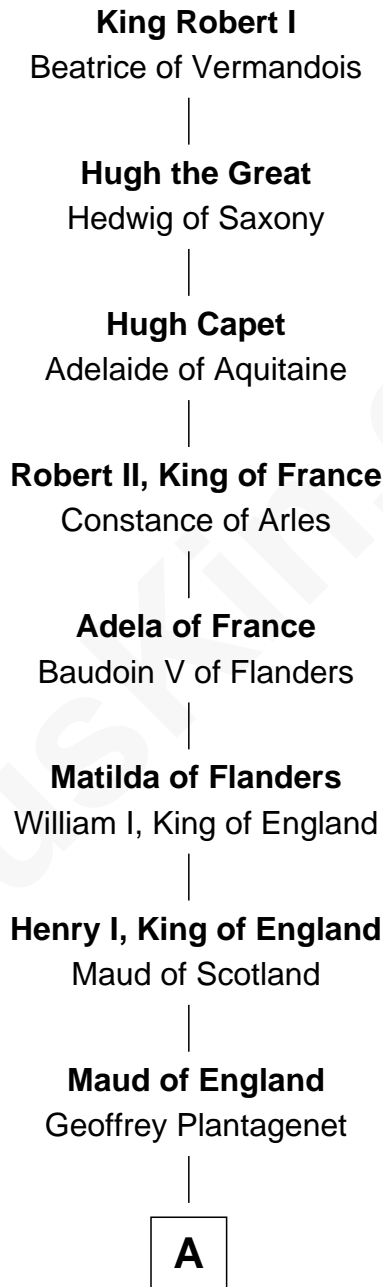

FamousKin.com Relationship Chart of

Mark Wahlberg

Movie Actor

36th Great-grandson of

King Robert I

King of France

B

Jeanne de Sarrebruche

Christophe de Brabancon

Francois de Brabancon

Francoise de Villers

Marguerite de Brabancon

Robert de Joyeuse

Francois de Joyeuse

Nicole-Francoise de Beauvais

Jean de Joyeuse