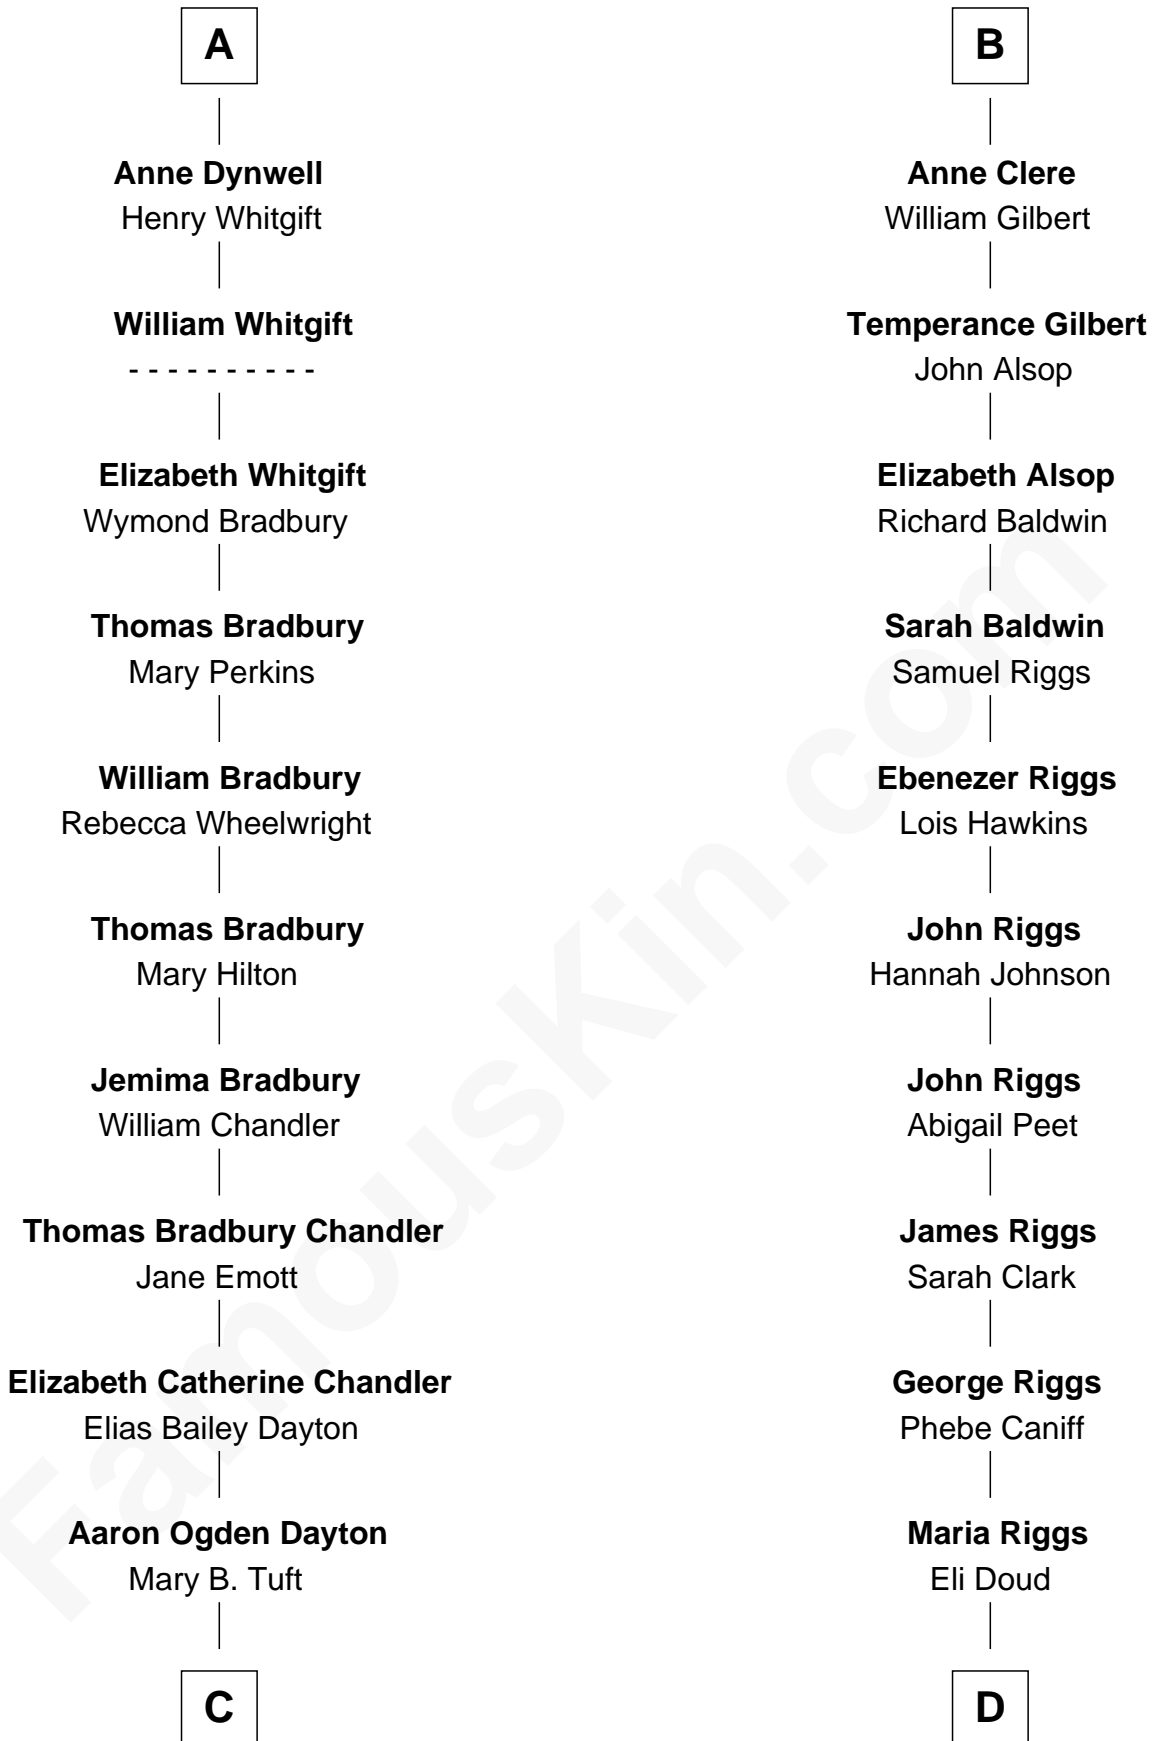

**FamousKin.com**  
**Relationship Chart of**  
**Christopher Reeve**  
*Movie Actor*

19th cousin 2 times removed of  
**Mamie (Doud) Eisenhower**  
*First Lady of President Dwight Eisenhower*

**C**

**Katherine Irving Dayton**

Henry Baldwin

**Margaretta Willis Baldwin**

Augustus Henry Reeve

**Richard Henry Reeve**

Anne Conrad D'Olier

**Franklin D'Olier Reeve**

Barbara Pitney Lamb

**Christopher Reeve**

*Movie Actor*

**D**

**Royal Houghton Doud**

Mary Cornelia Sheldon

**John Sheldon Doud**

Elivera Mathilda Carlson

**Mamie (Doud) Eisenhower**

*First Lady of Dwight Eisenhower*