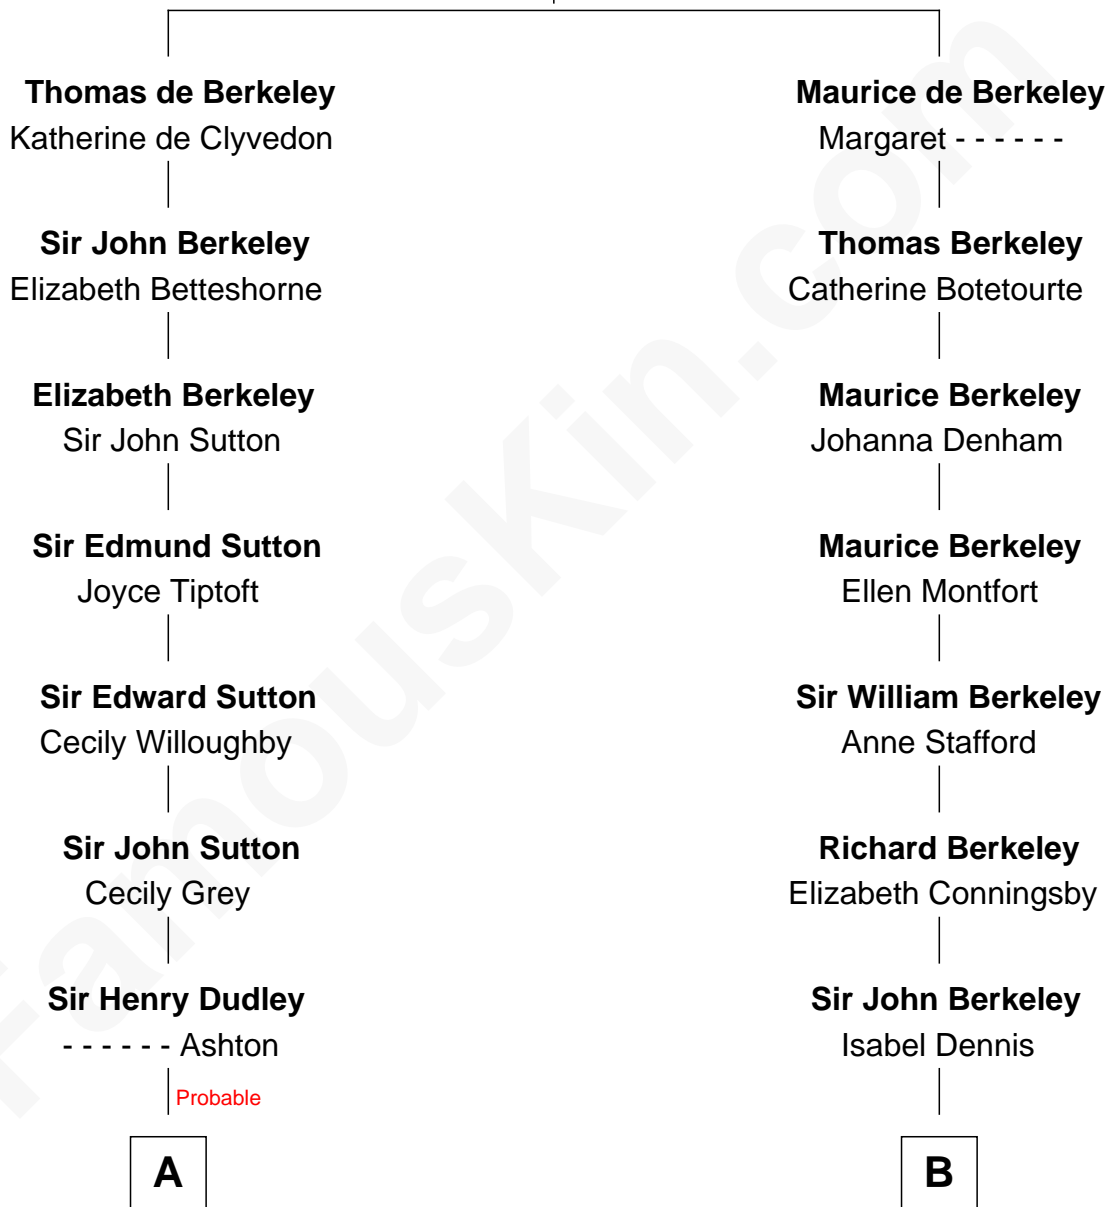

**FamousKin.com**  
**Relationship Chart of**  
**Christopher Reeve**  
*Movie Actor*

15th cousin 5 times removed of  
**Samuel Prescott**  
*Completed Paul Revere's Midnight Ride*

**Sir Maurice de Berkeley**  
 Eve la Zouche

**C**

—  
**Margaretta Willis Baldwin**

Augustus Henry Reeve

—  
**Richard Henry Reeve**

Anne Conrad D'Olier

—  
**Franklin D'Olier Reeve**

Barbara Pitney Lamb

—  
**Christopher Reeve**