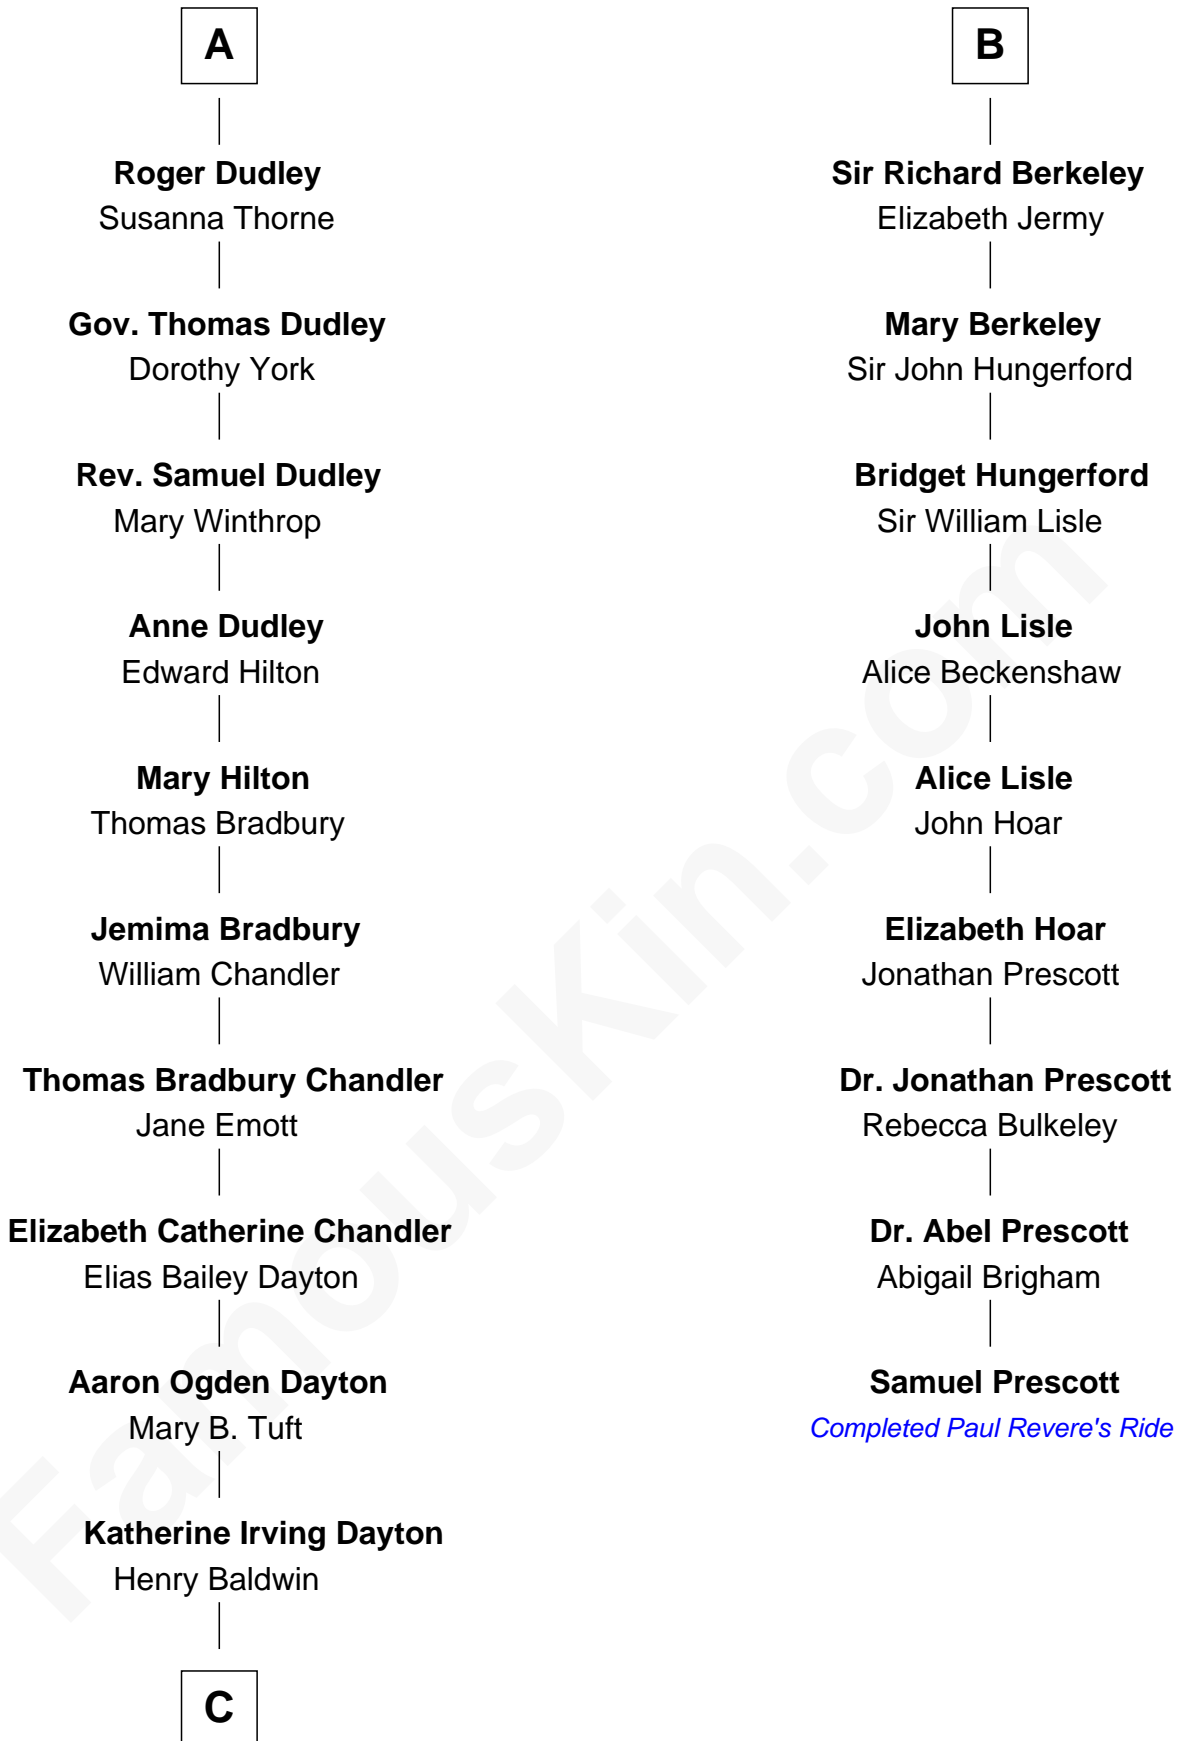

**FamousKin.com**  
**Relationship Chart of**  
**Christopher Reeve**  
*Movie Actor*

15th cousin 5 times removed of  
**Samuel Prescott**  
*Completed Paul Revere's Midnight Ride*

**Sir Maurice de Berkeley**  
 Eve la Zouche

**C**

—  
**Margaretta Willis Baldwin**

Augustus Henry Reeve

—  
**Richard Henry Reeve**

Anne Conrad D'Olier

—  
**Franklin D'Olier Reeve**

Barbara Pitney Lamb

—  
**Christopher Reeve**