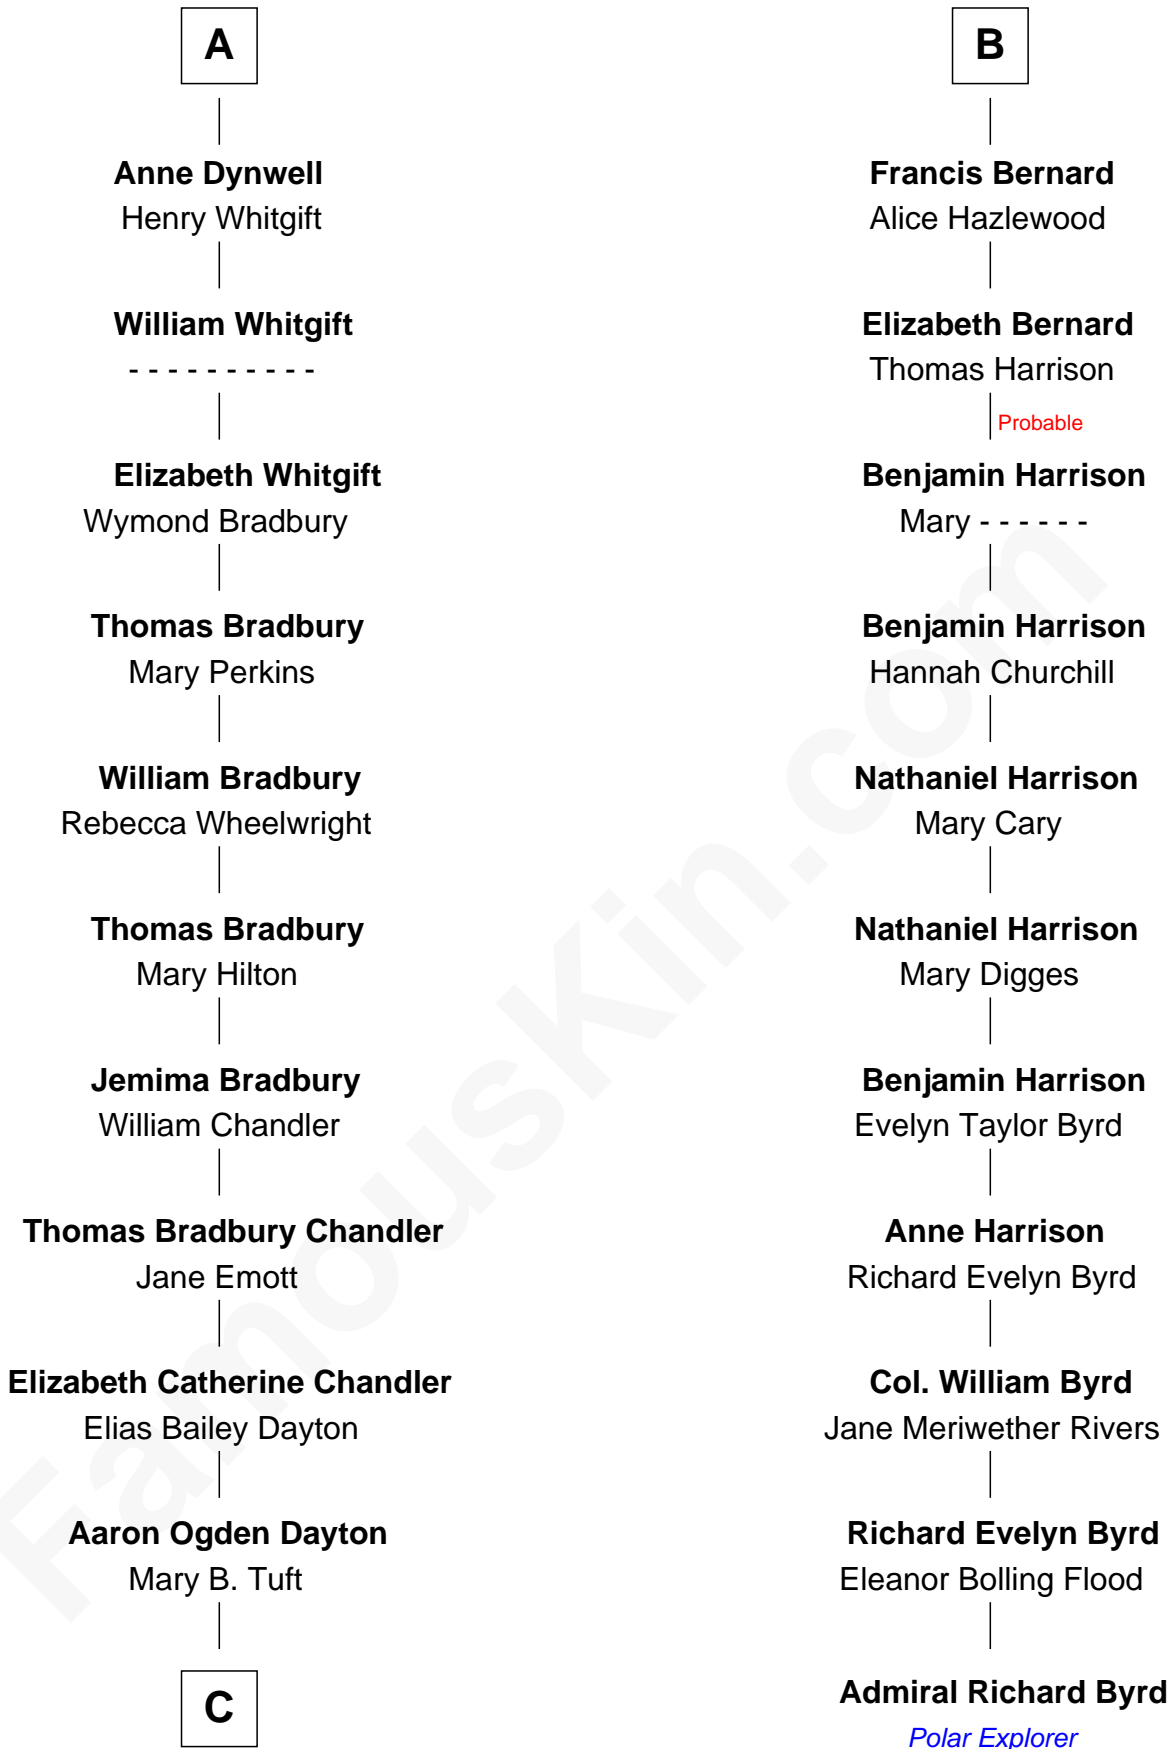

**FamousKin.com**  
**Relationship Chart of**  
**Christopher Reeve**  
*Movie Actor*

17th cousin 4 times removed of  
**Admiral Richard Byrd**  
*Polar Explorer*

**Sir Thomas de Beauchamp**  
 Katherine de Mortimer

**C**

**Katherine Irving Dayton**

Henry Baldwin

**Margaretta Willis Baldwin**

Augustus Henry Reeve

**Richard Henry Reeve**

Anne Conrad D'Olier

**Franklin D'Olier Reeve**

Barbara Pitney Lamb

**Christopher Reeve**

*Movie Actor*

FamousKin.com