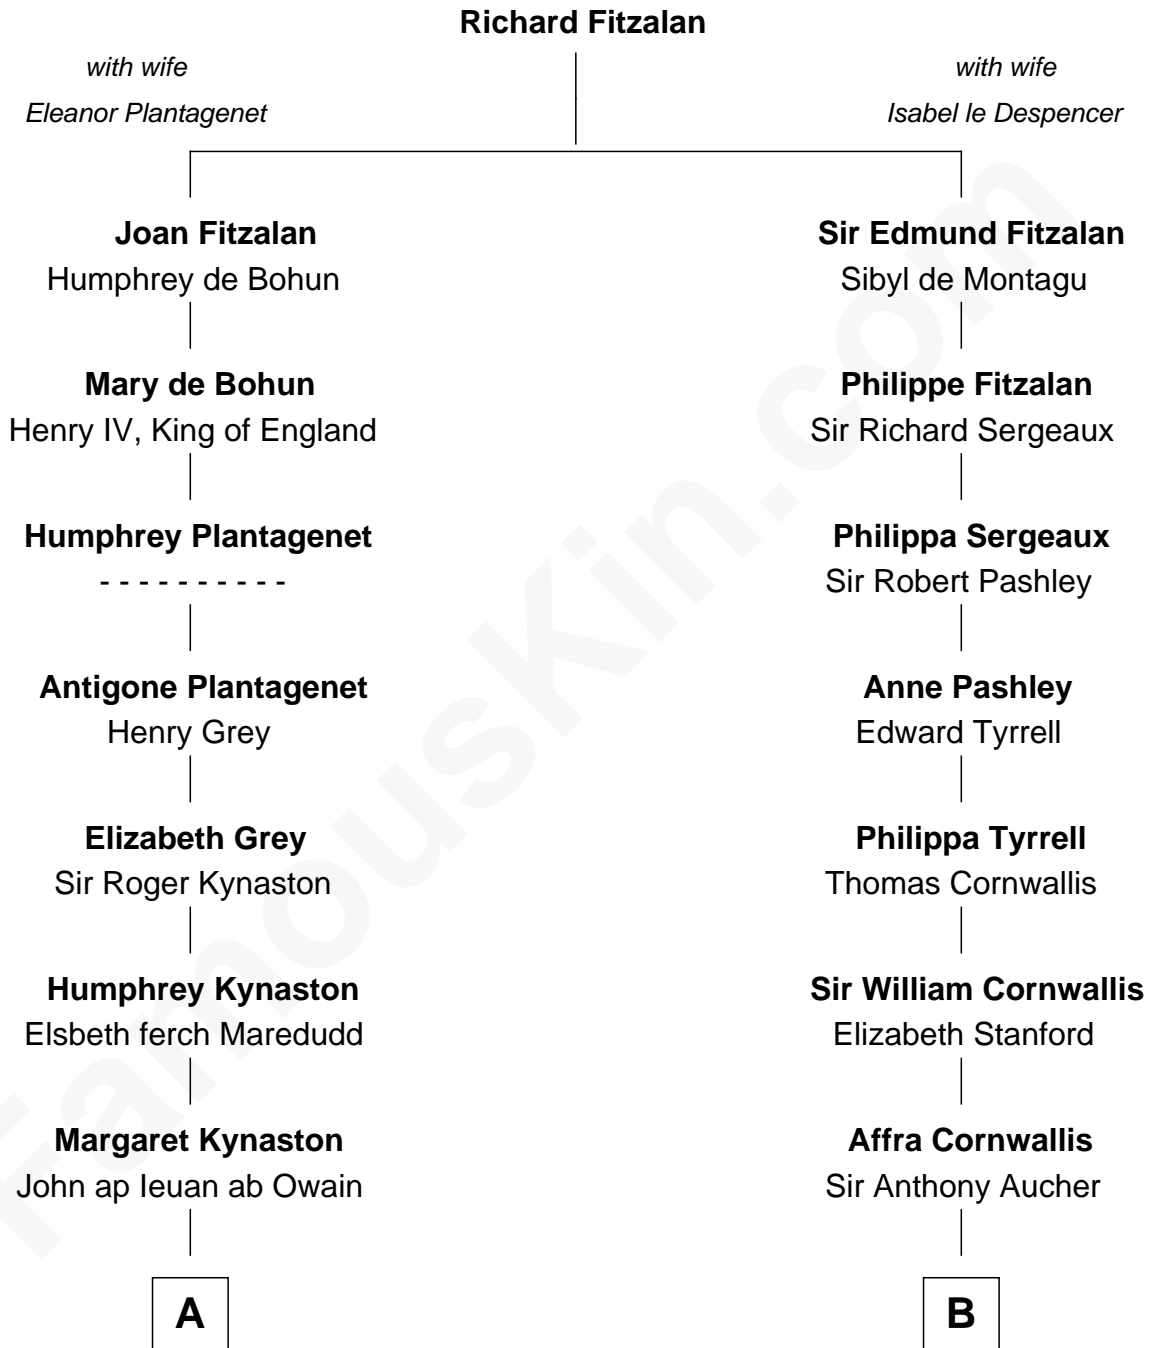

**FamousKin.com**  
**Relationship Chart of**  
**Christopher Reeve**  
*Movie Actor*

20th cousin 1 time removed of  
**Admiral Richard Byrd**  
*Polar Explorer*

**C**

**Augustus Henry Reeve**  
Margaretta Willis Baldwin

**Richard Henry Reeve**  
Anne Conrad D'Olier

**Franklin D'Olier Reeve**  
Barbara Pitney Lamb

**Christopher Reeve**  
*Movie Actor*

**D**

**Eliza Bolling West**  
Dr. Joel Walker Flood

**Col. Henry De La Warr Flood**  
Mary Elizabeth Trent

**Joel Walker Flood**  
Ella Faulkner

**Eleanor Bolling Flood**  
Richard Evelyn Byrd

**Admiral Richard Byrd**  
*Polar Explorer*