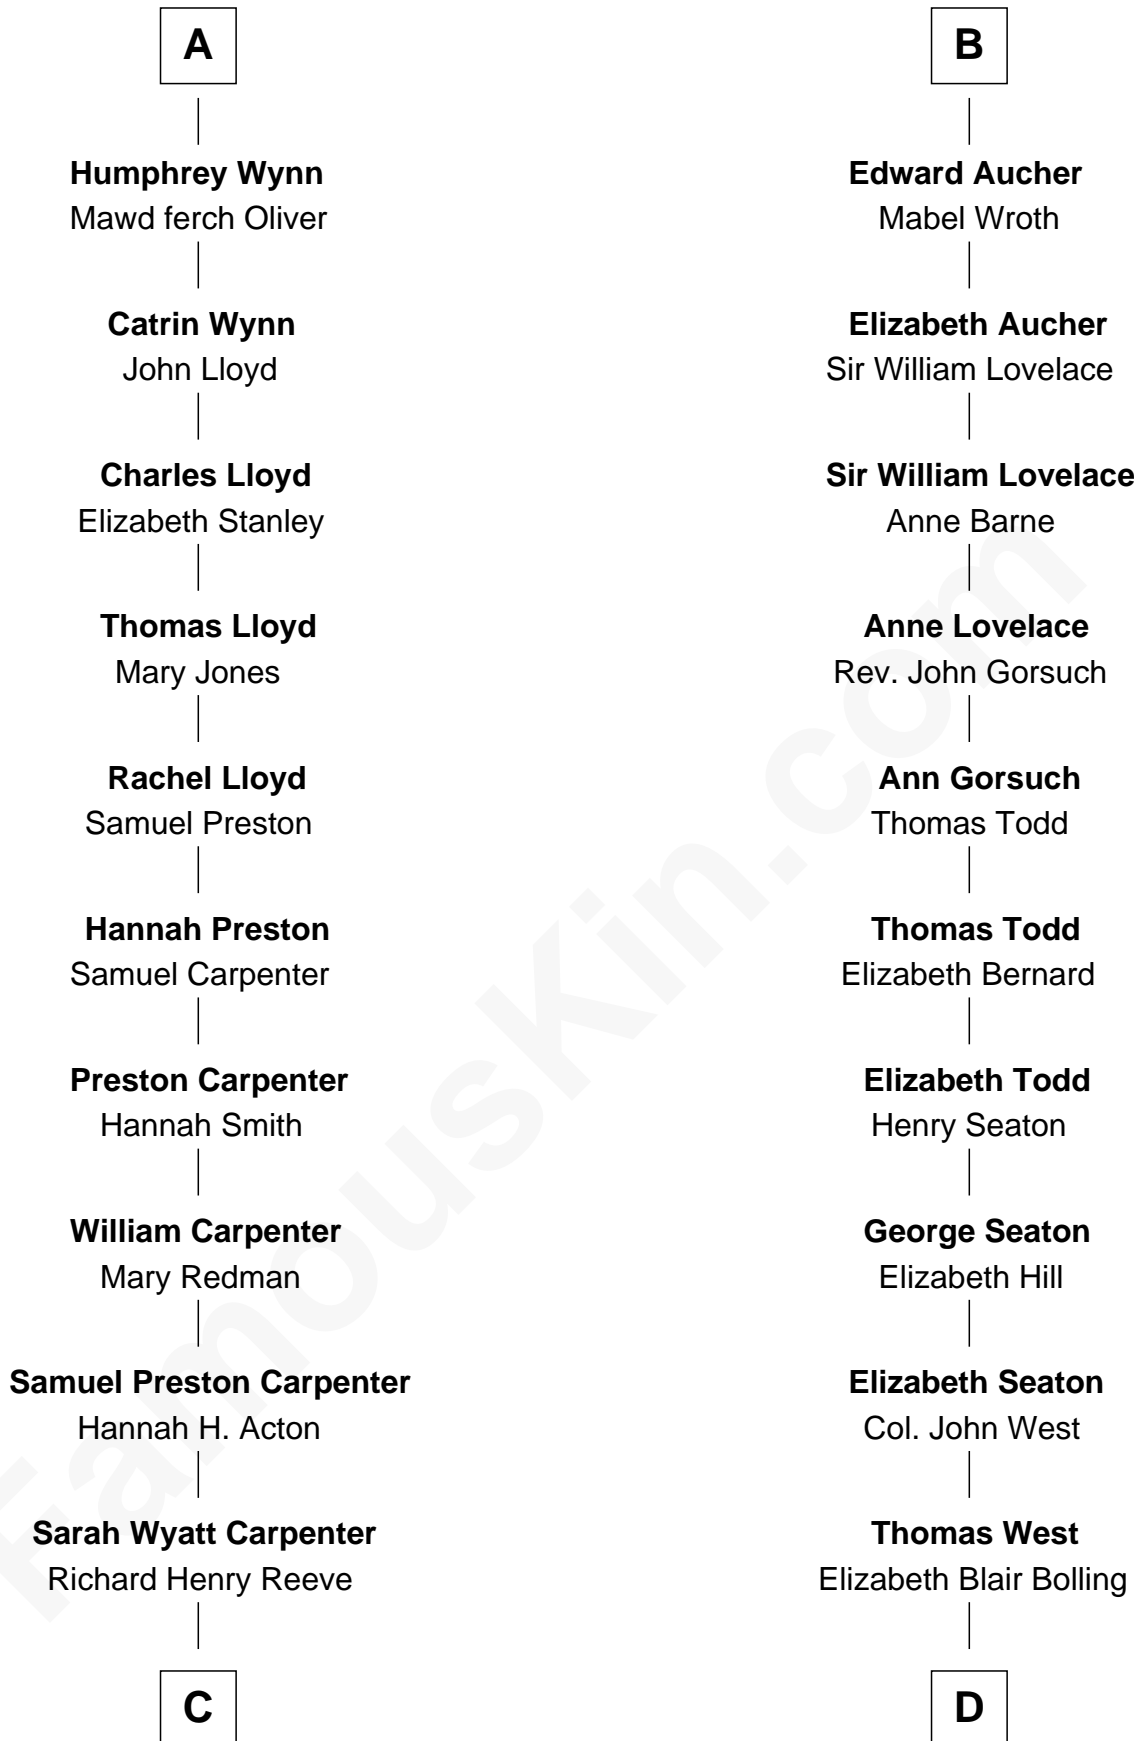

**FamousKin.com**  
**Relationship Chart of**  
**Christopher Reeve**  
*Movie Actor*

20th cousin 1 time removed of  
**Admiral Richard Byrd**  
*Polar Explorer*

**C**

**Augustus Henry Reeve**  
Margaretta Willis Baldwin

**Richard Henry Reeve**  
Anne Conrad D'Olier

**Franklin D'Olier Reeve**  
Barbara Pitney Lamb

**Christopher Reeve**  
*Movie Actor*

**D**

**Eliza Bolling West**  
Dr. Joel Walker Flood

**Col. Henry De La Warr Flood**  
Mary Elizabeth Trent

**Joel Walker Flood**  
Ella Faulkner

**Eleanor Bolling Flood**  
Richard Evelyn Byrd

**Admiral Richard Byrd**  
*Polar Explorer*