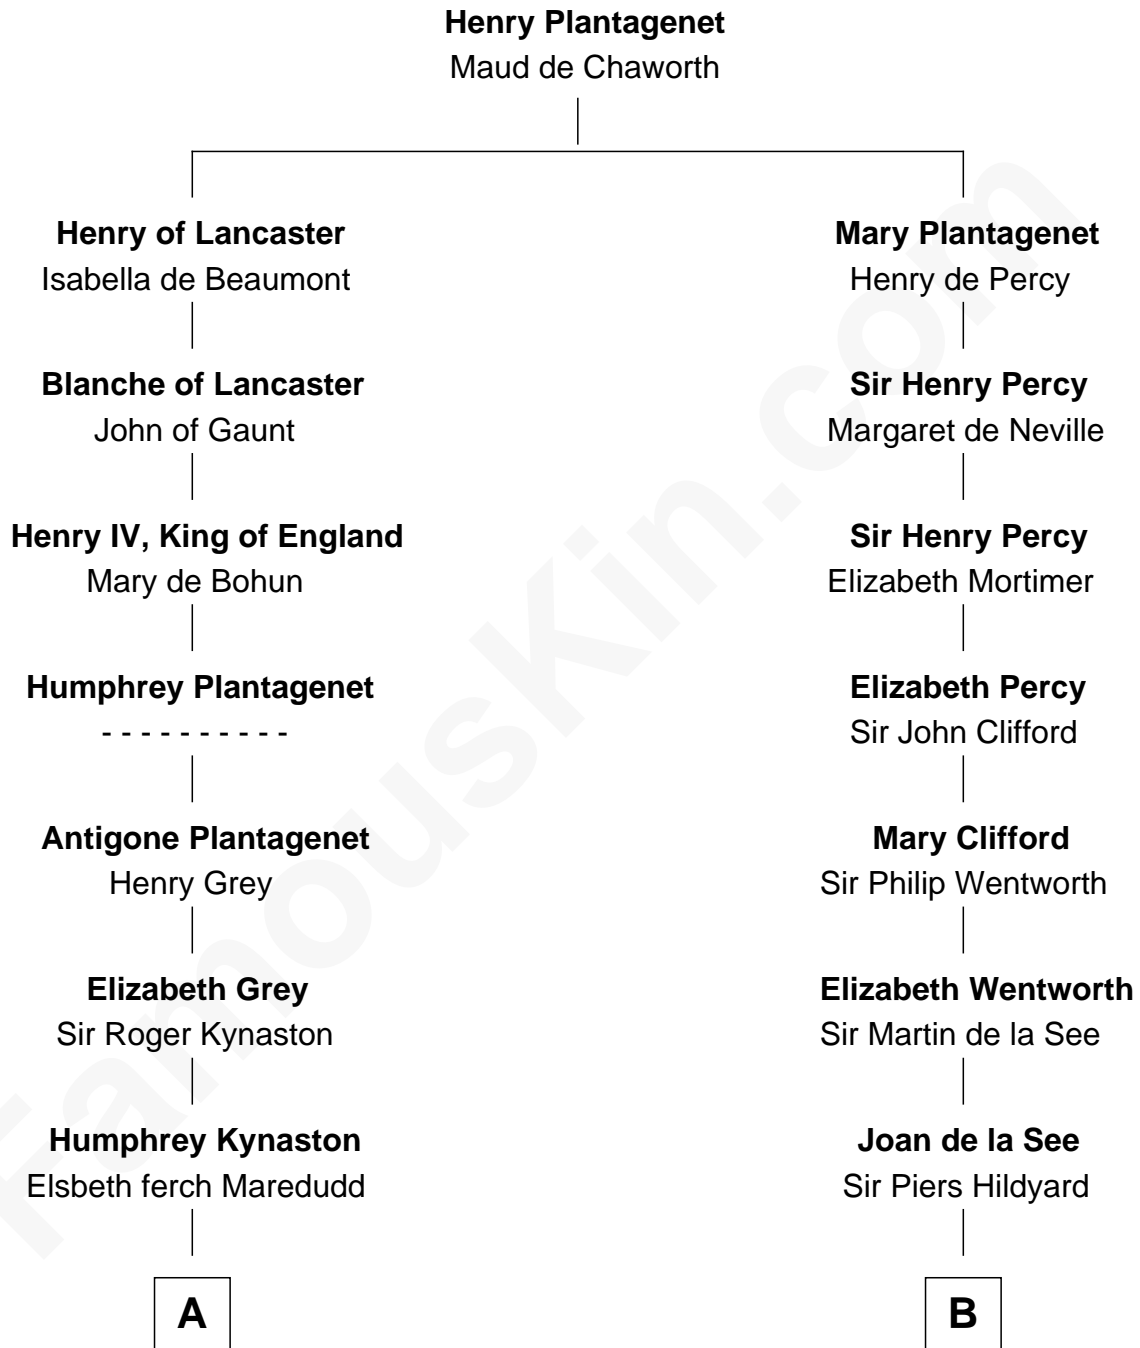

**FamousKin.com**  
**Relationship Chart of**  
**Christopher Reeve**  
*Movie Actor*

20th cousin 1 time removed of  
**Roy Rogers**  
*Cowboy movie actor and singer*

**C**

**Sarah Wyatt Carpenter**

Richard Henry Reeve

**Augustus Henry Reeve**

Margaretta Willis Baldwin

**Richard Henry Reeve**

Anne Conrad D'Olier

**Franklin D'Olier Reeve**

Barbara Pitney Lamb

**Christopher Reeve**

*Movie Actor*

**D**

**Jacintha Kibbe**

William Womack

**Archer Womack**

Patricia Adeline Hatchett

**Mattie M. Womack**

Andrew E. Slye

**Roy Rogers**