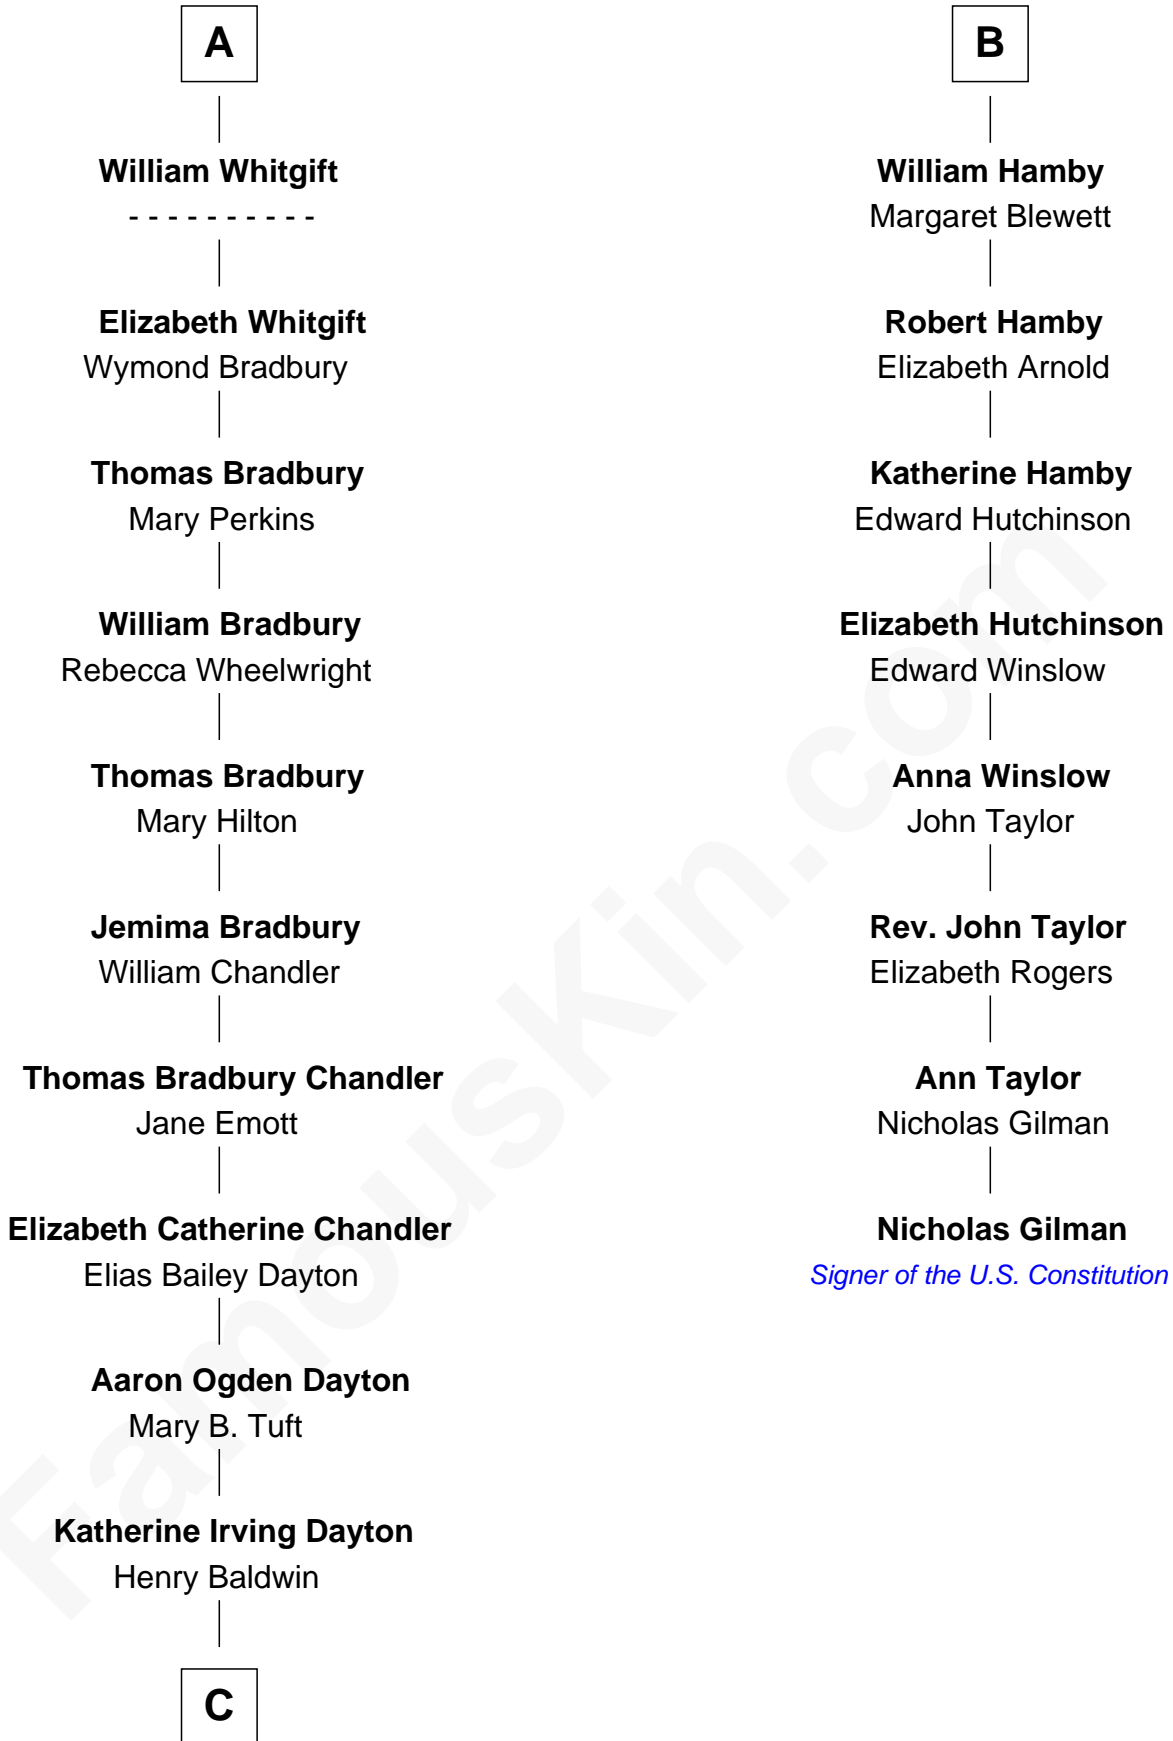

**FamousKin.com**  
**Relationship Chart of**  
**Christopher Reeve**  
*Movie Actor*

**14th cousin 6 times removed of**  
**Nicholas Gilman**  
*Signer of the U.S. Constitution*

**C**

—  
**Margaretta Willis Baldwin**

Augustus Henry Reeve

—  
**Richard Henry Reeve**

Anne Conrad D'Olier

—  
**Franklin D'Olier Reeve**

Barbara Pitney Lamb

—  
**Christopher Reeve**

*Movie Actor*

FamousKin.com