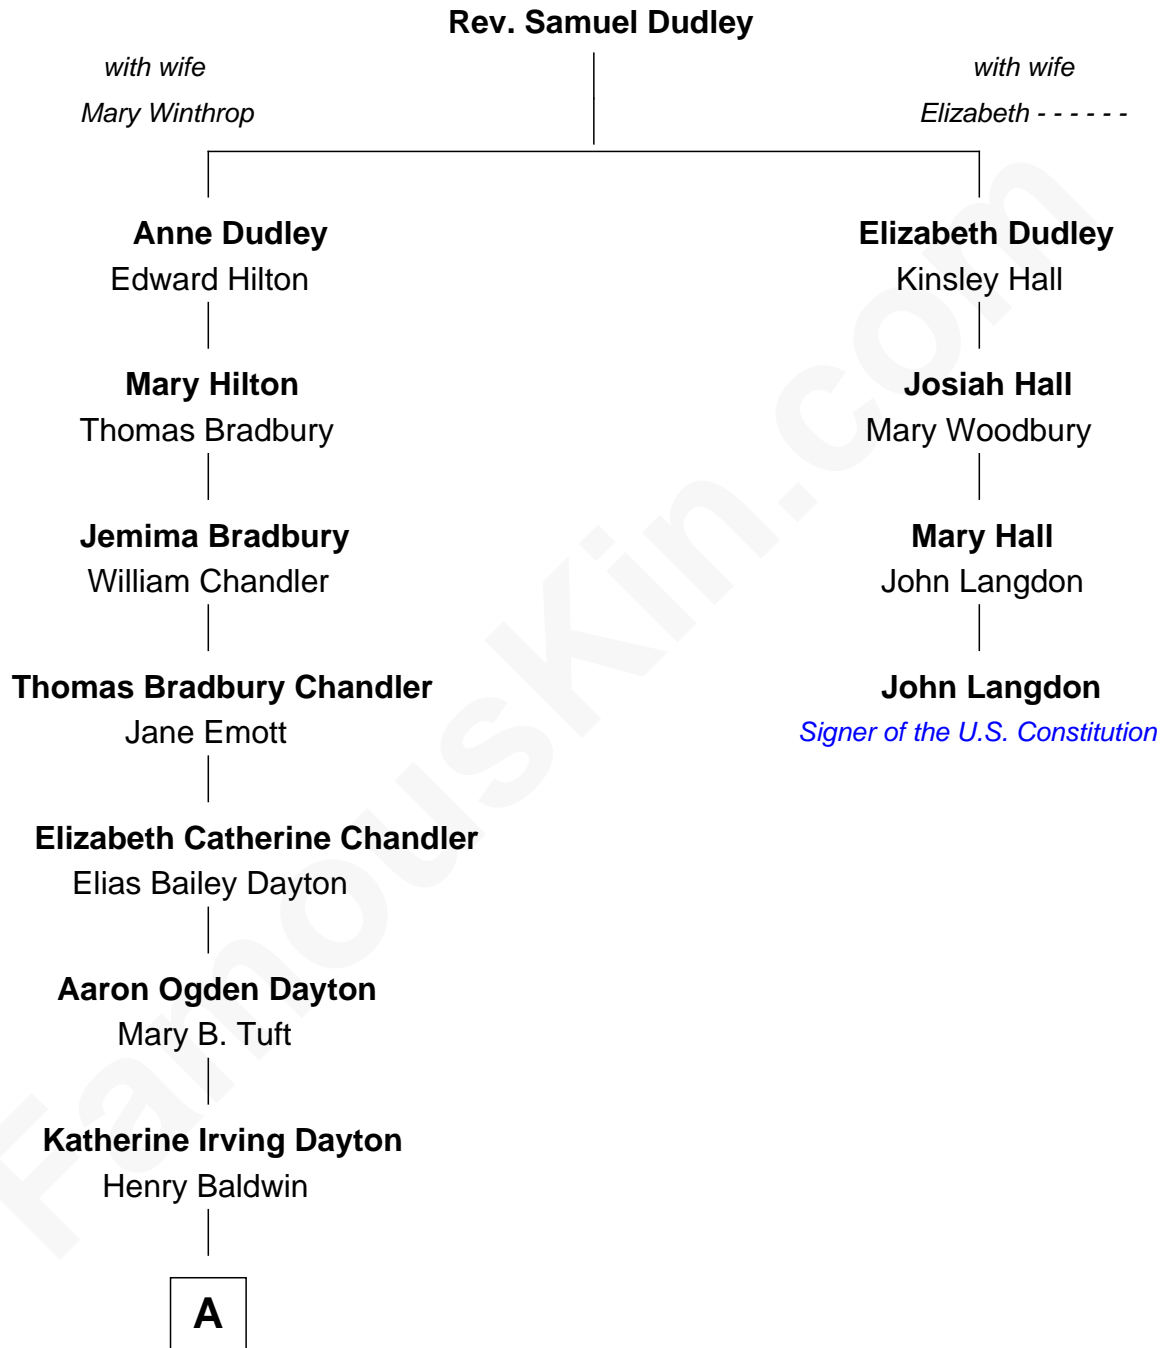

**FamousKin.com**  
**Relationship Chart of**  
**Christopher Reeve**  
*Movie Actor*

3rd cousin 7 times removed of  
**John Langdon**  
*Signer of the U.S. Constitution*

**A**

—  
**Margaretta Willis Baldwin**

Augustus Henry Reeve

—  
**Richard Henry Reeve**

Anne Conrad D'Olier

—  
**Franklin D'Olier Reeve**

Barbara Pitney Lamb

—  
**Christopher Reeve**

*Movie Actor*