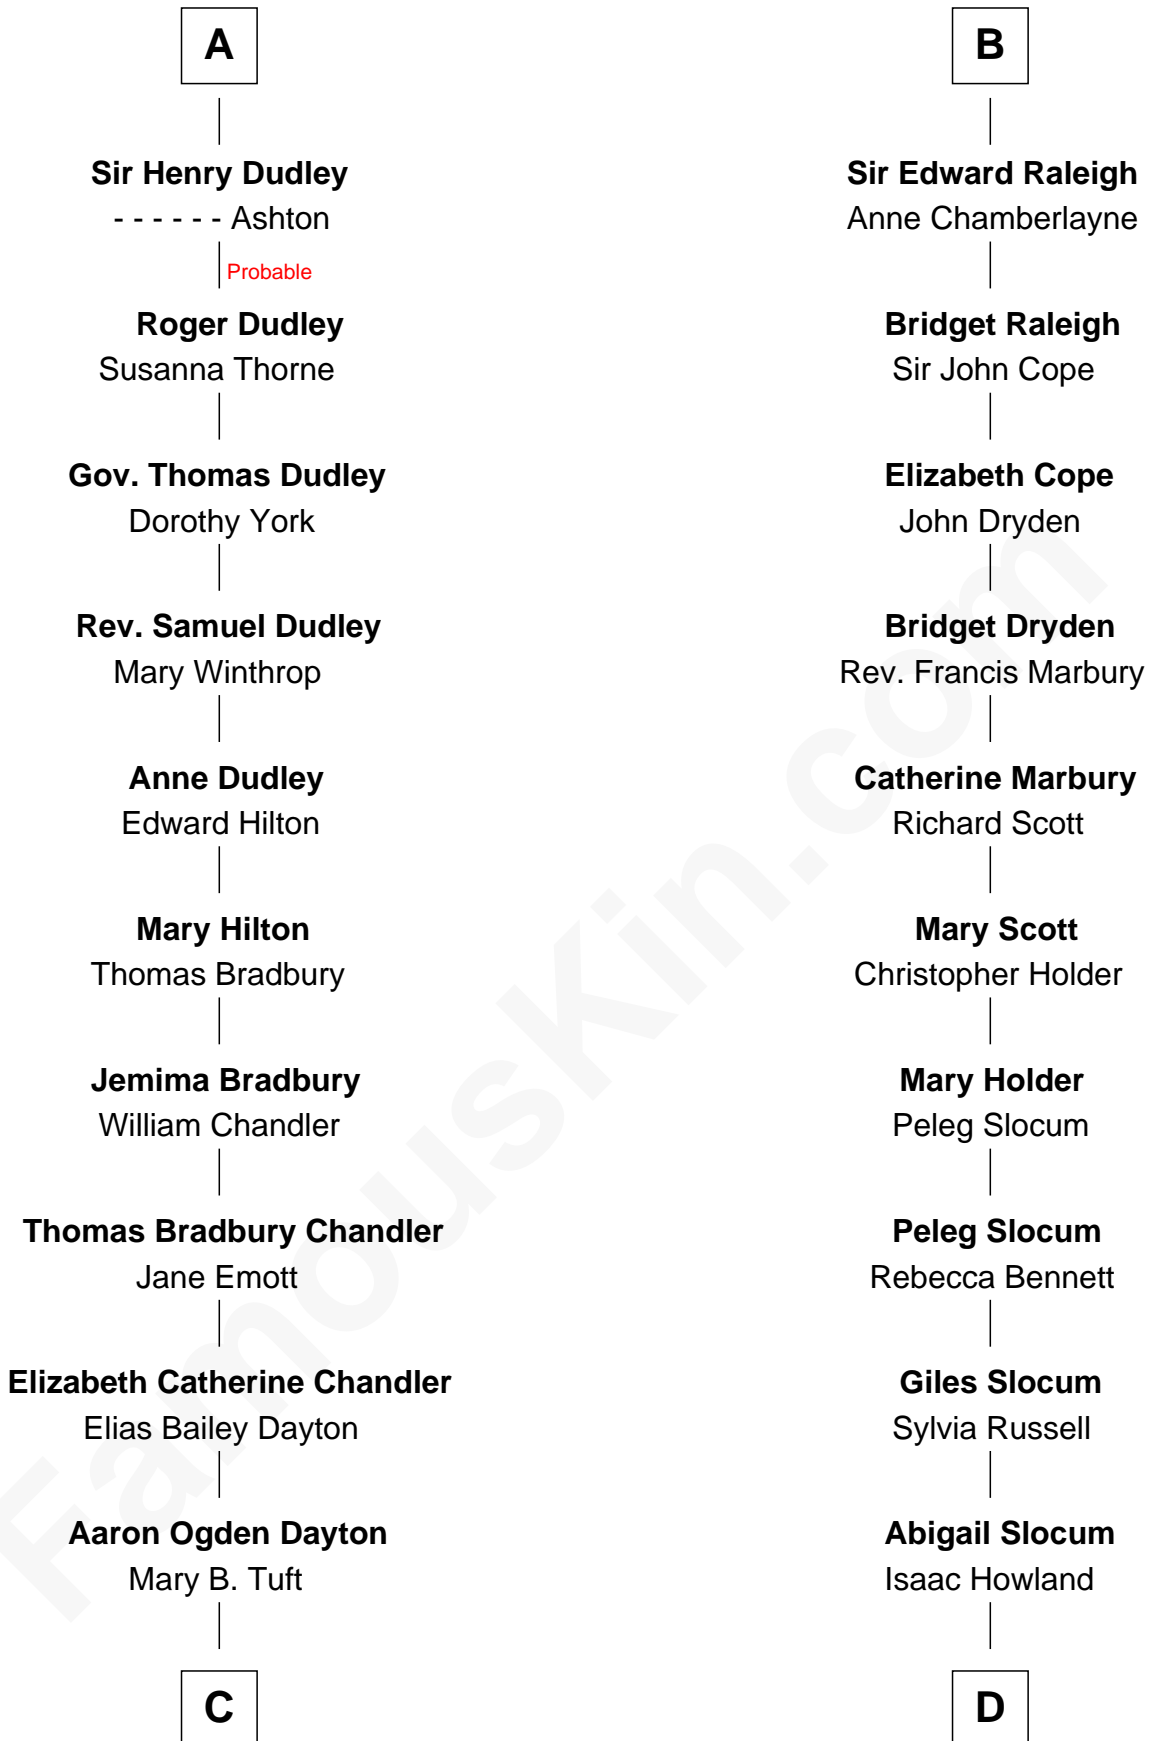

**FamousKin.com**  
**Relationship Chart of**  
**Christopher Reeve**  
*Movie Actor*

19th cousin 2 times removed of  
**Hetty Green**  
*"The Witch of Wall Street"*

**Sir Hugh I de Audley**  
 Iseult de Mortimer

**C**

**Katherine Irving Dayton**

Henry Baldwin

**Margaretta Willis Baldwin**

Augustus Henry Reeve

**Richard Henry Reeve**

Anne Conrad D'Olier

**Franklin D'Olier Reeve**

Barbara Pitney Lamb

**Christopher Reeve**

*Movie Actor*

**D**

**Mehitable Howland**

Gideon Howland

**Abby Slocum Howland**

Edward Mott Robinson

**Hetty Green**

*"The Witch of Wall Street"*