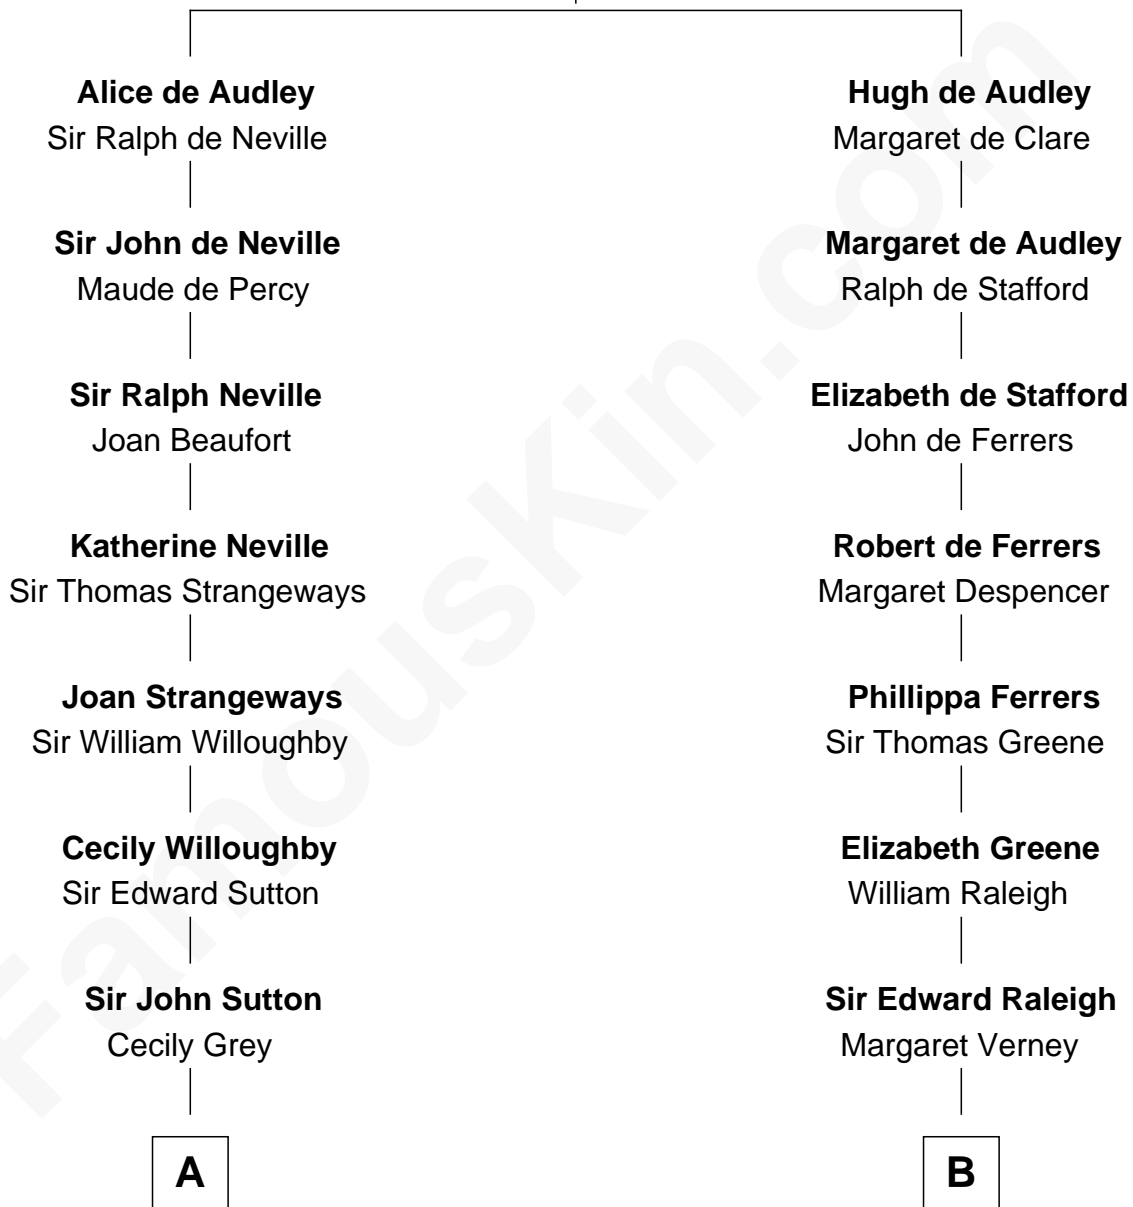

**FamousKin.com**  
**Relationship Chart of**  
**Christopher Reeve**  
*Movie Actor*

19th cousin 2 times removed of  
**Hetty Green**  
*"The Witch of Wall Street"*

**Sir Hugh I de Audley**  
 Iseult de Mortimer

**C**

**Katherine Irving Dayton**

Henry Baldwin

**Margaretta Willis Baldwin**

Augustus Henry Reeve

**Richard Henry Reeve**

Anne Conrad D'Olier

**Franklin D'Olier Reeve**

Barbara Pitney Lamb

**Christopher Reeve**

*Movie Actor*

**D**

**Mehitable Howland**

Gideon Howland

**Abby Slocum Howland**

Edward Mott Robinson

**Hetty Green**

*"The Witch of Wall Street"*