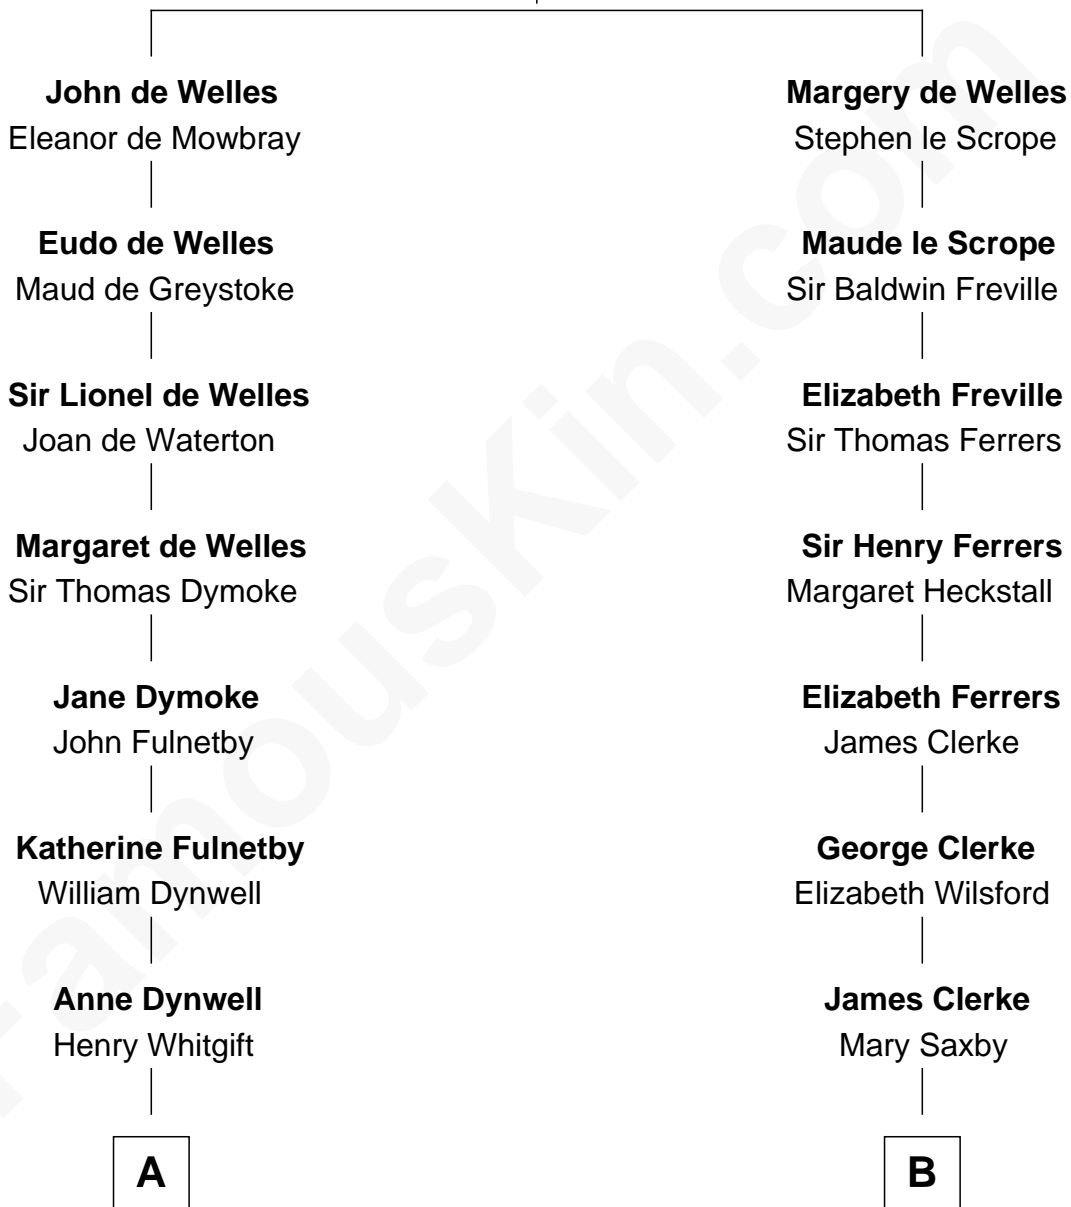

**FamousKin.com**  
**Relationship Chart of**  
**Christopher Reeve**  
*Movie Actor*

15th cousin 5 times removed of  
**Hetty Green**  
*"The Witch of Wall Street"*

**John de Welles**  
Maud de Roos

**C**

—  
**Margaretta Willis Baldwin**

Augustus Henry Reeve

—  
**Richard Henry Reeve**

Anne Conrad D'Olier

—  
**Franklin D'Olier Reeve**

Barbara Pitney Lamb

—  
**Christopher Reeve**

*Movie Actor*