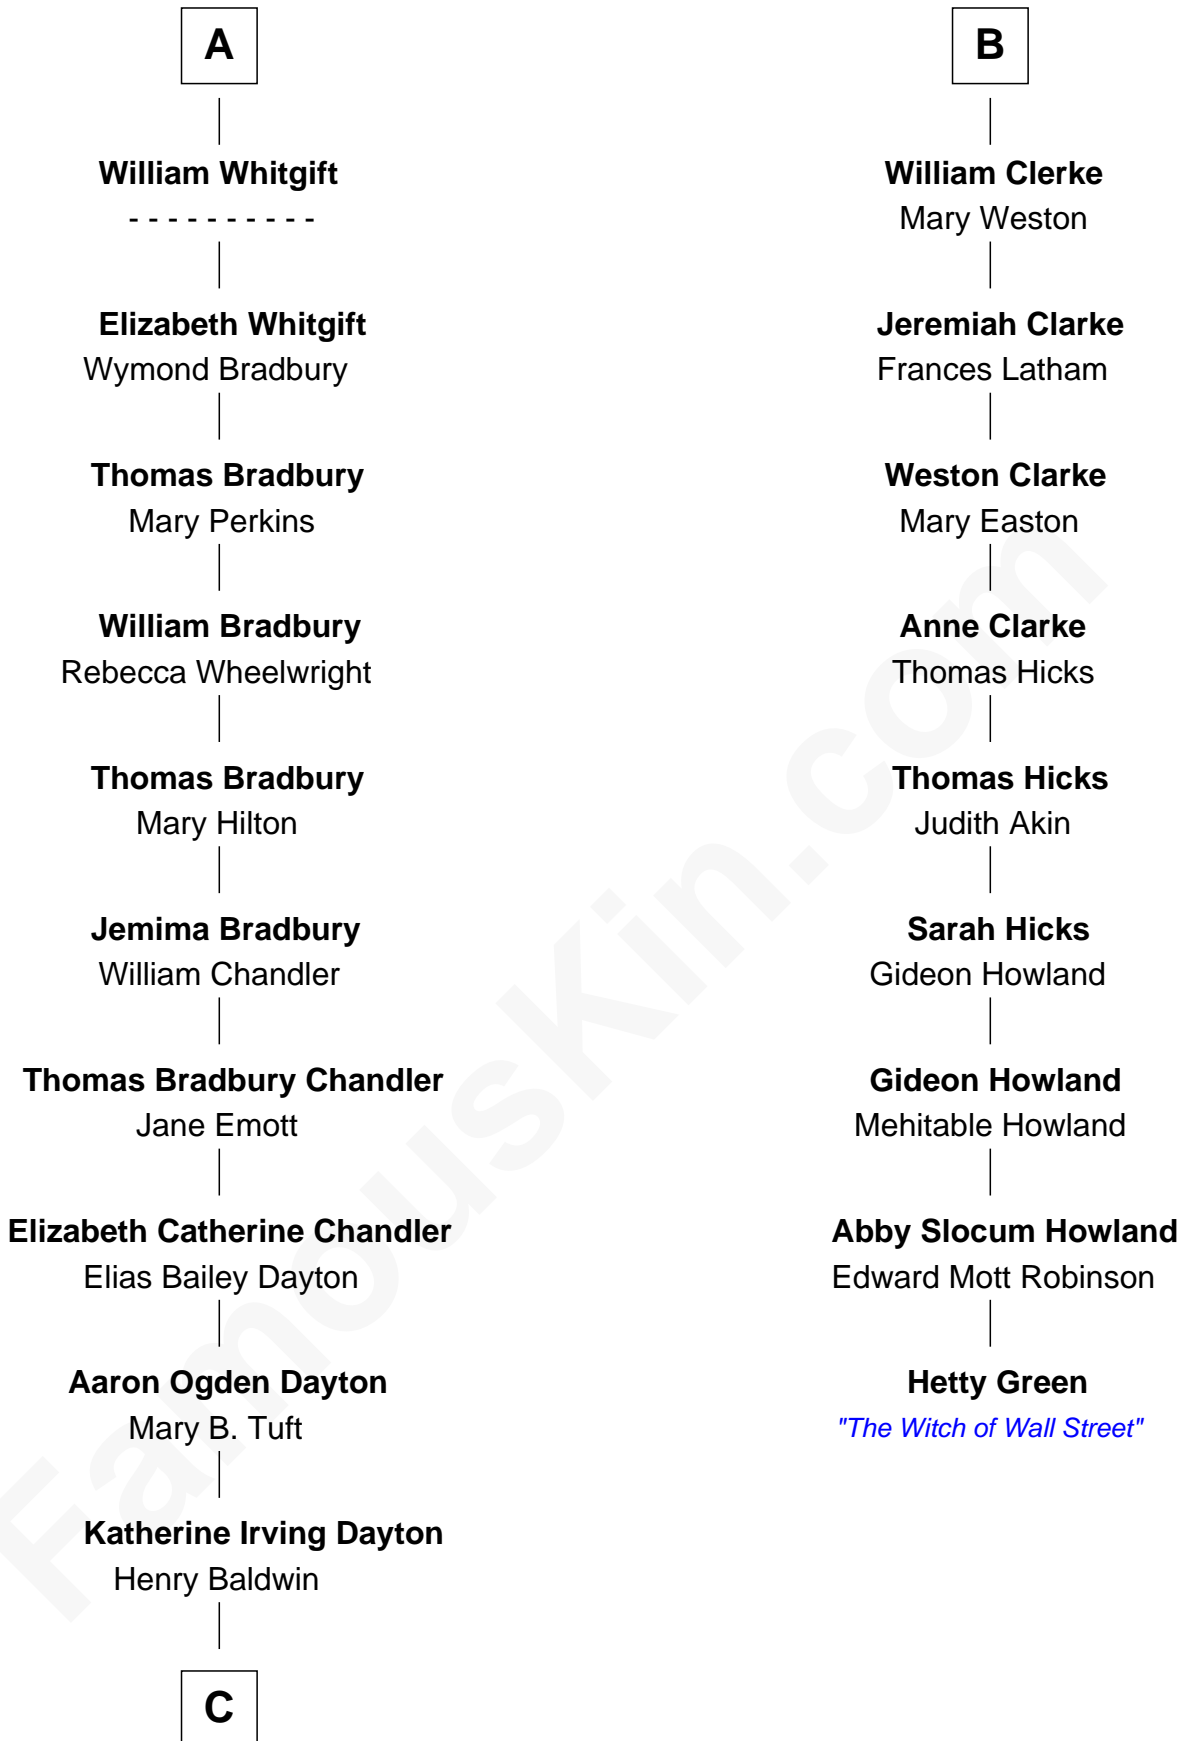

**FamousKin.com**  
**Relationship Chart of**  
**Christopher Reeve**  
*Movie Actor*

15th cousin 5 times removed of  
**Hetty Green**  
*"The Witch of Wall Street"*

**John de Welles**  
Maud de Roos

**C**

—  
**Margaretta Willis Baldwin**

Augustus Henry Reeve

—  
**Richard Henry Reeve**

Anne Conrad D'Olier

—  
**Franklin D'Olier Reeve**

Barbara Pitney Lamb

—  
**Christopher Reeve**

*Movie Actor*